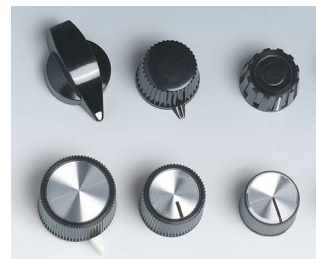

BOTONES GIRATORIOS 'CLASSIC'

Botones giratorios prácticos

Seleccione el botón giratorio cuyo tamaño y diseño se adapte mejor a sus requisitos especiales. Los BOTONES GIRATORIOS OKW son ideales para una gran variedad de aplicaciones y están disponibles en termoplástico o de plástico termoestable (Duroplast) para requisitos de altas temperaturas.

- Diversos diseños y tamaños, útiles y de fácil agarre.
- Efecto metálico de calidad mediante tapas de aluminio o espejos de adorno; el color y diseño de la placa frontal vienen así incorporados de forma integral
- Modelos y elementos de marcaje; útiles para configurar y visualizar
- Fijación lateral de los tornillos para ejes con extremos de árbol redondeados.
- Tamaños con diámetros de 12 a 38 mm con orificios del eje de 4 ó 6 mm.
- Pieza reductora para hacer más pequeño el orificio del eje de 6 a 4 mm como accesorio.