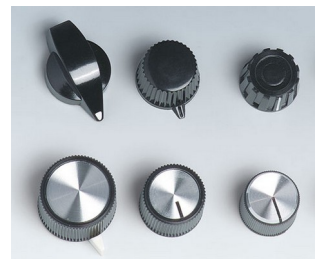

- Diversos diseños y tamaños, útiles y de fácil agarre.
- Efecto metálico de calidad mediante tapas de aluminio o espejos de adorno; el color y diseño de la placa frontal vienen así incorporados de forma integral
- Modelos y elementos de marcaje; útiles para configurar y visualizar
- Fijación lateral de los tornillos para ejes con extremos de árbol redondeados.
- Tamaños con diámetros de 12 a 38 mm con orificios del eje de 4 ó 6 mm.
- Pieza reductora para hacer más pequeño el orificio del eje de 6 a 4 mm como accesorio.