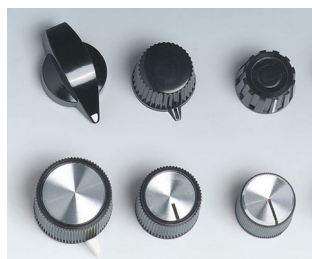

- Diversos diseños y tamaños, útiles y de fácil agarre.
- Efecto metálico de calidad mediante tapas de aluminio o espejos de adorno; el color y diseño de la placa frontal vienen así incorporados de forma integral
- Modelos y elementos de marcaje; útiles para configurar y visualizar
- Fijación lateral de los tornillos para ejes con extremos de árbol redondeados.
- Tamaños con diámetros de 12 a 38 mm con orificios del eje de 4 ó 6 mm.
- Pieza reductora para hacer más pequeño el orificio del eje de 6 a 4 mm como accesorio.