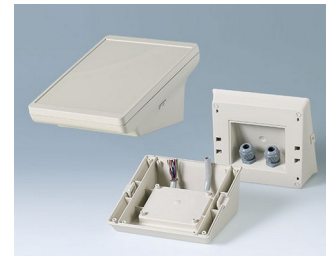

PRENSAESTOPAS

- Prensaestopas con elevada categoría de protección hasta IP 68, en tamaños de M12a M20, y con anillo retén con rosca de conexión.
- Versión prensaestopas quick fix: sólo se expanden unos pocos milímetros, por lo que no obstaculizan ningún otro componente en el interior. También son fáciles de instalar sin herramientas especiales.
- Antitirones para proteger los cables eléctricos de las tensiones mecánicas.

Versiones

A9166004
Set of pull-relief
PA 6
volcano

A9199005
Strain relief
PA 6
volcano

C2312137
Cable grommet
EPDM
light grey RAL 7035

IP 67

C2312418
Cable gland M12x1.5
PA 6
silver grey RAL 7001

IP 68 opt.