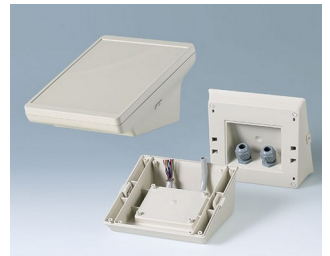

# PRENSAESTOPAS

- Prensaestopas con elevada categoría de protección IP 68, en tamaños de M12a M32, y con anillo retén con rosca de conexión.
- Versión prensaestopas quick fix: sólo se expanden unos pocos milímetros, por lo que no obstaculizan ningún otro componente en el interior. También son fáciles de instalar sin herramientas especiales.
- Antitirones para proteger los cables eléctricos de las tensiones mecánicas.