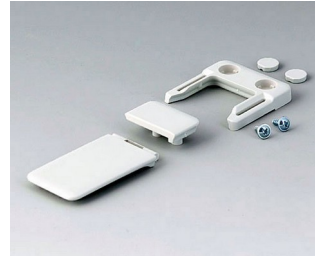

ACCESORIOS PARA TRANSPORTE

Clip de sujeción, llavero, ojales, cordel, cinturón o pulsera para mayor comodidad de transporte.

Modificaciones específicas del cliente

¿Qué necesita en su producto personalizado? En caso necesario, le suministramos las cajas y botones giratorios listas para el montaje con todas las modificaciones y acabados precisos.
Opciones de productos para Accesorios para transporte

Mecanizado

Lacado

Impresión

Inscripción láser

Confección y montaje

ACCESORIOS PARA TRANSPORTE

Versiones

A9100001
Ring eyelet
PA 6
volcano

A9100002
Ring eyelet
PA 6
volcano

A9152047
Combi-Clip
ABS (UL 94 HB)
off-white RAL 9002
45x27mm

A9152048
Combi-Clip
ABS (UL 94 HB)
lava
45x27mm

A9152049
Combi-Clip
ABS (UL 94 HB)
black RAL 9005
45x27mm

A9164001
Key ring
Steel
nickel-plated
20,5mm