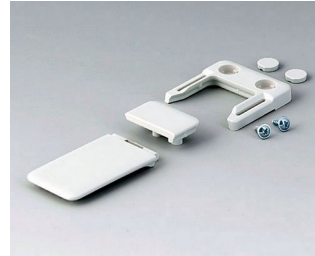

# ACCESORIOS PARA TRANSPORTE

## Versiones

**A9100001**  
Ring eyelet  
PA 6  
volcano

**A9100002**  
Ring eyelet  
PA 6  
volcano

**A9152047**  
Combi-Clip  
ABS (UL 94 HB)  
off-white RAL 9002  
45x27mm

**A9152048**  
Combi-Clip  
ABS (UL 94 HB)  
lava  
45x27mm