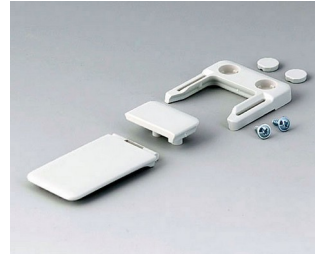

# ACCESORIOS PARA TRANSPORTE

## Versiones

**A9100001**  
Ring eyelet  
PA 6  
volcano

**A9100002**  
Ring eyelet  
PA 6  
volcano

**A9152047**  
Combi-Clip  
ABS (UL 94 HB)  
off-white RAL 9002  
45x27mm

**A9152048**  
Combi-Clip  
ABS (UL 94 HB)  
lava  
45x27mm