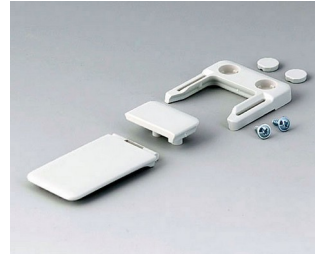

A9152047
Combi-Clip
ABS (UL 94 HB)
off-white RAL 9002
45x27mm