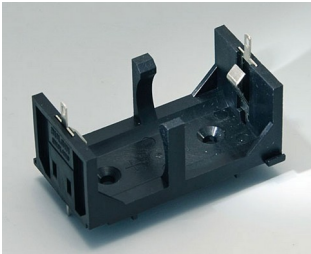

SOPORTES Y COMPARTIMENTOS PARA PILAS, SOPORTES DE PILAS DE BOTÓN

OKW
GEHÄUSE
SYSTEME

A9303210
Battery holder, 1 x C
PA
black RAL 9005