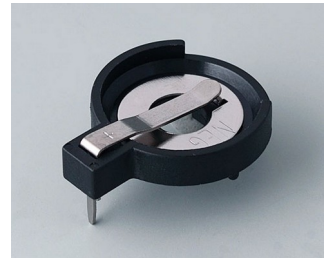

Opciones de productos para Soportes y compartimentos para pilas, soportes de pilas de botón

Mecanizado

Impresión

Inscripción láser

Confección y montaje

SOPORTES Y COMPARTIMENTOS PARA PILAS, SOPORTES DE PILAS DE BOTÓN

OKW
GEHÄUSE
SYSTEME

Versiones

A9156001
Battery holder, 2 x AA
PP
black RAL 9005

A9156003
Battery holder, 1 x 9 V (PP3)
Steel
nickel-plated

A9174004
Battery compartment, 4 x AA
ABS (UL 94 HB)
off-white RAL 9002

A9193037
Button cell holder, Ø 20 mm

A9193038
Button cell holder, Ø 23 mm

A9193039
Button cell holder, Ø 12 mm

A9193040
Button cell holder, Ø 16 mm

A9250250
Battery spacer
PE foam
50x25x4mm

A9250251
Battery spacer
PE foam
50x25x3mm