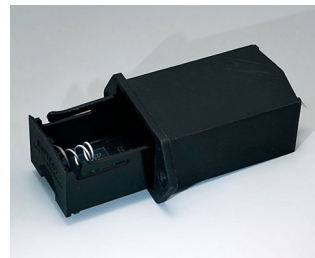

A9193037
Button cell holder, Ø 20 mm

A9193038
Button cell holder, Ø 23 mm

A9193039
Button cell holder, Ø 12 mm

A9193040
Button cell holder, Ø 16 mm

A9250250
Battery spacer
PE foam
50x25x4mm

A9250251
Battery spacer
PE foam
50x25x3mm

A9301330
Battery holder, 3 x AA
PA
black RAL 9005

A9302510
Battery holder, 1 x 9 V (PP3)
PA
black RAL 9005

A9302540
Battery holder, 4 x AA
PA
black RAL 9005

SOPORTES Y COMPARTIMENTOS PARA PILAS, SOPORTES DE PILAS DE BOTÓN