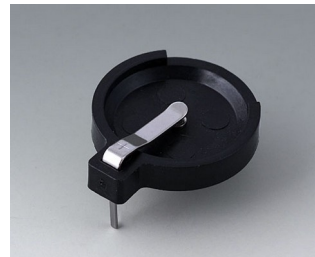

Opciones de productos para Soportes y compartimentos para pilas, soportes de pilas de botón

Mecanizado

Impresión

Inscripción láser

Confección y montaje

SOPORTES Y COMPARTIMENTOS PARA PILAS, SOPORTES DE PILAS DE BOTÓN

OKW
GEHÄUSE
SYSTEME

Versiones

A9156001
Battery holder, 2 x AA
PP
black RAL 9005

A9156003
Battery holder, 1 x 9 V (PP3)
Steel
nickel-plated

A9174004
Battery compartment, 4 x AA
ABS (UL 94 HB)
off-white RAL 9002

A9193037
Button cell holder, Ø 20 mm

A9193038
Button cell holder, Ø 23 mm

A9193039
Button cell holder, Ø 12 mm

A9193040
Button cell holder, Ø 16 mm

A9250250
Battery spacer
PE foam
50x25x4mm

A9250251
Battery spacer
PE foam
50x25x3mm