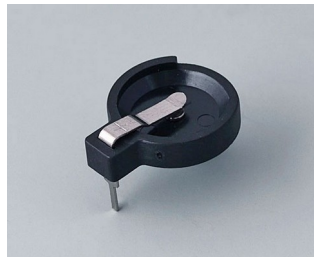

Opciones de productos para Soportes y compartimentos para pilas, soportes de pilas de botón

Mecanizado

Impresión

Inscripción láser

Confección y montaje

SOPORTES Y COMPARTIMENTOS PARA PILAS, SOPORTES DE PILAS DE BOTÓN

OKW
GEHÄUSE
SYSTEME

Versiones

A9156001
Battery holder, 2 x AA
PP
black RAL 9005

A9156003
Battery holder, 1 x 9 V (PP3)
Steel
nickel-plated

A9174004
Battery compartment, 4 x AA
ABS (UL 94 HB)
off-white RAL 9002

A9193037
Button cell holder, Ø 20 mm

A9193038
Button cell holder, Ø 23 mm

A9193039
Button cell holder, Ø 12 mm

A9193040
Button cell holder, Ø 16 mm

A9250250
Battery spacer
PE foam
50x25x4mm

A9250251
Battery spacer
PE foam
50x25x3mm