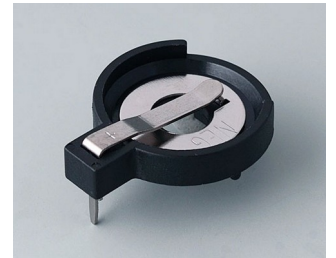

Opciones de productos para Soportes y compartimentos para pilas, soportes de pilas de botón

Mecanizado

Impresión

Inscripción láser

Confección y montaje

SOPORTES Y COMPARTIMENTOS PARA PILAS, SOPORTES DE PILAS DE BOTÓN

OKW
GEHÄUSE
SYSTEME

Versiones

A9156001
Battery holder, 2 x AA
PP
black RAL 9005

A9156003
Battery holder, 1 x 9 V (PP3)
Steel
nickel-plated

A9174004
Battery compartment, 4 x AA
ABS (UL 94 HB)
off-white RAL 9002

A9193037
Button cell holder, Ø 20 mm

A9193038
Button cell holder, Ø 23 mm

A9193039
Button cell holder, Ø 12 mm

A9193040
Button cell holder, Ø 16 mm

A9250250
Battery spacer
PE foam
50x25x4mm

A9250251
Battery spacer
PE foam
50x25x3mm