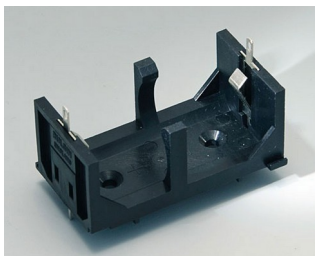

SOPORTES Y COMPARTIMENTOS PARA PILAS, SOPORTES DE PILAS DE BOTÓN

OKW
GEHÄUSE
SYSTEME

A9303210
Battery holder, 1 x C
PA
black RAL 9005