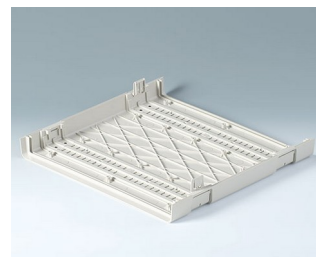

- Cajas de instrumentación móviles y de sobremesa.
- Gran superficie para elementos de mando e interfaces.
- 2 anchuras estándar: 42 TE y 63 TE.
- 4 alturas estándar: 1 HE, 2 HE, 3 HE y 6 HE; piezas laterales, versátiles y combinables entre sí en 3 alturas (0,5 HE, 1 HE y 2 HE).
- Posibilidad de configuraciones adicionales de los paneles laterales para permitir agrandar las cajas para, por ejemplo, apilar varios ensamblajes en una unidad.
- Las nervaduras de refuerzo inyectadas aseguran que estas cajas ligeras tengan un alto grado de resistencia a la torsión y rigidez.
- Inclinación ergonómica mediante pies antivuelco o un asa robusta, que está diseñada como elemento de transporte.
- Los problemas de ventilación pueden solucionarse mediante la inserción de módulos con paneles de ventilación integrados.
- Ensamblaje robusto mediante clips de presión.
- Tiempo montaje mínimo gracias al mecanismo de cierre a presión especial de OKW.
- Paneles frontales de aluminio adicionales de fácil inserción.
- Personalice la EURO CASE según su diseño corporativo, por ejemplo, seleccionando los paneles laterales en los colores corporativos.
- Categoría de protección < IP 40
- Cabezales de fijación internos para placas de circuito impreso y piezas de montaje.
- 4 pies de goma antideslizante incluidos.