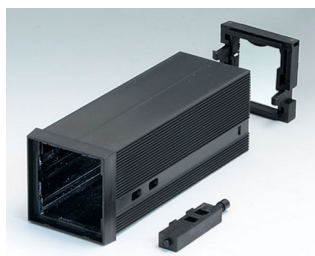

B6012061
DIN-MODULAR CASE TYPE A
PPO (UL 94 V-0)
black RAL 9005
48x48x124mm