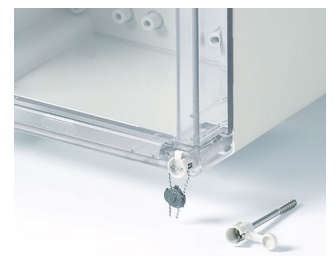

- 9 cajas básicas de acabado brillante y diferentes alturas.
- Dos materiales estándar: ABS (UL 94 HB) o PC (V-2);
Todas las cajas en PC cumplen la normativa de protección ignífuga UL 94 5V (mejor que V-0), aunque el material sólo tenga la clasificación V-2.
- Materiales permeables a las radiofrecuencias para cajas.
- Elevadas categorías de protección IP 66/67; el aislamiento de goma va preinstalado en la parte superior.
- Gran resistencia a impactos IK07 (ABS), IK08 (PC).
- Parte superior del mismo color que la parte inferior o transparente.
- Cierre rápido eficiente con tornillos de cuarto de vuelta en acero inoxidable.
- Panel de control rebajado para proteger el teclado de membrana.
- Montaje desde el interior directamente a la pared o desde el exterior mediante escuadras de fijación; en caso necesario de una bisagra interior para su instalación, existe como accesorio.
- Precintado de seguridad opcional para impedir accesos no autorizados a la caja.
- Raíles DIN normalizados y placas de montaje para una configuración de instalación personalizada.
- Torretas de fijación integrados para placas de circuito impreso, raíles DIN y placas y piezas de montaje.