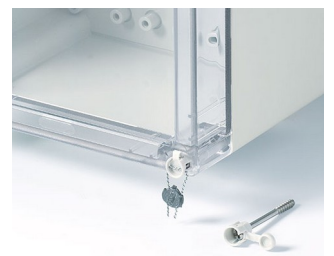

## Cajas industriales robustas

Ya sea como caja para instalación de terminales, o para equipos electrónicos, la serie IN-BOX ofrece opciones versátiles para los ingenieros eléctricos y electrónicos.

- 9 cajas básicas de acabado brillante y diferentes alturas.
- Dos materiales estándar: ABS (UL 94 HB) o PC (V-2);  
Todas las cajas en PC cumplen la normativa de protección ignífuga UL 94 5V (mejor que V-0), aunque el material sólo tenga la clasificación V-2.
- Materiales permeables a las radiofrecuencias para cajas.
- Elevadas categorías de protección IP 66/67; el aislamiento de goma va preinstalado en la parte superior.
- Gran resistencia a impactos IK07 (ABS), IK08 (PC).
- Parte superior del mismo color que la parte inferior o transparente.
- Cierre rápido eficiente con tornillos de cuarto de vuelta en acero inoxidable.
- Panel de control rebajado para proteger el teclado de membrana.
- Montaje desde el interior directamente a la pared o desde el exterior mediante escuadras de fijación; en caso necesario de una bisagra interior para su instalación, existe como accesorio.
- Precintado de seguridad opcional para impedir accesos no autorizados a la caja.
- Raíles DIN normalizados y placas de montaje para una configuración de instalación personalizada.
- Torretas de fijación integrados para placas de circuito impreso, raíles DIN y placas y piezas de montaje.