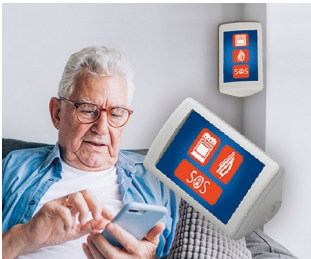

SMART-CONTROL

Cajas perfectas para las esquinas

SMART-CONTROL es la primera caja de fácil montaje en esquinas normales. Además, esta serie de cajas puede utilizarse en aplicaciones de pared y sobremesa con una inclinación ergonómica.

- Dos tamaños: M y S
- Modelo convexo o modelo con superficie rebajada para teclados de membrana
- Material ASA+PC-FR de calidad con elevada protección contra los rayos ultravioleta en el color estándar blanco grisáceo (RAL 9002)
- Se atornilla por la parte posterior de la caja con tornillos de acero inoxidable con par Torx
- Junta opcional (accesorio) para IP 55
- Soporte especial de pared (accesorio) para montar la caja en esquinas de 90° o en superficies planas
- El juego de soporte de sobremesa (accesorio) permite un apoyo seguro sobre la mesa en caso de orientación horizontal y un ángulo de lectura ergonómico de 45°
- Un nivel de placas de circuito impreso en las partes superior e inferior

SMART-CONTROL

Aplicaciones

Instrumentos de seguridad y vigilancia, tecnologías medioambientales, internet de las cosas / internet industrial de las cosas, puertas de enlace, tecnologías de medición y control, tecnologías sensores, tecnologías de regulación, tecnologías de medicina y laboratorio, ecc.