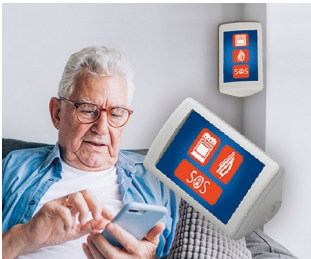

SMART-CONTROL

Aplicaciones

Instrumentos de seguridad y vigilancia, tecnologías medioambientales, internet de las cosas / internet industrial de las cosas, puertas de enlace, tecnologías de medición y control, tecnologías sensores, tecnologías de regulación, tecnologías de medicina y laboratorio, ecc.

AAL assistance system