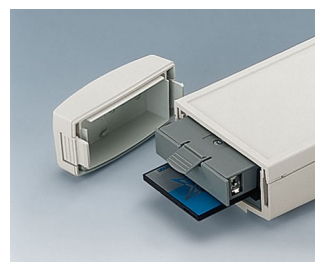

DATEC-CONTROL

Caja de mano para displays de gran tamaño

Las cajas ergonómicas DATEC-CONTROL tiene una amplia sección frontal que facilita la incorporación de módulos displays más grandes y con más capacidad gráfica para mayor comodidad del usuario.

- Incorporación de visores gráficos y LCDs estandarizados.
- Especialmente fácil de usar gracias a la empuñadura estrecha.
- Elevada categoría de protección: IP 65 (XS, S) o IP 54 (M, L) al utilizar los kits de juntas de sellado junto con los protectores de pantalla.
- 4 tamaños, cada uno en 2 colores:
- **DATEC-CONTROL XS**
con/sin compartimiento para pilas atornillado 2 x AA / 3 x AA / 1 x 9 V; tapa del compartimiento para pilas enclaustrable o atornillable de forma opcional; base para aplicaciones de sobremesa.
- **DATEC-CONTROL S**
con/sin compartimiento para pilas atornillado 4 x AA / 1 x 9 V; tapa del compartimiento para pilas enclaustrable o atornillable de forma opcional; base para aplicaciones de sobremesa.
- **DATEC-CONTROL M, L**
con/sin compartimiento para pilas intercambiable de hasta 5 x AA; espacio para tarjetas PCMCIA; base para sobremesa o montaje a pared con toma de carga y/o transmisión de datos.
- Transmisión de datos y recarga sencilla, base y contactos disponibles como accesorios.
- Juego de soporte de pared para almacenamiento seguro (accesorio).
- Los protectores absorben los golpes y protegen las superficies (accesorio); tamaños M y L con bandolera adicional.
- Panel de control rebajado para proteger el teclado de membrana.
- Cabezales de fijación para placas de circuito impreso y piezas de montaje.