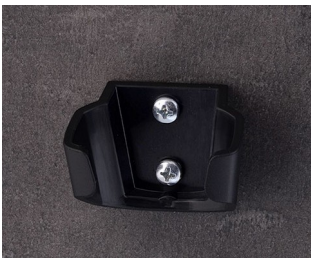

**B2804027**  
 STYLE-CASE L  
 ASA (UL 94 HB)  
 traffic white RAL 9016  
 166x64x31mm  
 IP 65 opt., IP 40

**B2902037**  
 Holder S  
 ASA (UL 94 HB)  
 traffic white RAL 9016

**B2902039**  
 Holder S  
 ASA (UL 94 HB)  
 black RAL 9005