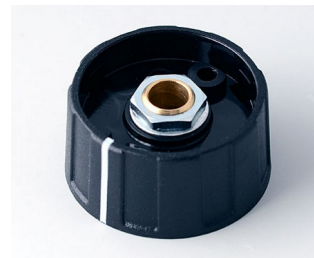

A2631060
RUNDKNOPF 31, mit Strich
ABS (UL 94 HB)
schwarz RAL 9005
31x15mm 6mm