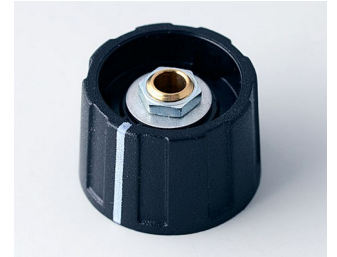

KOMBIKNÖPFE

A2620040
RUNDKNOPF 20, mit Strich
ABS (UL 94 HB)
schwarz RAL 9005
20x15mm 4mm

A2620060
RUNDKNOPF 20, mit Strich
ABS (UL 94 HB)
schwarz RAL 9005
20x15mm 6mm

A2620068
RUNDKNOPF 20, mit Strich
ABS (UL 94 HB)
staubgrau RAL 7037
20x15mm 6mm