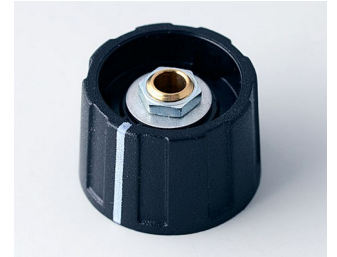

KOMBIKNÖPFE

A2620040
 RUNDKNOPF 20, mit Strich
 ABS (UL 94 HB)
 schwarz RAL 9005
 20x15mm 4mm

A2620060
 RUNDKNOPF 20, mit Strich
 ABS (UL 94 HB)
 schwarz RAL 9005
 20x15mm 6mm

A2620068
 RUNDKNOPF 20, mit Strich
 ABS (UL 94 HB)
 staubgrau RAL 7037
 20x15mm 6mm