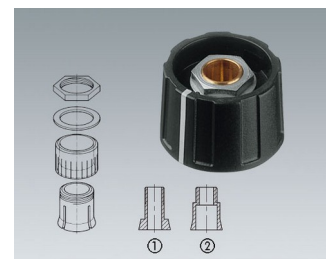

Rundknöpfe

\varnothing 9, 10, 13,5, 16, 20, 23, 31, 40, 50 mm

für Achsbohrungen 3, 4, 6, 8 mm, 1/8", 1/4" (abhängig von der Größe)

Flügelknöpfe

\varnothing 13,5, 16 mm für Achsbohrung 6 mm

Knebelknöpfe

\varnothing 16, 23, 31, 40 mm für Achsbohrung 3, 4, 6 mm (abhängig von der Größe)

Spannzangen-Typen

Größen 10 und 13: Sackbohrung und Schraubbefestigung

Größen 16 und 20: Achsbohrung abgestuft, ausgenommen 4 mm durchgehend
ab Größe 23: Achsbohrung durchgehend

KOMBIKNÖPFE

Kundenspezifische Modifikationen