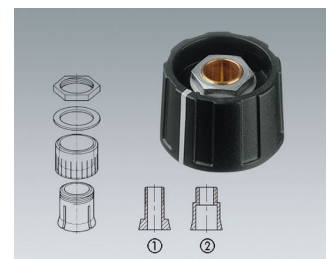

Rundknöpfe

\varnothing 9, 10, 13,5, 16, 20, 23, 31, 40, 50 mm

für Achsbohrungen 3, 4, 6, 8 mm, 1/8", 1/4" (abhängig von der Größe)

Flügelknöpfe

\varnothing 13,5, 16 mm für Achsbohrung 6 mm

Knebelknöpfe

\varnothing 16, 23, 31, 40 mm für Achsbohrung 3, 4, 6 mm (abhängig von der Größe)

Spannzangen-Typen

Größen 10 und 13: Sackbohrung und Schraubbefestigung

Größen 16 und 20: Achsbohrung abgestuft, ausgenommen 4 mm durchgehend

ab Größe 23: Achsbohrung durchgehend

KOMBIKNÖPFE

Kundenspezifische Modifikationen