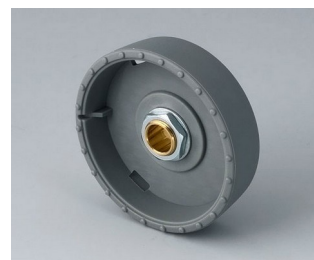

B8141068
STAR-KNOBS 41, mit Noppen
PA 6
vulkan
41x14mm 6mm