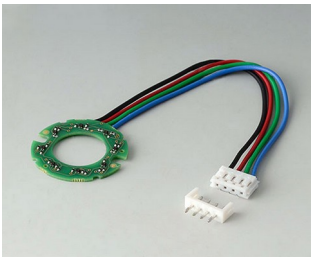

Zubehör "Beleuchtung"

B7546001
LED-Beleuchtung, 8 LEDs (RGB
Backlight)