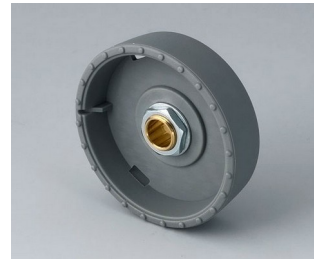

B8141068
STAR-KNOBS 41, mit Noppen
PA 6
vulkan
41x14mm 6mm