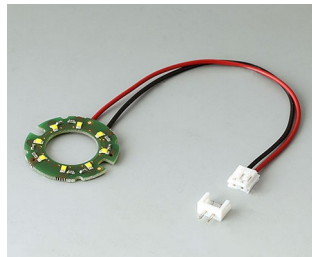

B8733004
LED-Beleuchtung