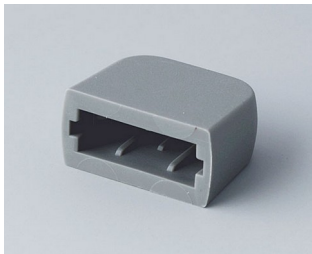

ABDECKUNGEN

Zum Verschließen der USB-Schnittstelle bzw. einfach zum Aufstecken auf USB-Stecker Typ A. Schützt vor Beschädigung und eindringenden Fremdkörpern.

Versionen

A9320008
USB Abdeckkappe
TPE
vulkan

A9320107
USB Abdeckung
PP
grauweiß RAL 9002
35x13mm

A9320207
USB Abdeckung, Typ Mini-USB
PP
grauweiß RAL 9002
29,5x8,5mm

Technische Änderungen vorbehalten. © OKW Gehäusesysteme, Buchen/Deutschland.