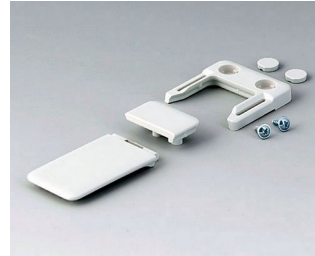

ZUBEHÖR ZUM TRAGEN

Versionen

A9100001
 Ringöse
 PA 6
 vulkan

A9100002
 Ringöse
 PA 6
 vulkan

A9152047
 Combi-Clip
 ABS (UL 94 HB)
 grauweiß RAL 9002
 45x27mm

A9152048
 Combi-Clip
 ABS (UL 94 HB)
 lava
 45x27mm

A9152049
 Combi-Clip
 ABS (UL 94 HB)
 schwarz RAL 9005
 45x27mm

A9164001
 Schlüsselring
 Stahl
 vernickelt
 20,5mm

A9172107
 Ansteckclip
 ABS (UL 94 HB)
 grauweiß RAL 9002
 62x30mm

A9172109
 Ansteckclip
 ABS (UL 94 HB)
 schwarz RAL 9005
 62x30mm

B4308650
 Umhängegurt
 grau
 1400mm

B7110129
 Gurtband
 schwarz
 450x35mm

B7110139
 Gurtband
 schwarz
 1200x30mm

B7110149
 Gurtband
 schwarz
 1500x30mm

B9100033
 Armband
 schwarz
 280mm

B9100073
 Halsband, Textil
 schwarz
 914x16mm

B9106128
 Gurtschlaufen-Befestigung
 ABS (UL 94 HB)
 lava

ZUBEHÖR ZUM TRAGEN

Zubehör "Tragen"

B9100063
Halsband, Textil
schwarz
860mm

Technische Änderungen vorbehalten. © OKW Gehäusesysteme, Buchen/Deutschland.