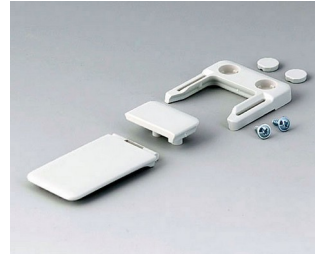

ZUBEHÖR ZUM TRAGEN

Versionen

A9100001
Ringöse
PA 6
vulkan

A9100002
Ringöse
PA 6
vulkan

A9152047
Combi-Clip
ABS (UL 94 HB)
grauweiß RAL 9002
45x27mm

A9152048
Combi-Clip
ABS (UL 94 HB)
lava
45x27mm

A9152049
Combi-Clip
ABS (UL 94 HB)
schwarz RAL 9005
45x27mm

A9164001
Schlüsselring
Stahl
vernickelt
20,5mm

A9172107
Ansteckclip
ABS (UL 94 HB)
grauweiß RAL 9002
62x30mm

A9172109
Ansteckclip
ABS (UL 94 HB)
schwarz RAL 9005
62x30mm

B4308650
Umhängegurt
grau
1400mm

B7110129
Gurtband
schwarz
450x35mm

B7110139
Gurtband
schwarz
1200x30mm

B7110149
Gurtband
schwarz
1500x30mm

B9100033
Armband
schwarz
280mm

B9100073
Halsband, Textil
schwarz
914x16mm

B9106128
Gurtschlaufen-Befestigung
ABS (UL 94 HB)
lava

ZUBEHÖR ZUM TRAGEN