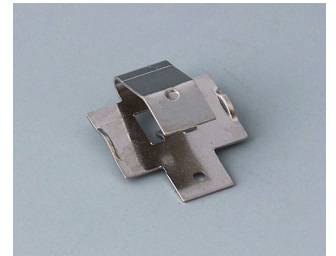

A9156002
Druckknopfanschluss, 1 x 9 V
(PP3)

A9161001
Kontaktfedern-Set, 4 x AA
Stahl
verzinnt

A9193003
Batterie-Kontaktfeder,
Doppelkontakt
Stahl
verzinnt

A9193004
Batterie-Kontaktfeder,
Einfachkontakt
Stahl
verzinnt

A9193005
Batterie-Kontaktfeder,
Doppelkontakt
Stahl
vernickelt

A9193006
Batterie-Kontaktfeder,
Einfachkontakt
Stahl
vernickelt

A9193008
Batterie-Kontaktfeder,
Doppelkontakt
CuBe
vernickelt

A9193009
Batterie-Kontaktfeder,
Einfachkontakt
CuBe
vernickelt