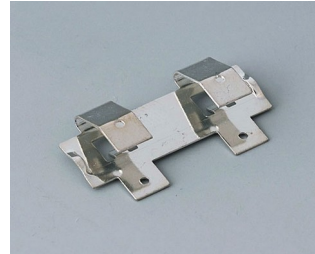

A9338218
Batteriefach-Set, 5 x AA
ASA+PC (UL 94 V-0)
lava
93x98mm
IP 54

A9345217
Batteriefach-Set, 4 x AA
ABS (UL 94 HB)
grauweiß RAL 9002

BATTERIEHALTER, BATTERIEFÄCHER,

KNOPFZELLENHALTER

Zubehör "Batterie"

A9156002
Druckknopfanschluss, 1 x 9 V
(PP3)

A9161001
Kontaktfedern-Set, 4 x AA
Stahl
verzinnt

A9193003
Batterie-Kontaktfeder,
Doppelkontakt
Stahl
verzinnt

A9193004
Batterie-Kontaktfeder,
Einfachkontakt
Stahl
verzinnt