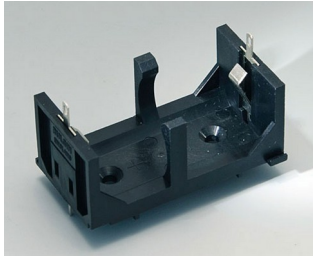

BATTERIEHALTER, BATTERIEFÄCHER,

KNOPFZELLENHALTER

A9303210
Batteriehalter, 1 x C
PA
schwarz RAL 9005