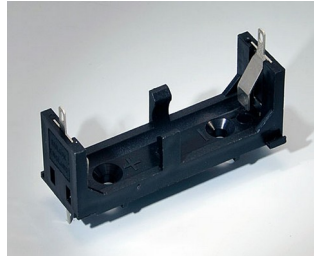

A9156003
Batteriehalter, 1 x 9 V (PP3)
Stahl
vernickelt

A9174004
Batteriefach, 4 x AA
ABS (UL 94 HB)
grauweiß RAL 9002

A9193037
Knopfzellenhalter, Ø 20 mm

A9193038
Knopfzellenhalter, Ø 23 mm

A9193039
Knopfzellenhalter, Ø 12 mm

A9193040
Knopfzellenhalter, Ø 16 mm

A9250250
Distanzteil
PE-Zellschaumstoff
50x25x4mm

A9250251
Distanzteil
PE-Zellschaumstoff
50x25x3mm

A9301330
Batteriehalter, 3 x AA
PA
schwarz RAL 9005

A9302510
Batteriehalter, 1 x 9 V (PP3)
PA
schwarz RAL 9005

A9302540
Batteriehalter, 4 x AA
PA
schwarz RAL 9005

BATTERIEHALTER, BATTERIEFÄCHER,

KNOPFZELLENHALTER

A9303210
Batteriehalter, 1 x C
PA
schwarz RAL 9005

A9303310
Batteriehalter, 1 x AA
PA
schwarz RAL 9005