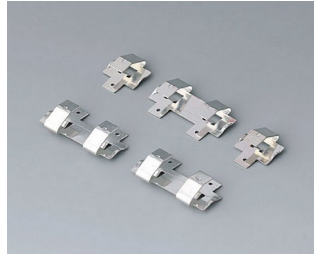

A9161001
Kontaktfedern-Set, 4 x AA
Stahl
verzinnt