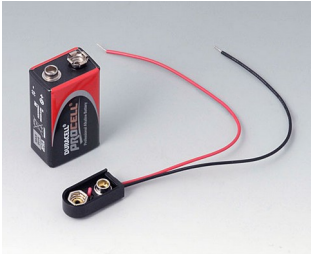

A9338218
Batteriefach-Set, 5 x AA
ASA+PC (UL 94 V-0)
lava
93x98mm
IP 54

A9345217
Batteriefach-Set, 4 x AA
ABS (UL 94 HB)
grauweiß RAL 9002

BATTERIEHALTER, BATTERIEFÄCHER,

KNOPFZELLENHALTER

Zubehör "Batterie"

A9156002
Druckknopfanschluss, 1 x 9 V
(PP3)

A9161001
Kontaktfedern-Set, 4 x AA
Stahl
verzinnt

A9193003
Batterie-Kontaktfeder,
Doppelkontakt
Stahl
verzinnt

A9193004
Batterie-Kontaktfeder,
Einfachkontakt
Stahl
verzinnt