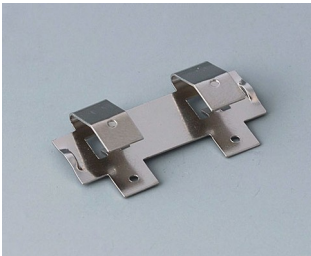

A9338218
Batteriefach-Set, 5 x AA
ASA+PC (UL 94 V-0)
lava
93x98mm
IP 54

A9345217
Batteriefach-Set, 4 x AA
ABS (UL 94 HB)
grauweiß RAL 9002

BATTERIEHALTER, BATTERIEFÄCHER,

KNOPFZELLENHALTER

Zubehör "Batterie"

A9156002
Druckknopfanschluss, 1 x 9 V
(PP3)

A9161001
Kontaktfedern-Set, 4 x AA
Stahl
verzinnt

A9193003
Batterie-Kontaktfeder,
Doppelkontakt
Stahl
verzinnt

A9193004
Batterie-Kontaktfeder,
Einfachkontakt
Stahl
verzinnt

A9193005
Batterie-Kontaktfeder,
Doppelkontakt
Stahl
vernickelt

A9193006
Batterie-Kontaktfeder,
Einfachkontakt
Stahl
vernickelt

A9193008
Batterie-Kontaktfeder,
Doppelkontakt
CuBe
vernickelt

A9193009
Batterie-Kontaktfeder,
Einfachkontakt
CuBe
vernickelt