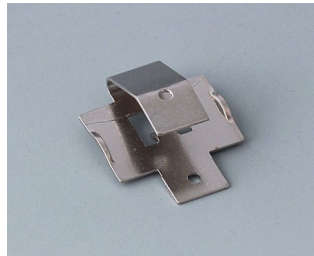

A9338218
Batteriefach-Set, 5 x AA
ASA+PC (UL 94 V-0)
lava
93x98mm
IP 54

A9345217
Batteriefach-Set, 4 x AA
ABS (UL 94 HB)
grauweiß RAL 9002

BATTERIEHALTER, BATTERIEFÄCHER,

KNOPFZELLENHALTER

Zubehör "Batterie"

A9156002
Druckknopfanschluss, 1 x 9 V
(PP3)

A9161001
Kontaktfedern-Set, 4 x AA
Stahl
verzinnt

A9193003
Batterie-Kontaktfeder,
Doppelkontakt
Stahl
verzinnt

A9193004
Batterie-Kontaktfeder,
Einfachkontakt
Stahl
verzinnt

A9193005
Batterie-Kontaktfeder,
Doppelkontakt
Stahl
vernickelt

A9193006
Batterie-Kontaktfeder,
Einfachkontakt
Stahl
vernickelt

A9193008
Batterie-Kontaktfeder,
Doppelkontakt
CuBe
vernickelt

A9193009
Batterie-Kontaktfeder,
Einfachkontakt
CuBe
vernickelt