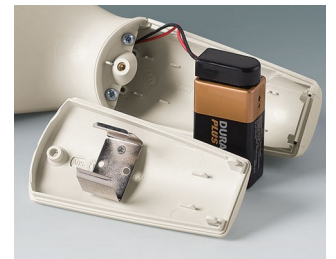

BATTERIEHALTER, BATTERIEFÄCHER,

KNOPFZELLENHALTER

- Universelle Batteriefächer und -halter für AAA-, AA-, C- und 9V-Batterien zum direkten Einbau in Frontplatten oder Gehäusewände.
- Halterungen für Knopfzellen zur Montage auf Platinen.

Kundenspezifische Modifikationen

Was benötigen Sie für Ihr persönliches Produkt? Bei Bedarf liefern wir Ihnen die Gehäuse/Drehknöpfe einbaufertig mit allen notwendigen Modifikationen und Veredelungen.
Produktionsoptionen für Batteriehalter, Batteriefächer, Knopfzellenhalter

Mechanische
Bearbeitung

Bedruckung

Laserbeschriftung

Konfektion / Montage

BATTERIEHALTER, BATTERIEFÄCHER,

KNOPFZELLENHALTER

Versionen

A9156001
Batteriehalter, 2 x AA
PP
schwarz RAL 9005