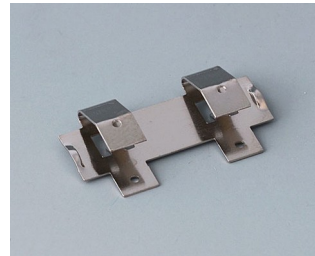

A9338218
Batteriefach-Set, 5 x AA
ASA+PC (UL 94 V-0)
lava
93x98mm
IP 54

A9345217
Batteriefach-Set, 4 x AA
ABS (UL 94 HB)
grauweiß RAL 9002

BATTERIEHALTER, BATTERIEFÄCHER,

KNOPFZELLENHALTER

Zubehör "Batterie"

A9156002
Druckknopfanschluss, 1 x 9 V
(PP3)

A9161001
Kontaktfedern-Set, 4 x AA
Stahl
verzinnt

A9193003
Batterie-Kontaktfeder,
Doppelkontakt
Stahl
verzinnt

A9193004
Batterie-Kontaktfeder,
Einfachkontakt
Stahl
verzinnt

A9193005
Batterie-Kontaktfeder,
Doppelkontakt
Stahl
vernickelt

A9193006
Batterie-Kontaktfeder,
Einfachkontakt
Stahl
vernickelt

A9193008
Batterie-Kontaktfeder,
Doppelkontakt
CuBe
vernickelt

A9193009
Batterie-Kontaktfeder,
Einfachkontakt
CuBe
vernickelt