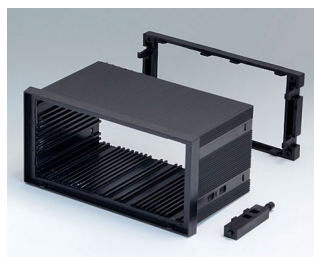

B6043021
NORM-EINBAUGEHÄUSE TYP
A
PPO (UL 94 V-0)
schwarz RAL 9005
144x72x75mm