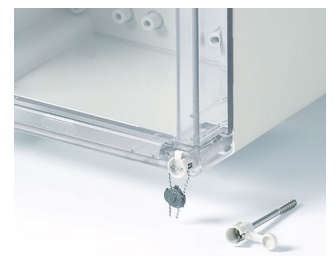

IN-BOX

Robuste Industriegehäuse

Als Klemmen- und Elektronikgehäuse bietet das IN-BOX-Programm viele verschiedene Optionen.

- 9 Basisgehäuse in Hochglanzoptik und verschiedenen Höhen
- zwei Standardmaterialien: ABS (UL 94 HB) oder PC (V-2); die Komplettgehäuse in PC erfüllen den Flammschutz UL 94 5V (besser als V-0), obwohl das Material nur die Klassifikation V-2 aufweist
- funkwellendurchlässige Gehäusematerialien
- hohe Schutzarten IP 66/67; Dichtung bereits im Oberteil eingeschäumt
- hohe Schlagfestigkeit IK07 (ABS), IK08 (PC)
- Oberteil in der Gehäusefarbe oder transparent
- rationeller Schnellverschluss aus Edelstahl
- vertieft liegendes Bedienfeld zum Schutz der Folientastatur
- direkte Wandmontage oder außenliegende Befestigung mit Wandlaschen; bei Bedarf Innenscharnier einsetzbar
- optional Plombier-Set zum Sichern der Gehäuse vor unberechtigtem Zugriff
- Normschienen und Montageplatten für individuelle Einbaukonfiguration
- integrierte Befestigungsdome für Platinen, DIN-Schienen, Montageplatten und Einbauteile