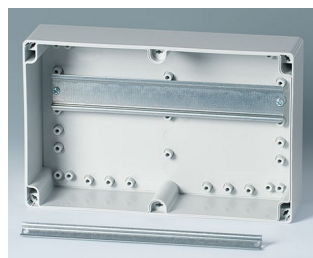

## Robuste Industriegehäuse

Als Klemmen- und Elektronikgehäuse bietet das IN-BOX-Programm viele verschiedene Optionen.

- 9 Basisgehäuse in Hochglanzoptik und verschiedenen Höhen
- zwei Standardmaterialien: ABS (UL 94 HB) oder PC (V-2); die Komplettgehäuse in PC erfüllen den Flammschutz UL 94 5V (besser als V-0), obwohl das Material nur die Klassifikation V-2 aufweist
- funkwellendurchlässige Gehäusematerialien
- hohe Schutzarten IP 66/67; Dichtung bereits im Oberteil eingeschäumt
- hohe Schlagfestigkeit IK07 (ABS), IK08 (PC)
- Oberteil in der Gehäusefarbe oder transparent
- rationeller Schnellverschluss aus Edelstahl
- vertieft liegendes Bedienfeld zum Schutz der Folientastatur
- direkte Wandmontage oder außenliegende Befestigung mit Wandlaschen; bei Bedarf Innenscharnier einsetzbar
- optional Plombier-Set zum Sichern der Gehäuse vor unberechtigtem Zugriff
- Normschielen und Montageplatten für individuelle Einbaukonfiguration
- integrierte Befestigungsdome für Platinen, DIN-Schielen, Montageplatten und Einbauteile