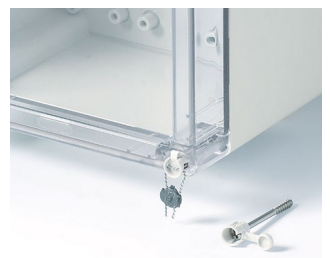

## Robuste Industriegehäuse

Als Klemmen- und Elektronikgehäuse bietet das IN-BOX-Programm viele verschiedene Optionen.

- 9 Basisgehäuse in Hochglanzoptik und verschiedenen Höhen
- zwei Standardmaterialien: ABS (UL 94 HB) oder PC (V-2); die Komplettgehäuse in PC erfüllen den Flammschutz UL 94 5V (besser als V-0), obwohl das Material nur die Klassifikation V-2 aufweist
- funkwellendurchlässige Gehäusematerialien
- hohe Schutzarten IP 66/67; Dichtung bereits im Oberteil eingeschäumt
- hohe Schlagfestigkeit IK07 (ABS), IK08 (PC)
- Oberteil in der Gehäusefarbe oder transparent
- rationeller Schnellverschluss aus Edelstahl
- vertieft liegendes Bedienfeld zum Schutz der Folientastatur
- direkte Wandmontage oder außenliegende Befestigung mit Wandlaschen; bei Bedarf Innenscharnier einsetzbar
- optional Plombier-Set zum Sichern der Gehäuse vor unberechtigtem Zugriff
- Normschielen und Montageplatten für individuelle Einbaukonfiguration
- integrierte Befestigungsdome für Platinen, DIN-Schielen, Montageplatten und Einbauteile