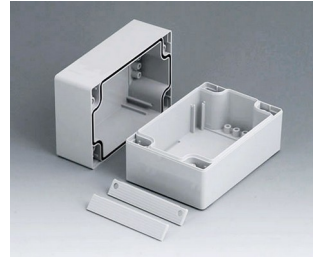

C2108121
ROBUST-BOX 80 BREIT, Ausf. I
ABS (UL 94 HB)
lichtgrau RAL 7035
120x80x80mm
IP 66