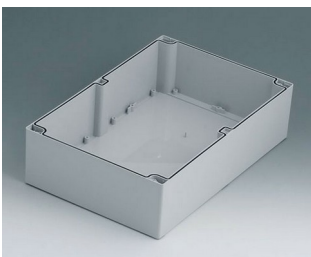

C5203001
Gehäuseschale 200, mit
Dichtung
ABS (UL 94 HB)
lichtgrau RAL 7035
300x200x80mm