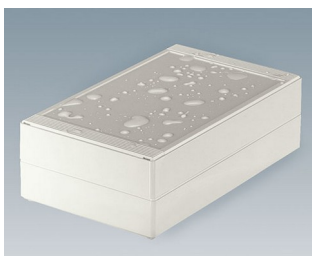

ROBUST-BOX

Duales Gehäusesystem in IP 66

Bei der ROBUST-BOX sind beide Gehäusehälften mit vorgeformten Gewinden versehen. Hier entscheiden Sie als Anwender, ob das flache oder das hohe Gehäuse als Unterteil eingesetzt werden soll.

- robuste Vielfalt in 11 Grundabmessungen, unterschiedlichen Höhen und 2 Standardmaterialien
- ABS (UL 94 HB), bewährt als Klemmeneinbaugeschäuse
- PC (UL 94 HB), solides und robustes Gehäuse für harte Beanspruchung bei hoher Temperaturbeständigkeit
- funktwellendurchlässige Gehäusematerialien
- einsetzbar als Tischgehäuse, Wandgehäuse und auf DIN-Schienen
- montagefreundlich; die einzelnen Gehäuseschalen ‚Nut- und Federteil‘ können als Ober-/ Unterteil verwendet werden
- vertieft liegendes Bedienfeld zum Schutz der Folientastatur
- Deckelbefestigung liegt außerhalb des Dichtbereichs und erfolgt über unverlierbare, rostfreie Schrauben
- direkte Wandmontage oder mittels externer Befestigungslaschen
- farbige Abdeckstreifen zur Codierung (alternativ zu den Standardversionen in lichtgrau)
- Befestigungsdomme für Platinen und Einbauteile
- umfangreiches Zubehör: Gehäusefüße, Scharnier, DIN-Schienenbefestigung, Kartenhalter zum Einbau vormontierter Baugruppen, etc.