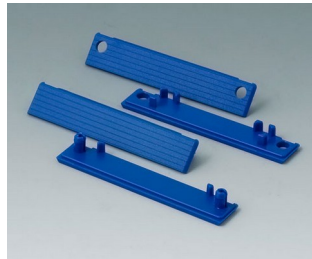

C2201084
Abdeckstreifen 80
PC (UL 94 HB)
rot RAL 3020

C2201085
Abdeckstreifen 80
PC (UL 94 HB)
gelb RAL 1023

ROBUST-BOX

C2201086
Abdeckstreifen 80
PC (UL 94 HB)
grün RAL 6024

C2201087
Abdeckstreifen 80
PC (UL 94 HB)
blau RAL 5017