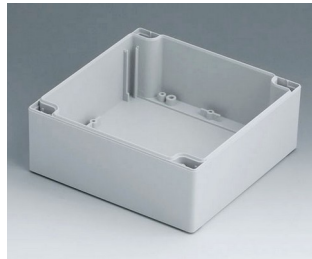

C2161602
Gehäuseschale 160, mit Feder
PC (UL 94 HB)
lichtgrau RAL 7035
160x160x60mm