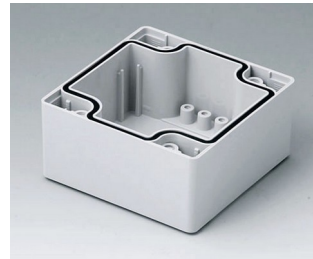

C2080801
Gehäuseschale 80, mit Dichtung
ABS (UL 94 HB)
lichtgrau RAL 7035
80x80x40mm