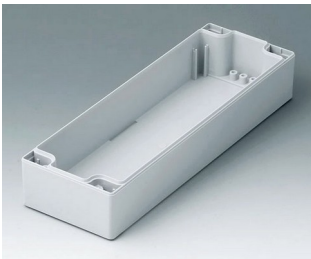

C1082401
Gehäuseschale 80, mit Feder
ABS (UL 94 HB)
lichtgrau RAL 7035
240x80x40mm