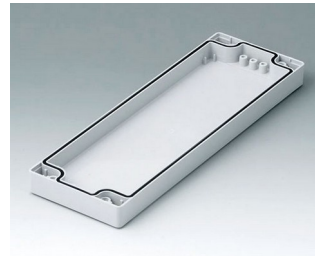

C0082401
Gehäuseschale 80, mit Dichtung
ABS (UL 94 HB)
lichtgrau RAL 7035
240x80x20mm