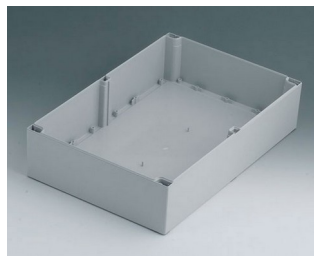

C4243601
Gehäuseschale 240, mit Feder
ABS (UL 94 HB)
lichtgrau RAL 7035
360x240x80mm