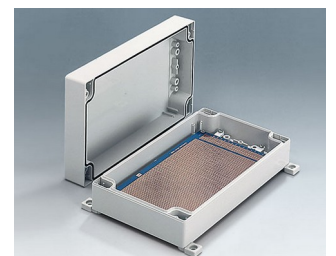

ROBUST-BOX

Duales Gehäusesystem in IP 66

Bei der ROBUST-BOX sind beide Gehäusehälften mit vorgeformten Gewinden versehen. Hier entscheiden Sie als Anwender, ob das flache oder das hohe Gehäuse als Unterteil eingesetzt werden soll.

- robuste Vielfalt in 11 Grundabmessungen, unterschiedlichen Höhen und 2 Standardmaterialien
- ABS (UL 94 HB), bewährt als Klemmeneinbaugeschäuse
- PC (UL 94 HB), solides und robustes Gehäuse für harte Beanspruchung bei hoher Temperaturbeständigkeit
- funktwellendurchlässige Gehäusematerialien
- einsetzbar als Tischgehäuse, Wandgehäuse und auf DIN-Schienen
- montagefreundlich; die einzelnen Gehäuseschalen ‚Nut- und Federteil‘ können als Ober-/ Unterteil verwendet werden
- vertieft liegendes Bedienfeld zum Schutz der Folientastatur
- Deckelbefestigung liegt außerhalb des Dichtbereichs und erfolgt über unverlierbare, rostfreie Schrauben
- direkte Wandmontage oder mittels externer Befestigungslaschen
- farbige Abdeckstreifen zur Codierung (alternativ zu den Standardversionen in lichtgrau)
- Befestigungsdomme für Platinen und Einbauteile
- umfangreiches Zubehör: Gehäusefüße, Scharnier, DIN-Schienenbefestigung, Kartenhalter zum Einbau vormontierter Baugruppen, etc.