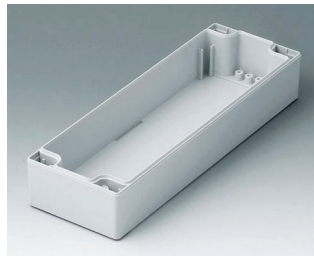

C1082402
Gehäuseschale 80, mit Feder
PC (UL 94 HB)
lichtgrau RAL 7035
240x80x40mm