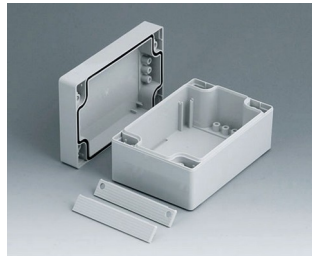

C2008122
ROBUST-BOX 80 BREIT, Ausf. II
PC (UL 94 HB)
lichtgrau RAL 7035
120x80x60mm
IP 66