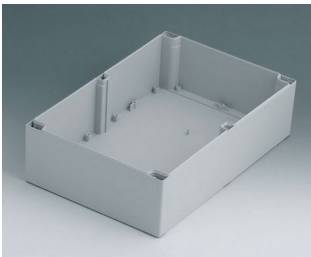

C4203001
Gehäuseschale 200, mit Feder
ABS (UL 94 HB)
lichtgrau RAL 7035
300x200x80mm