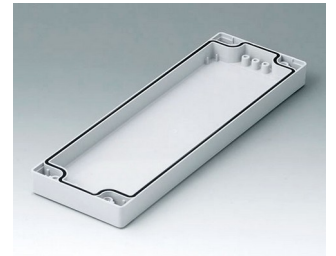

C0082402
Gehäuseschale 80, mit Dichtung
PC (UL 94 HB)
lichtgrau RAL 7035
240x80x20mm