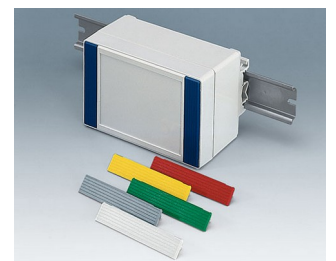

ROBUST-BOX

Duales Gehäusesystem in IP 66

Bei der ROBUST-BOX sind beide Gehäusehälften mit vorgeformten Gewinden versehen. Hier entscheiden Sie als Anwender, ob das flache oder das hohe Gehäuse als Unterteil eingesetzt werden soll.

- robuste Vielfalt in 11 Grundabmessungen, unterschiedlichen Höhen und 2 Standardmaterialien
- ABS (UL 94 HB), bewährt als Klemmeneinbaugeschäuse
- PC (UL 94 HB), solides und robustes Gehäuse für harte Beanspruchung bei hoher Temperaturbeständigkeit
- funktwellendurchlässige Gehäusematerialien
- einsetzbar als Tischgehäuse, Wandgehäuse und auf DIN-Schienen
- montagefreundlich; die einzelnen Gehäuseschalen ‚Nut- und Federteil‘ können als Ober-/ Unterteil verwendet werden
- vertieft liegendes Bedienfeld zum Schutz der Folientastatur
- Deckelbefestigung liegt außerhalb des Dichtbereichs und erfolgt über unverlierbare, rostfreie Schrauben
- direkte Wandmontage oder mittels externer Befestigungslaschen
- farbige Abdeckstreifen zur Codierung (alternativ zu den Standardversionen in lichtgrau)
- Befestigungsdomme für Platinen und Einbauteile
- umfangreiches Zubehör: Gehäusefüße, Scharnier, DIN-Schienenbefestigung, Kartenhalter zum Einbau vormontierter Baugruppen, etc.