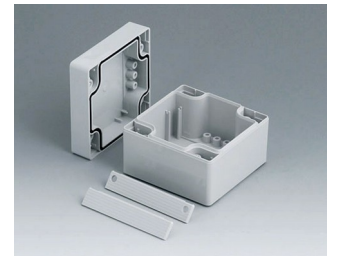

C2008082
ROBUST-BOX 80 BREIT, Ausf. II
PC (UL 94 HB)
lichtgrau RAL 7035
80x80x60mm
IP 66