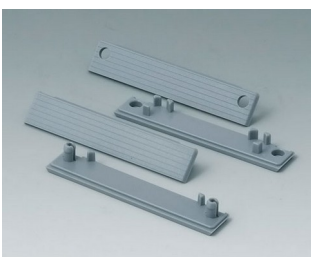

Zubehör

C2201082
Abdeckstreifen 80
PC (UL 94 HB)
silbergrau RAL 7001