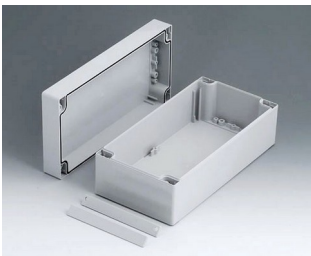

C2112241
ROBUST-BOX 120 BREIT, Ausf. I
ABS (UL 94 HB)
lichtgrau RAL 7035
240x120x90mm
IP 66