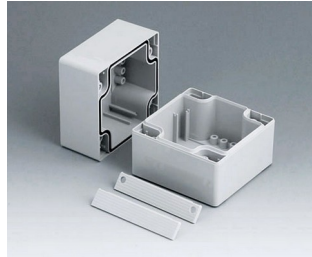

C2108082
ROBUST-BOX 80 BREIT, Ausf. II
PC (UL 94 HB)
lichtgrau RAL 7035
80x80x80mm
IP 66