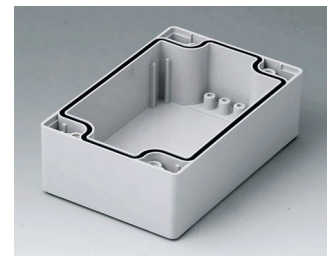

C2081202
Gehäuseschale 80, mit Dichtung
PC (UL 94 HB)
lichtgrau RAL 7035
120x80x40mm