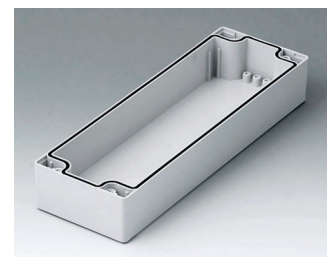

C2082402
Gehäuseschale 80, mit Dichtung
PC (UL 94 HB)
lichtgrau RAL 7035
240x80x40mm