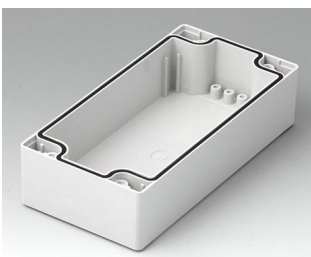

C2081601
Gehäuseschale 80, mit Dichtung
ABS (UL 94 HB)
lichtgrau RAL 7035
160x80x40mm