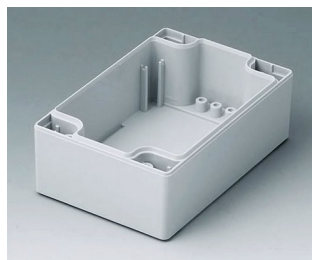

C1081202
Gehäuseschale 80, mit Feder
PC (UL 94 HB)
lichtgrau RAL 7035
120x80x40mm