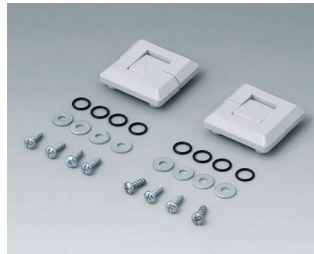

C2203128
Befestigungsteile für DIN-
Schienen
PA 6
lichtgrau RAL 7035

C2204168
Befestigungsteile für DIN-
Schienen
PA 6
lichtgrau RAL 7035

C2299028
Befestigungslaschen
PA 6 (UL 94 HB)
lichtgrau RAL 7035

C2299031
Deckelsicherung
PP
naturfarben