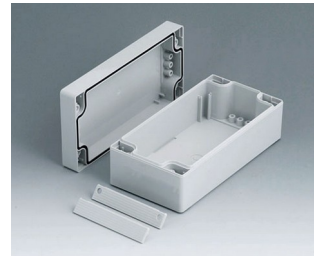

C2008161
ROBUST-BOX 80 BREIT, Ausf. I
ABS (UL 94 HB)
lichtgrau RAL 7035
160x80x60mm
IP 66