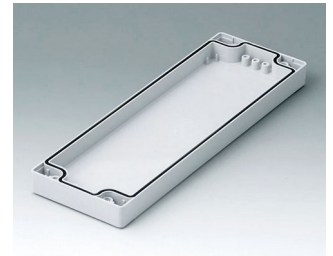

C0082402
Gehäuseschale 80, mit Dichtung
PC (UL 94 HB)
lichtgrau RAL 7035
240x80x20mm