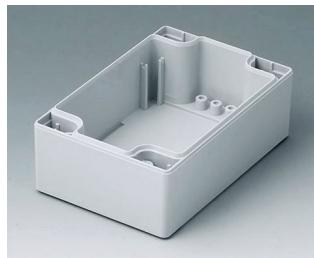

C1081202
Gehäuseschale 80, mit Feder
PC (UL 94 HB)
lichtgrau RAL 7035
120x80x40mm