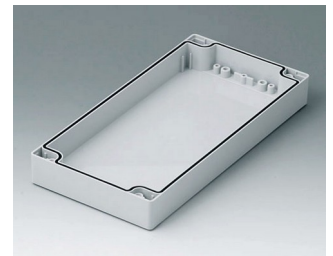

C1122402
Gehäuseschale 120, mit
Dichtung
PC (UL 94 HB)
lichtgrau RAL 7035
240x120x30mm