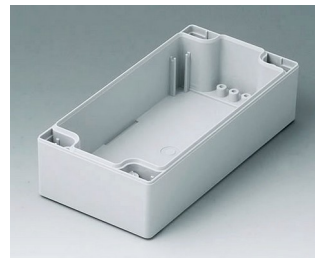

C1081601
Gehäuseschale 80, mit Feder
ABS (UL 94 HB)
lichtgrau RAL 7035
160x80x40mm