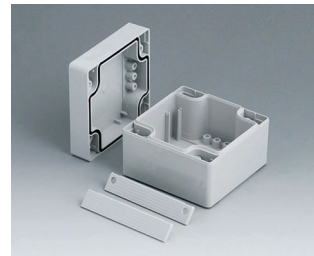

C2008081
ROBUST-BOX 80 BREIT, Ausf. I
ABS (UL 94 HB)
lichtgrau RAL 7035
80x80x60mm
IP 66