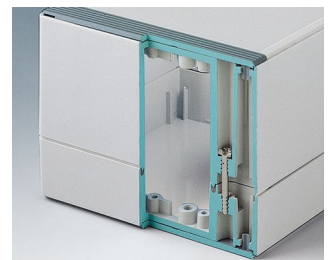

ROBUST-BOX

Duales Gehäusesystem in IP 66

Bei der ROBUST-BOX sind beide Gehäusehälften mit vorgeformten Gewinden versehen. Hier entscheiden Sie als Anwender, ob das flache oder das hohe Gehäuse als Unterteil eingesetzt werden soll.

- robuste Vielfalt in 11 Grundabmessungen, unterschiedlichen Höhen und 2 Standardmaterialien
- ABS (UL 94 HB), bewährt als Klemmeneinbaugeschäfte
- PC (UL 94 HB), solides und robustes Gehäuse für harte Beanspruchung bei hoher Temperaturbeständigkeit
- funktwellendurchlässige Gehäusematerialien
- einsetzbar als Tischgehäuse, Wandgehäuse und auf DIN-Schienen
- montagefreundlich; die einzelnen Gehäuseschalen ‚Nut- und Federteil‘ können als Ober-/ Unterteil verwendet werden
- vertieft liegendes Bedienfeld zum Schutz der Folientastatur
- Deckelbefestigung liegt außerhalb des Dichtbereichs und erfolgt über unverlierbare, rostfreie Schrauben
- direkte Wandmontage oder mittels externer Befestigungslaschen
- farbige Abdeckstreifen zur Codierung (alternativ zu den Standardversionen in lichtgrau)
- Befestigungsdome für Platinen und Einbauteile
- umfangreiches Zubehör: Gehäusefüße, Scharnier, DIN-Schienenbefestigung, Kartenhalter zum Einbau vormontierter Baugruppen, etc.