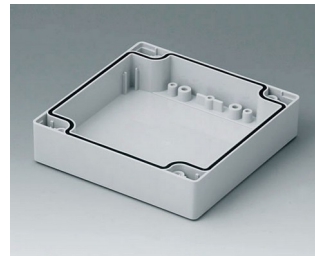

C1121201
Gehäuseschale 120, mit
Dichtung
ABS (UL 94 HB)
lichtgrau RAL 7035
120x120x30mm