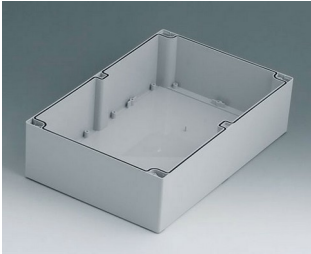

C5203001
Gehäuseschale 200, mit
Dichtung
ABS (UL 94 HB)
lichtgrau RAL 7035
300x200x80mm