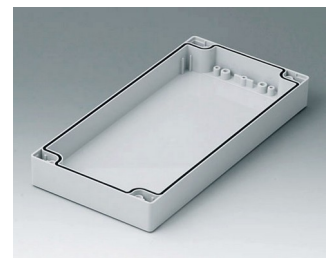

C1122402
Gehäuseschale 120, mit
Dichtung
PC (UL 94 HB)
lichtgrau RAL 7035
240x120x30mm