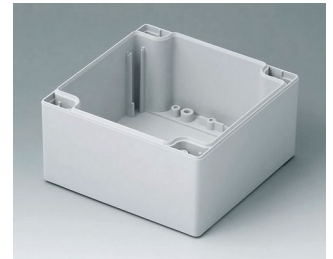

ROBUST-BOX

C2116241
ROBUST-BOX 160 BREIT, Ausf. I
ABS (UL 94 HB)
lichtgrau RAL 7035
240x160x90mm
IP 66

C2116242
ROBUST-BOX 160 BREIT, Ausf. II
PC (UL 94 HB)
lichtgrau RAL 7035
240x160x90mm
IP 66

C2120301
ROBUST-BOX 200 BREIT, Ausf. I
ABS (UL 94 HB)
lichtgrau RAL 7035
300x200x80mm
IP 66