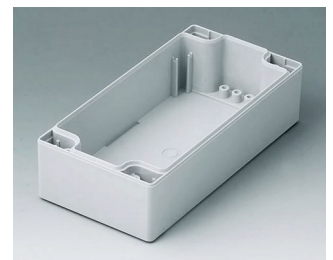

C1081602
Gehäuseschale 80, mit Feder
PC (UL 94 HB)
lichtgrau RAL 7035
160x80x40mm