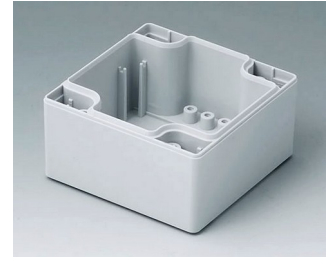

C1080802
Gehäuseschale 80, mit Feder
PC (UL 94 HB)
lichtgrau RAL 7035
80x80x40mm