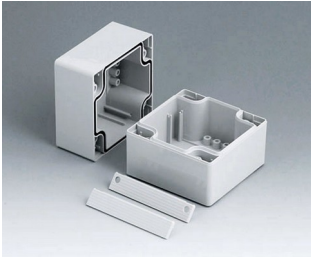

ROBUST-BOX

C2108081
ROBUST-BOX 80 BREIT, Ausf. I
ABS (UL 94 HB)
lichtgrau RAL 7035
80x80x80mm
IP 66