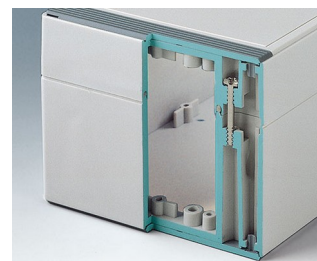

- robuste Vielfalt in 11 Grundabmessungen, unterschiedlichen Höhen und 2 Standardmaterialien
- ABS (UL 94 HB), bewährt als Klemmeneinbaugeschäfte
- PC (UL 94 HB), solides und robustes Gehäuse für harte Beanspruchung bei hoher Temperaturbeständigkeit
- funktwellendurchlässige Gehäusematerialien
- einsetzbar als Tischgehäuse, Wandgehäuse und auf DIN-Schienen
- montagefreundlich; die einzelnen Gehäuseschalen ‚Nut- und Federteil‘ können als Ober-/ Unterteil verwendet werden
- vertieft liegendes Bedienfeld zum Schutz der Folientastatur
- Deckelbefestigung liegt außerhalb des Dichtbereichs und erfolgt über unverlierbare, rostfreie Schrauben
- direkte Wandmontage oder mittels externer Befestigungslaschen
- farbige Abdeckstreifen zur Codierung (alternativ zu den Standardversionen in lichtgrau)
- Befestigungsdome für Platinen und Einbauteile
- umfangreiches Zubehör: Gehäusefüße, Scharnier, DIN-Schienenbefestigung, Kartenhalter zum Einbau vormontierter Baugruppen, etc.