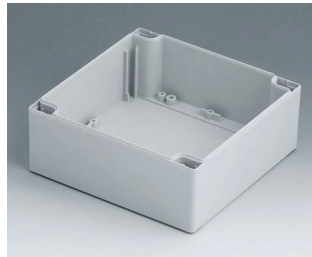

C2161602
Gehäuseschale 160, mit Feder
PC (UL 94 HB)
lichtgrau RAL 7035
160x160x60mm