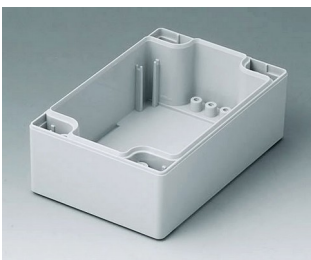

C1081201
Gehäuseschale 80, mit Feder
ABS (UL 94 HB)
lichtgrau RAL 7035
120x80x40mm