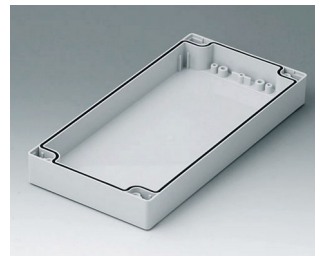

C1122401
Gehäuseschale 120, mit
Dichtung
ABS (UL 94 HB)
lichtgrau RAL 7035
240x120x30mm