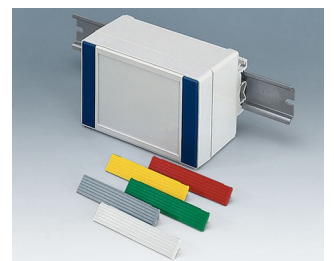

ROBUST-BOX

Duales Gehäusesystem in IP 66

Bei der ROBUST-BOX sind beide Gehäusehälften mit vorgeformten Gewinden versehen. Hier entscheiden Sie als Anwender, ob das flache oder das hohe Gehäuse als Unterteil eingesetzt werden soll.

- robuste Vielfalt in 11 Grundabmessungen, unterschiedlichen Höhen und 2 Standardmaterialien
- ABS (UL 94 HB), bewährt als Klemmeneinbaugeschäfte
- PC (UL 94 HB), solides und robustes Gehäuse für harte Beanspruchung bei hoher Temperaturbeständigkeit
- funktwellendurchlässige Gehäusematerialien
- einsetzbar als Tischgehäuse, Wandgehäuse und auf DIN-Schienen
- montagefreundlich; die einzelnen Gehäuseschalen ‚Nut- und Federteil‘ können als Ober-/ Unterteil verwendet werden
- vertieft liegendes Bedienfeld zum Schutz der Folientastatur
- Deckelbefestigung liegt außerhalb des Dichtbereichs und erfolgt über unverlierbare, rostfreie Schrauben
- direkte Wandmontage oder mittels externer Befestigungslaschen
- farbige Abdeckstreifen zur Codierung (alternativ zu den Standardversionen in lichtgrau)
- Befestigungsdome für Platinen und Einbauteile
- umfangreiches Zubehör: Gehäusefüße, Scharnier, DIN-Schienenbefestigung, Kartenhalter zum Einbau vormontierter Baugruppen, etc.