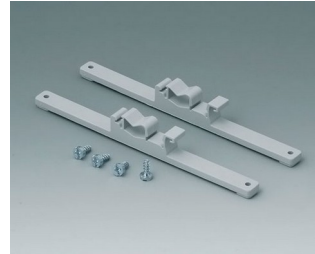

C2204168
Befestigungsteile für DIN-
Schienen
PA 6
lichtgrau RAL 7035