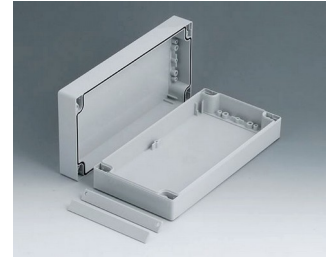

C2012242
ROBUST-BOX 120 BREIT, Ausf. II
PC (UL 94 HB)
lichtgrau RAL 7035
240x120x60mm
IP 66