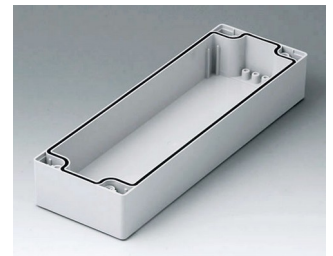

C2082402
Gehäuseschale 80, mit Dichtung
PC (UL 94 HB)
lichtgrau RAL 7035
240x80x40mm