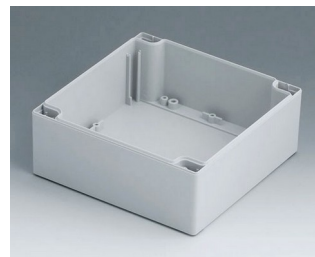

C2161601
Gehäuseschale 160, mit Feder
ABS (UL 94 HB)
lichtgrau RAL 7035
160x160x60mm