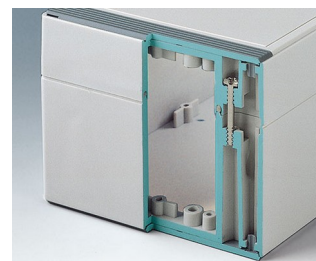

- robuste Vielfalt in 11 Grundabmessungen, unterschiedlichen Höhen und 2 Standardmaterialien
- ABS (UL 94 HB), bewährt als Klemmeneinbaugeschäuse
- PC (UL 94 HB), solides und robustes Gehäuse für harte Beanspruchung bei hoher Temperaturbeständigkeit
- funktwellendurchlässige Gehäusematerialien
- einsetzbar als Tischgehäuse, Wandgehäuse und auf DIN-Schienen
- montagefreundlich; die einzelnen Gehäuseschalen ‚Nut- und Federteil‘ können als Ober-/ Unterteil verwendet werden
- vertieft liegendes Bedienfeld zum Schutz der Folientastatur
- Deckelbefestigung liegt außerhalb des Dichtbereichs und erfolgt über unverlierbare, rostfreie Schrauben
- direkte Wandmontage oder mittels externer Befestigungslaschen
- farbige Abdeckstreifen zur Codierung (alternativ zu den Standardversionen in lichtgrau)
- Befestigungsdomme für Platinen und Einbauteile
- umfangreiches Zubehör: Gehäusefüße, Scharnier, DIN-Schienenbefestigung, Kartenhalter zum Einbau vormontierter Baugruppen, etc.