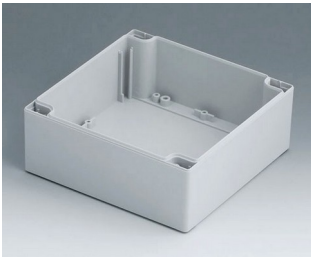

ROBUST-BOX

C2161601
Gehäuseschale 160, mit Feder
ABS (UL 94 HB)
lichtgrau RAL 7035
160x160x60mm