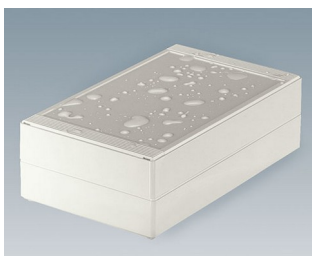

ROBUST-BOX

Duales Gehäusesystem in IP 66

Bei der ROBUST-BOX sind beide Gehäusehälften mit vorgeformten Gewinden versehen. Hier entscheiden Sie als Anwender, ob das flache oder das hohe Gehäuse als Unterteil eingesetzt werden soll.

- robuste Vielfalt in 11 Grundabmessungen, unterschiedlichen Höhen und 2 Standardmaterialien
- ABS (UL 94 HB), bewährt als Klemmeneinbaugeschäfte
- PC (UL 94 HB), solides und robustes Gehäuse für harte Beanspruchung bei hoher Temperaturbeständigkeit
- funktwellendurchlässige Gehäusematerialien
- einsetzbar als Tischgehäuse, Wandgehäuse und auf DIN-Schienen
- montagefreundlich; die einzelnen Gehäuseschalen ‚Nut- und Federteil‘ können als Ober-/ Unterteil verwendet werden
- vertieft liegendes Bedienfeld zum Schutz der Folientastatur
- Deckelbefestigung liegt außerhalb des Dichtbereichs und erfolgt über unverlierbare, rostfreie Schrauben
- direkte Wandmontage oder mittels externer Befestigungslaschen
- farbige Abdeckstreifen zur Codierung (alternativ zu den Standardversionen in lichtgrau)
- Befestigungsdome für Platinen und Einbauteile
- umfangreiches Zubehör: Gehäusefüße, Scharnier, DIN-Schienenbefestigung, Kartenhalter zum Einbau vormontierter Baugruppen, etc.