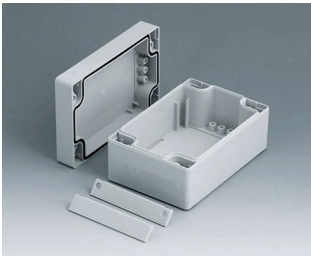

C2008121
ROBUST-BOX 80 BREIT, Ausf. I
ABS (UL 94 HB)
lichtgrau RAL 7035
120x80x60mm
IP 66