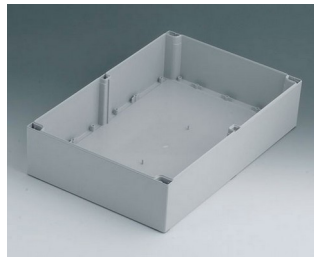

C4243601
Gehäuseschale 240, mit Feder
ABS (UL 94 HB)
lichtgrau RAL 7035
360x240x80mm