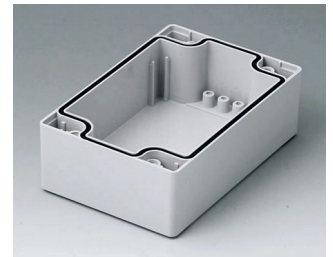

C2081202
Gehäuseschale 80, mit Dichtung
PC (UL 94 HB)
lichtgrau RAL 7035
120x80x40mm