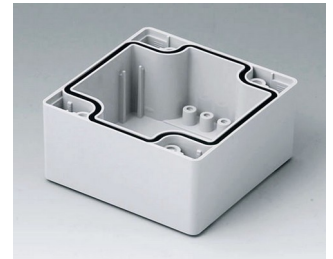

ROBUST-BOX

C0162401
Gehäuseschale 160, mit Feder
ABS (UL 94 HB)
lichtgrau RAL 7035
240x160x30mm

C0162402
Gehäuseschale 160, mit Feder
PC (UL 94 HB)
lichtgrau RAL 7035
240x160x30mm

C2080801
Gehäuseschale 80, mit Dichtung
ABS (UL 94 HB)
lichtgrau RAL 7035
80x80x40mm