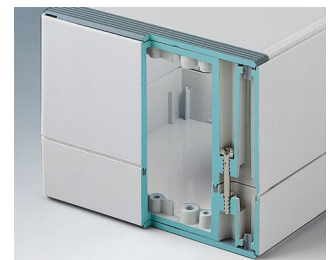

ROBUST-BOX

Duales Gehäusesystem in IP 66

Bei der ROBUST-BOX sind beide Gehäusehälften mit vorgeformten Gewinden versehen. Hier entscheiden Sie als Anwender, ob das flache oder das hohe Gehäuse als Unterteil eingesetzt werden soll.

- robuste Vielfalt in 11 Grundabmessungen, unterschiedlichen Höhen und 2 Standardmaterialien
- ABS (UL 94 HB), bewährt als Klemmeneinbaugeschäuse
- PC (UL 94 HB), solides und robustes Gehäuse für harte Beanspruchung bei hoher Temperaturbeständigkeit
- funktwellendurchlässige Gehäusematerialien
- einsetzbar als Tischgehäuse, Wandgehäuse und auf DIN-Schienen
- montagefreundlich; die einzelnen Gehäuseschalen ‚Nut- und Federteil‘ können als Ober-/ Unterteil verwendet werden
- vertieft liegendes Bedienfeld zum Schutz der Folientastatur
- Deckelbefestigung liegt außerhalb des Dichtbereichs und erfolgt über unverlierbare, rostfreie Schrauben
- direkte Wandmontage oder mittels externer Befestigungslaschen
- farbige Abdeckstreifen zur Codierung (alternativ zu den Standardversionen in lichtgrau)
- Befestigungsdomme für Platinen und Einbauteile
- umfangreiches Zubehör: Gehäusefüße, Scharnier, DIN-Schienenbefestigung, Kartenhalter zum Einbau vormontierter Baugruppen, etc.