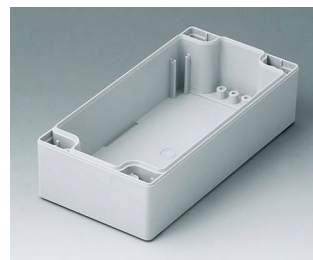

C1081601
Gehäuseschale 80, mit Feder
ABS (UL 94 HB)
lichtgrau RAL 7035
160x80x40mm