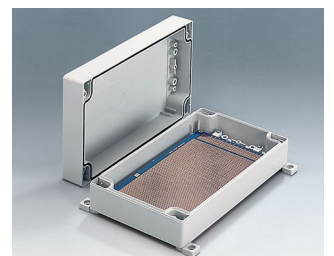

ROBUST-BOX

Duales Gehäusesystem in IP 66

Bei der ROBUST-BOX sind beide Gehäusehälften mit vorgeformten Gewinden versehen. Hier entscheiden Sie als Anwender, ob das flache oder das hohe Gehäuse als Unterteil eingesetzt werden soll.

- robuste Vielfalt in 11 Grundabmessungen, unterschiedlichen Höhen und 2 Standardmaterialien
- ABS (UL 94 HB), bewährt als Klemmeneinbaugeschäfte
- PC (UL 94 HB), solides und robustes Gehäuse für harte Beanspruchung bei hoher Temperaturbeständigkeit
- funktwellendurchlässige Gehäusematerialien
- einsetzbar als Tischgehäuse, Wandgehäuse und auf DIN-Schienen
- montagefreundlich; die einzelnen Gehäuseschalen ‚Nut- und Federteil‘ können als Ober-/ Unterteil verwendet werden
- vertieft liegendes Bedienfeld zum Schutz der Folientastatur
- Deckelbefestigung liegt außerhalb des Dichtbereichs und erfolgt über unverlierbare, rostfreie Schrauben
- direkte Wandmontage oder mittels externer Befestigungslaschen
- farbige Abdeckstreifen zur Codierung (alternativ zu den Standardversionen in lichtgrau)
- Befestigungsdome für Platinen und Einbauteile
- umfangreiches Zubehör: Gehäusefüße, Scharnier, DIN-Schienenbefestigung, Kartenhalter zum Einbau vormontierter Baugruppen, etc.