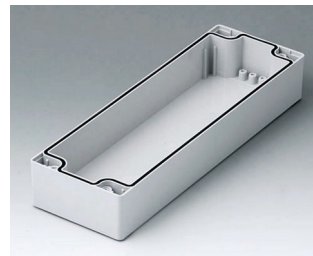

C2082401
Gehäuseschale 80, mit Dichtung
ABS (UL 94 HB)
lichtgrau RAL 7035
240x80x40mm