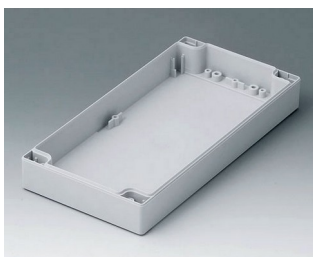

C0122401
Gehäuseschale 120, mit Feder
ABS (UL 94 HB)
lichtgrau RAL 7035
240x120x30mm