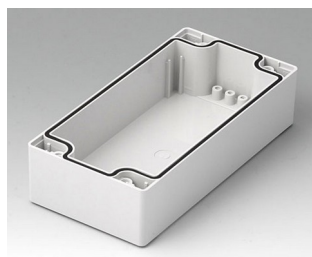

C2081602
Gehäuseschale 80, mit Dichtung
PC (UL 94 HB)
lichtgrau RAL 7035
160x80x40mm