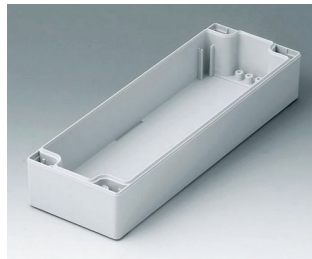

C1082402
Gehäuseschale 80, mit Feder
PC (UL 94 HB)
lichtgrau RAL 7035
240x80x40mm