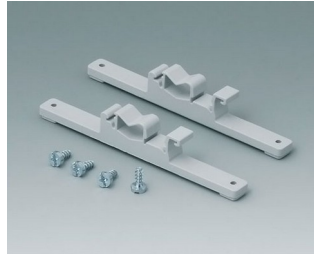

C2310917
Druckausgleichselement M10x1
PA 6 (UL 94 HB)
lichtgrau RAL 7035
IP 56

C2320137
Kabeldurchführung
EPDM
lichtgrau RAL 7035
IP 67

ROBUST-BOX

Zubehör "Wand/Halter"

C2201088
Befestigungsteile für DIN-
Schienen
PA 6
lichtgrau RAL 7035