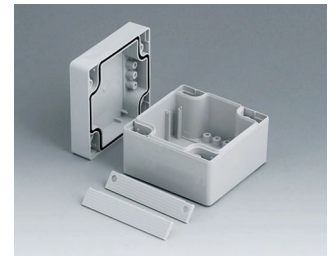

C2008082
ROBUST-BOX 80 BREIT, Ausf. II
PC (UL 94 HB)
lichtgrau RAL 7035
80x80x60mm
IP 66