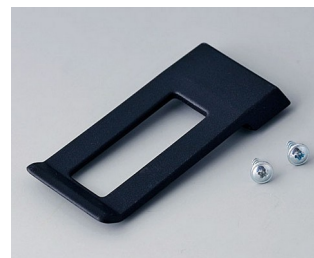

A9172109
Ansteckclip
ABS (UL 94 HB)
schwarz RAL 9005
62x30mm