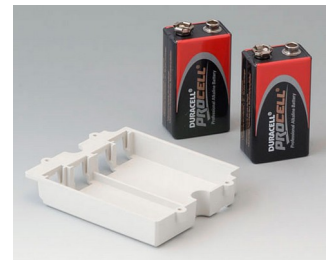

A9174002
Batteriefach, 2 x 9 V
ABS (UL 94 HB)
grauweiß RAL 9002