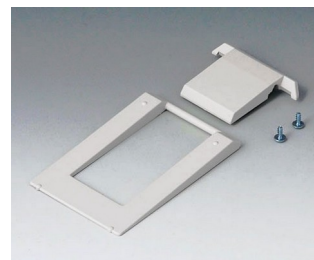

A9250907
Aufstellbügel
ABS (UL 94 HB)
grauweiß RAL 9002