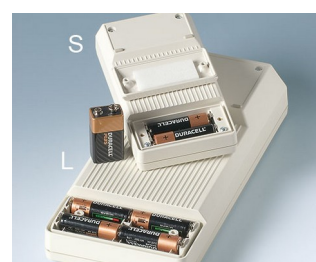

Designer-Statement

„Die DATEC-MOBIL-BOX ist ein wahres Raumwunder. Nimmt man die DATEC-POCKET-BOX-Produktlinie noch dazu, stehen Ihnen hier sechs auf handelsübliche Bauelemente abgestimmte Gehäusegrößen zur Verfügung, bei denen der Innenraum bis in den letzten Winkel effizient genutzt werden kann. Jedes dieser mobilen Gehäuse darf man als den Inbegriff von Raumnutzung in Kombination mit der Funktionalität von Standard-Anzeige, -Bedienfläche, -Schnittstellen und -Energieversorgung bezeichnen. Wenn es um kompakte und mobile Produkte geht, ist dieses Gehäusedesign nicht zu toppen.“

Martin Nußberger, polyform Industrie Design