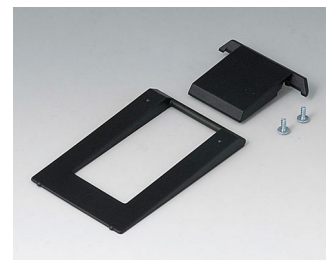

A9250909
Aufstellbügel
ABS (UL 94 HB)
schwarz RAL 9005