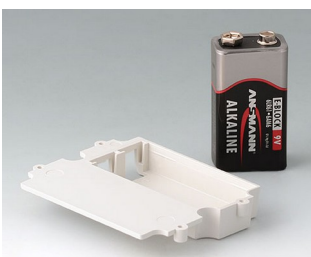

A9174003
Batteriefach, 1 x 9 V
ABS (UL 94 HB)
grauweiß RAL 9002