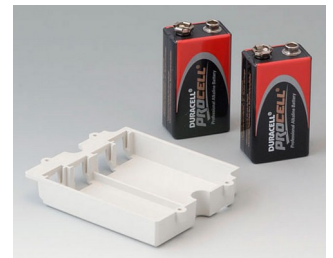

A9174002
Batteriefach, 2 x 9 V
ABS (UL 94 HB)
grauweiß RAL 9002