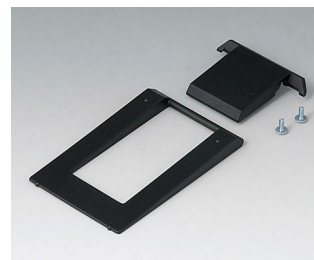

A9250909
Aufstellbügel
ABS (UL 94 HB)
schwarz RAL 9005

Technische Änderungen vorbehalten. © OKW Gehäusesysteme, Buchen/Deutschland.