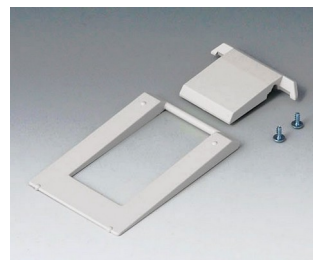

A9250907
Aufstellbügel
ABS (UL 94 HB)
grauweiß RAL 9002