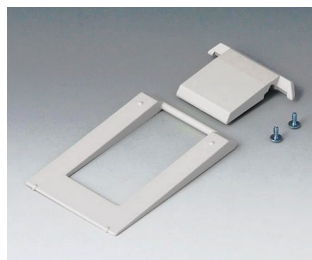

A9250907
Aufstellbügel
ABS (UL 94 HB)
grauweiß RAL 9002