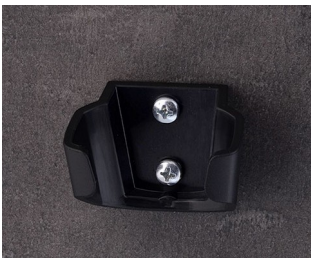

B2902039
Halter S
ASA (UL 94 HB)
schwarz RAL 9005