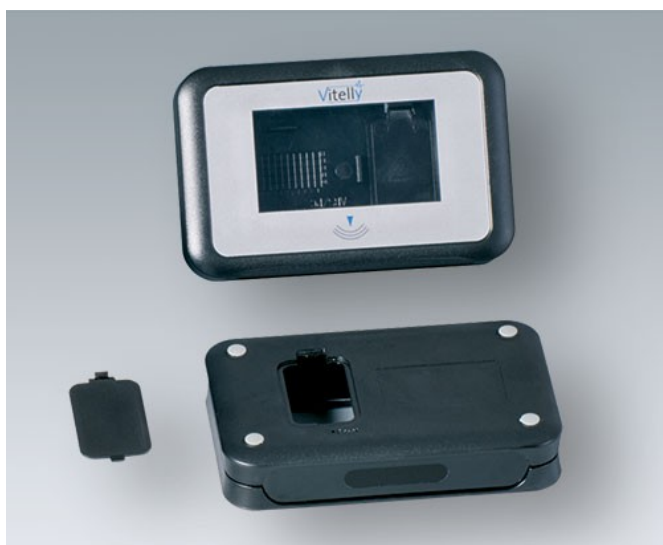

STANDARTNÍ DESIGN S INDIVIDUÁLNÍMI

ROZMĚRY/MÍRAMI

Jakou velikost zástavby potřebujete? Přizpůsobíme se ...

- Jednotlivé komponenty, např. dolní nebo zvýšená horní a spodní část s výřezy nebo
- Velikost úplného krytu

Vaše výhody:

- Kombinace se standardními díly umožňuje efektivní řešení
- Exkluzivní pouzdro vyrobené k měření ve vaší velikosti, přesně přizpůsobené vaší elektronice
- Inovativní technologie firmy OKW - ušetří cenný čas ve vývoji nebo na cestě k trhu
- Jednotné konstrukční prvky - plus pro vaše produktové portfolio při použití různých velikostí a rozmezí bydlení
- Estetický design a vysoká kvalita odborníkem