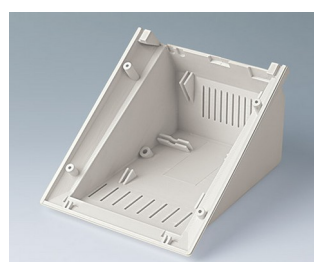

## ROZMĚRY/MÍRAMI

Jakou velikost zástavby potřebujete? Přizpůsobíme se ...

- Jednotlivé komponenty, např. dolní nebo zvýšená horní a spodní část s výřezy nebo
- Velikost úplného krytu

### Vaše výhody:

- Kombinace se standardními díly umožňuje efektivní řešení
- Exkluzivní pouzdro vyrobené k měření ve vaší velikosti, přesně přizpůsobené vaší elektronice
- Inovativní technologie firmy OKW - ušetří cenný čas ve vývoji nebo na cestě k trhu
- Jednotné konstrukční prvky - plus pro vaše produktové portfolio při použití různých velikostí a rozmezí bydlení
- Estetický design a vysoká kvalita odborníkem