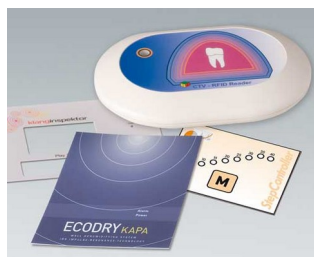

FÓLIE DIGITÁLNÍ TISK

V případě potřeby také uložíme okno / LED a zobrazíme fólii s klíčovými funkcemi.

Dekoratивní fólie jsou vyráběny v našem interním oddělení tisku, opatřené vrstvou lepidla a přesně a čistě řezány. V případě potřeby lepíme fólie na pouzdra.

Působivý je také **digitální tisk přímo na pouzdro**. Informujte se o možnostech.

Subject to technical modification without notice. © by OKW Gehäusesysteme, Buchen/Germany.