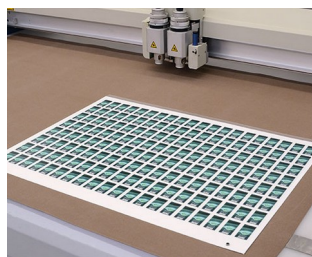

FÓLIE DIGITÁLNÍ TISK

V případě potřeby také uložíme okno / LED a zobrazíme fólii s klíčovými funkcemi.

Dekoratивní fólie jsou vyráběny v našem interním oddělení tisku, opatřené vrstvou lepidla a přesně a čistě řezány. V případě potřeby lepíme fólie na pouzdra.

Působivý je také **digitální tisk přímo na pouzdro**. Informujte se o možnostech.

Subject to technical modification without notice. © by OKW Gehäusesysteme, Buchen/Germany.