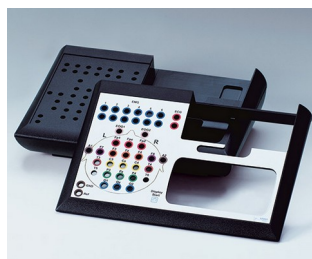

FÓLIE DIGITÁLNÍ TISK

V případě potřeby také uložíme okno / LED a zobrazíme fólii s klíčovými funkcemi.

Dekoratивní fólie jsou vyráběny v našem interním oddělení tisku, opatřené vrstvou lepidla a přesně a čistě řezány. V případě potřeby lepíme fólie na pouzdra.

Působivý je také **digitální tisk přímo na pouzdro**. Informujte se o možnostech.

Subject to technical modification without notice. © by OKW Gehäusesysteme, Buchen/Germany.