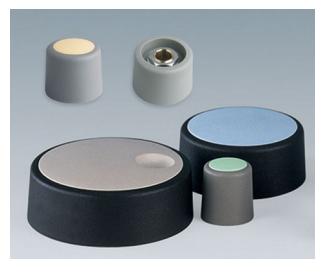

COM-KNOBS

Moderní otočné knoflíky na kleštinu

Estetický design a výběr barev v pastelových odstínech značí COM-KNOBS s osvědčeným upínacím kleštinovým systémem.

- Design příjemného tlačítka pro moderní, inovativní obraz zařízení
- Kryt s chrom-satěnou drahým kovovým povrchem (velikosti 23-40)
- Bezpečný provoz díky osvědčenému zajištění kleštinou
- Pohodlné kolečko namontované na přední straně a bezpečné uložení na osu
- Lze použít s / bez značkou vrhcolu
- Od velikosti 40 Víko s nebo bez prolisu pro efektivní manipulaci při nastavení
- Možná kombinace s diskem, voličem, statorem nebo maticí
- Design je inspirován řadou TOP KNOBS; Takže máte záruku jednotného vzhledu při použití obou knoflíkových technik
- Moderní barevné kombinace v pastelových barvách

Velikost tlačítek   nápravy otvory

ø 16, 20, 23 mm   4 mm, 6 mm, 1/4"

ø 31 mm   6 mm, 1/4"

ø 40, 50 mm   6 mm, 8 mm