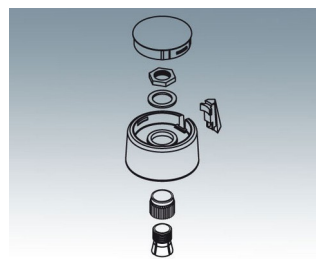

COM-KNOBS

Moderní otočné knoflíky na kleštinu

Estetický design a výběr barev v pastelových odstínech značí COM-KNOBS s osvědčeným upínacím kleštinovým systémem.

- Design příjemného tlačítka pro moderní, inovativní obraz zařízení
- Kryt s chrom-satěnou drahým kovovým povrchem (velikosti 23-40)
- Bezpečný provoz díky osvědčenému zajištění kleštinou
- Pohodlné kolečko namontované na přední straně a bezpečné uložení na osu
- Lze použít s / bez značkou vrhcolu
- Od velikosti 40 Víko s nebo bez prolisu pro efektivní manipulaci při nastavení
- Možná kombinace s diskem, voličem, statorem nebo maticí
- Design je inspirován řadou TOP KNOBS; Takže máte záruku jednotného vzhledu při použití obou knoflíkových technik
- Moderní barevné kombinace v pastelových barvách

Velikost tlačítek nápravy otvory

ø 16, 20, 23 mm 4 mm, 6 mm, 1/4"

ø 31 mm 6 mm, 1/4"

ø 40, 50 mm 6 mm, 8 mm

COM-KNOBS

Aplikace a příklady

Pro otočné potenciometry s kulatými konci hřídele dle DIN 41591. Měřicí a řídicí technika, lékařská a laboratorní technika, wellness, zdravotní péče, topení a klimatizace, komunikace a budovy, atd.