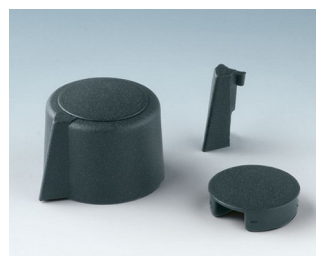

## Moderní otočné knoflíky na kleštinu

Estetický design a výběr barev v pastelových odstínech značí COM-KNOBS s osvědčeným upínacím kleštinovým systémem.

- Design příjemného tlačítka pro moderní, inovativní obraz zařízení
- Kryt s chrom-satěnou drahých kovovým povrchem (velikosti 23-40)
- Bezpečný provoz díky osvědčenému zajištění kleštinou
- Pohodlné kolečko namontované na přední straně a bezpečné uložení na osu
- Lze použít s / bez značkou vrhcolu
- Od velikosti 40 Víko s nebo bez prolisu pro efektivní manipulaci při nastavení
- Možná kombinace s diskem, voličem, statorem nebo maticí
- Design je inspirován řadou TOP KNOBS; Takže máte záruku jednotného vzhledu při použití obou knoflíkových technik
- Moderní barevné kombinace v pastelových barvách

### Velikost tlačítek    nápravy otvory

ø 16, 20, 23 mm    4 mm, 6 mm, 1/4"

ø 31 mm            6 mm, 1/4"

ø 40, 50 mm        6 mm, 8 mm