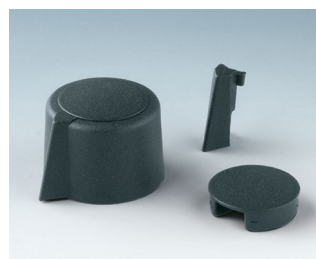

COM-KNOBS

Moderní otočné knoflíky na kleštinu

Estetický design a výběr barev v pastelových odstínech značí COM-KNOBS s osvědčeným upínacím kleštinovým systémem.

- Design příjemného tlačítka pro moderní, inovativní obraz zařízení
- Kryt s chrom-satěnou drahým kovovým povrchem (velikosti 23-40)
- Bezpečný provoz díky osvědčenému zajištění kleštinou
- Pohodlné kolečko namontované na přední straně a bezpečné uložení na osu
- Lze použít s / bez značkou vrhcolu
- Od velikosti 40 Víko s nebo bez prolisu pro efektivní manipulaci při nastavení
- Možná kombinace s diskem, voličem, statorem nebo maticí
- Design je inspirován řadou TOP KNOBS; Takže máte záruku jednotného vzhledu při použití obou knoflíkových technik
- Moderní barevné kombinace v pastelových barvách

Velikost tlačítek   nápravy otvory

ø 16, 20, 23 mm   4 mm, 6 mm, 1/4"

ø 31 mm   6 mm, 1/4"

ø 40, 50 mm   6 mm, 8 mm