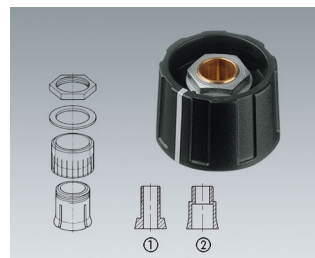

COMBINATION KNOBS

Mnohostranné knoflíky na kleštinu

Naše COMBINATION KNOBS představují velmi pohodlné ladění knoflíky se spolehlivým upínacím systémem. Jako kulaté, oválné nebo křídlové knoflíky se skvělými doplňky, které nabízejí mnohostranné možnosti použití.

- Kulaté, křídlové a oválné v jednotném designu a s matným vzhledem
- Bezpečný provoz díky osvědčené montáži kleštiny
- Výhodná montáž knoflík zepředu a bezpečné uchycení na ose
- Barevné víko se snadno sklouzne
- Jednotlivé kombinace s disky šipka, disky, číselníky, statorů a krycí maticí
- S / bez označení
- Ochrana přetočení pro profil osy 6 / 4,6 mm jako příslušenství (vhodné pro kulaté a křídlové knoflíky $\varnothing$ 20 až 50 mm, s otvorem hřídele 6 mm)

Kulaté knoflíky

$\varnothing$ 9, 10, 13,5, 16, 20, 23, 31, 40, 50 mm

pro osy pr. 3, 4, 6, 8 mm, 1/8", 1/4" (v závislosti na velikosti)

Křídlové knoflíky

$\varnothing$ 13,5, 16 mm pro osu pr. 6 mm

Oválné knoflíky

$\varnothing$ 16, 23, 31, 40 mm hřídel otvor 3, 4, 6 mm (v závislosti na velikosti)

Typy kleštin

velikosti 10 a 13: slepé vrtání a šroubové upevnění

velikosti 16 a 20: otvor hřídele stupňovaný, s výjimkou 4 mm po celé velikosti

od velikosti 23: otvor hřídele průchozí