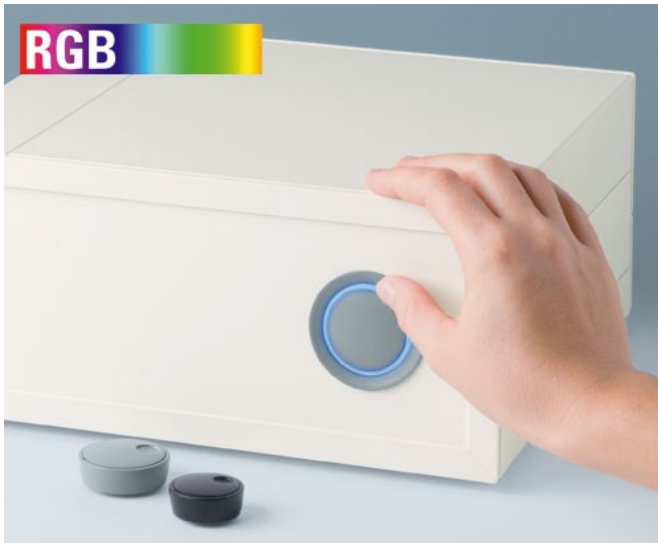

STAR-KNOBS