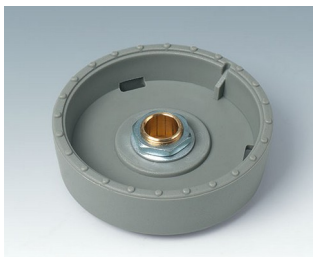

STAR-KNOBS