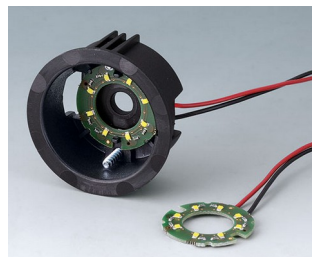

- Inovativní knoflíkový design, který je k dispozici jako vestavěná nebo povrchová verze
- V instalaci pod omítku, STAR-KNOBS vytvářejí pěkný přechod z tlačítka na přední panel; Tlačítka v průsvitném provedení mohou být podle potřeby osvětlena, tj. jiskří kroužek mezi korytem a krytem tlačítka
- V provedení karoserie, design tlačítka se svým tělem lehce nakloní směrem k vnitřní ose, což umožňuje ergonomicky příznivý provoz; Tlačítko je umístěno na 3mm vysokém kroužku, který lze na požádání rozsvítit
- Osvětlení s moderní, energeticky úsporné SMD LED technologie pro napájecí zdroje 5 V: volitelný bílý diamant podsvícení barvy, smaragd a safír a RGB podsvícení jednotlivých výsledků osvětlení jako příslušenství
- Tlačítko s / bez pimples
- Víko bez / se zápěstí pro efektivní manipulaci při nastavení
- Osvědčený klešťový systém se zajištěným sedlem na nápravě
- Max. Moment: Montáž = 1,5 Nm, funkce = 1,2 Nm

Velikosti tlačítek nápravy otvory

ø 33 mm	6 mm, 1/4"
ø 41 mm	6 mm

Minimální součásti pro STAR-Knoflíky:

1 tlačítko, 1 víko, 1 montážní sada

Poznámka osvětlení:

Prosím knoflík v průsvitném designu na vestavěného ve verzi (diamantu, smaragd nebo safír).
Pro namontován varianty z montážní soupravy v průsvitném provedení (diamant nebo smaragd) Výběr.
White / RGB podsvícení. jako příslušenství.

STAR-KNOBS

Aplikace a příklady

Pro otočné potenciometry nebo otočné snímače s kulatými konci hřídelí podle DIN 41591. Měřicí a řídicí technika, lékařská a laboratorní technika, wellness, zdravotní péče, topení a klimatizace, komunikace, budování, smart factory, atd.