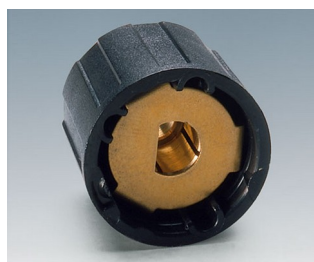

## Vybrané funkční příslušenství pro COMBINATION KNOBS

Dle použití mohou být COMBINATION KNOBS vybaveny dalšími funkcemi.

- Víko v různých barvách, s / bez čáry
- Šipky, disky a číselníky
- Kryt matice
- Zámek se statorem, univerzální zámek
- Tlačítko pro nastavení, klíčenka
- Kulatá matice M7, M10 nebo 3/8"
- Ochrana proti rotaci pro profilové osy 6 / 4.6 mm atd.