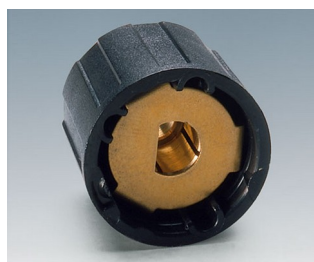

COMBINATIONS KNOBS PŘÍSLUŠENSTVÍ

OKW
GEHÄUSE
SYSTEME

Vybrané funkční příslušenství pro COMBINATION KNOBS

Dle použití mohou být COMBINATION KNOBS vybaveny dalšími funkcemi.

- Víko v různých barvách, s / bez čáry
- Šipky, disky a číselníky
- Kryt matice
- Zámek se statorem, univerzální zámek
- Tlačítko pro nastavení, klíčenka
- Kulatá matice M7, M10 nebo 3/8"
- Ochrana proti rotaci pro profilové osy 6 / 4.6 mm atd.

Přizpůsobení možností

Co ještě potřebujete pro svůj vlastní velmi osobní produkt? Můžeme dodat zapouzdření a ladicí knoflíky se všemi nezbytnými úpravami pro montáž vašich elektronických součástek.
Možnosti přizpůsobení pro Combinations Knobs příslušenství