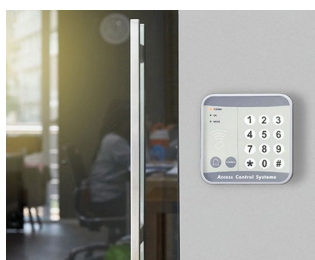

Vyjádření návrháře

"Na tento panel jsem pyšný!

Jeho nadčasový design se spojuje se sofistikovanými požadavky moderních obytných prostorů. Vrchní část, obličej pouzdra, je středem designu, jen úzký rám obklopuje uživatelské rozhraní a spodní část zapouzdření se vším splývá.

Martin Nußberger, polyform Industrie Design

SMART-PANEL

Aplikace a příklady

Ideální pro vnitřní aplikaci elektroniky: systémy služeb v budově, elektrická instalace, SMART-HOME, IoT/IIoT, kanceláře, bezdrátová komunikace, měřící a regulační technika, lékařská a laboratorní technologie, zdravotnictví, bezpečnostní technologie, atd.

Access control system

Automatic Door Access

Pool control

Smart home gateway

SMART-HOME control centre

Sound Meter

Wired device in the IIoT

Přizpůsobení možností