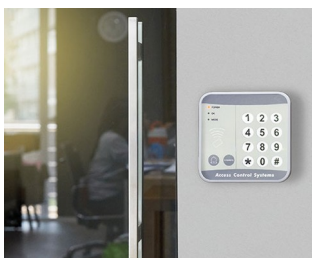

Vyjádření návrháře

"Na tento panel jsem pyšný!

Jeho nadčasový design se spojuje se sofistikovanými požadavky moderních obytných prostorů. Vrchní část, obličej pouzdra, je středem designu, jen úzký rám obklopuje uživatelské rozhraní a spodní část zapouzdření se vším splývá.

Martin Nußberger, polyform Industrie Design

SMART-PANEL

Aplikace a příklady

Ideální pro vnitřní aplikaci elektroniky: systémy služeb v budově, elektrická instalace, SMART-HOME, IoT/IIoT, kanceláře, bezdrátová komunikace, měřící a regulační technika, lékařská a laboratorní technologie, zdravotnictví, bezpečnostní technologie, atd.

Access control system

Automatic Door Access

Pool control

Smart home gateway

SMART-HOME control centre

Sound Meter

Wired device in the IIoT

Přizpůsobení možností