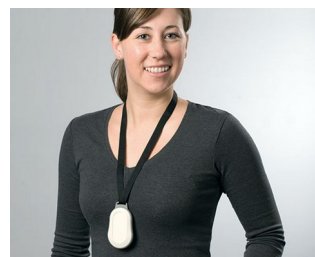

PŘÍSLUŠENSTVÍ PRO POHODLNÉ NOŠENÍ

OKW
GEHÄUSE
SYSTEME

Klips, kroužek na klíče, očka, náramek, popruh a náramek pro větší pohodlí.

Přizpůsobení možností

Co ještě potřebujete pro svůj vlastní velmi osobní produkt? Můžeme dodat zapouzdření a ladicí knoflíky se všemi nezbytnými úpravami pro montáž vašich elektronických součástí.
Možnosti přizpůsobení pro Příslušenství pro pohodlné nošení

A910001
Ring eyelet
PA 6
volcano

A910002
Ring eyelet
PA 6
volcano

A9152047
Combi-Clip
ABS (UL 94 HB)
off-white RAL 9002
45x27mm

A9152048
Combi-Clip
ABS (UL 94 HB)
lava
45x27mm

A9152049
Combi-Clip
ABS (UL 94 HB)
black RAL 9005
45x27mm