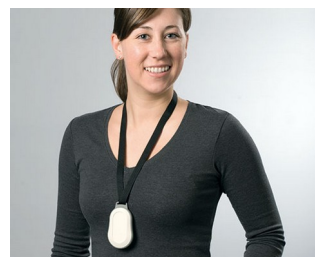

PŘÍSLUŠENSTVÍ PRO POHODLNÉ NOŠENÍ

OKW
GEHÄUSE
SYSTEME

Klips, kroužek na klíče, očka, náramek, popruh a náramek pro větší pohodlí.

Přizpůsobení možností

Co ještě potřebujete pro svůj vlastní velmi osobní produkt? Můžeme dodat zapouzdření a ladicí knoflíky se všemi nezbytnými úpravami pro montáž vašich elektronických součástí.
Možnosti přizpůsobení pro Příslušenství pro pohodlné nošení

Vyberte verze

A910001
Ring eyelet
PA 6
volcano

A910002
Ring eyelet
PA 6
volcano

A9152047
Combi-Clip
ABS (UL 94 HB)
off-white RAL 9002
45x27mm

A9152048
Combi-Clip
ABS (UL 94 HB)
lava
45x27mm

A9152049
Combi-Clip
ABS (UL 94 HB)
black RAL 9005
45x27mm