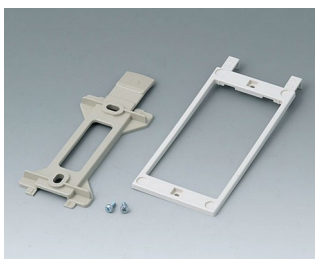

UCHYCENÍ NA STĚNU

Univerzální montážní sady pro upevnění na stěnu nebo upevňovací pásy pro vnější montáž na stěnu plastových malých skříní.

Přizpůsobení možností

Co ještě potřebujete pro svůj vlastní velmi osobní produkt? Můžeme dodat zapouzdření a ladicí knoflíky se všemi nezbytnými úpravami pro montáž vašich elektronických součástek.
Možnosti přizpůsobení pro Uchycení na stěnu

Mechanické
opracování

Tisk

Laserové značení

Zakázkový materiál

Kompletace / Montáž

UCHYCENÍ NA STĚNU

Vyberte verze

A9204108
Wall mounting brackets
PA 6
pebble grey RAL 7032

A9305017
Wall suspension elements
ASA+PC (UL 94 V-0)
off-white RAL 9002

A9305019
Wall suspension elements
ASA+PC (UL 94 V-0)
black RAL 9005

B1350048
Wall suspension elements
ABS (UL 94 HB)
pebble grey RAL 7032