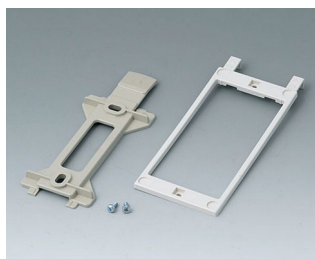

UCHYCENÍ NA STĚNU

Univerzální montážní sady pro upevnění na stěnu nebo upevňovací pásy pro vnější montáž na stěnu plastových malých skříní.

Přizpůsobení možností

Co ještě potřebujete pro svůj vlastní velmi osobní produkt? Můžeme dodat zapouzdření a ladicí knoflíky se všemi nezbytnými úpravami pro montáž vašich elektronických součástek.
Možnosti přizpůsobení pro Uchycení na stěnu

Mechanické
opracování

Tisk

Laserové značení

Zakázkový materiál

Kompletace / Montáž

UCHYCENÍ NA STĚNU

Vyberte verze

A9204108
Wall mounting brackets
PA 6
pebble grey RAL 7032

A9305017
Wall suspension elements
ASA+PC (UL 94 V-0)
off-white RAL 9002

A9305019
Wall suspension elements
ASA+PC (UL 94 V-0)
black RAL 9005

B1350048
Wall suspension elements
ABS (UL 94 HB)
pebble grey RAL 7032