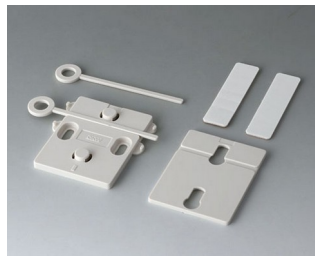

UCHYCENÍ NA STĚNU

Univerzální montážní sady pro upevnění na stěnu nebo upevňovací pásy pro vnější montáž na stěnu plastových malých skříní.

Přizpůsobení možností

Co ještě potřebujete pro svůj vlastní velmi osobní produkt? Můžeme dodat zapouzdření a ladicí knoflíky se všemi nezbytnými úpravami pro montáž vašich elektronických součástek.
Možnosti přizpůsobení pro Uchycení na stěnu

Mechanické
opracování

Tisk

Laserové značení

Zakázkový materiál

Kompletace / Montáž

UCHYCENÍ NA STĚNU

Vyberte verze

A9204108
Wall mounting brackets
PA 6
pebble grey RAL 7032

A9305017
Wall suspension elements
ASA+PC (UL 94 V-0)
off-white RAL 9002

A9305019
Wall suspension elements
ASA+PC (UL 94 V-0)
black RAL 9005

B1350048
Wall suspension elements
ABS (UL 94 HB)
pebble grey RAL 7032