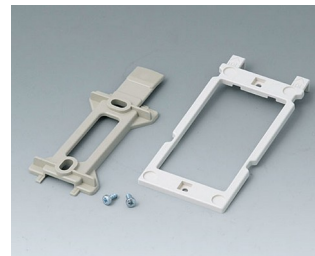

UCHYCENÍ NA STĚNU

Univerzální montážní sady pro upevnění na stěnu nebo upevňovací pásy pro vnější montáž na stěnu plastových malých skříní.

Přizpůsobení možností

Co ještě potřebujete pro svůj vlastní velmi osobní produkt? Můžeme dodat zapouzdření a ladicí knoflíky se všemi nezbytnými úpravami pro montáž vašich elektronických součástek.
Možnosti přizpůsobení pro Uchycení na stěnu

Mechanické
opracování

Tisk

Laserové značení

Zakázkový materiál

Kompletace / Montáž

UCHYCENÍ NA STĚNU

Vyberte verze

A9204108
Wall mounting brackets
PA 6
pebble grey RAL 7032

A9305017
Wall suspension elements
ASA+PC (UL 94 V-0)
off-white RAL 9002

A9305019
Wall suspension elements
ASA+PC (UL 94 V-0)
black RAL 9005

B1350048
Wall suspension elements
ABS (UL 94 HB)
pebble grey RAL 7032