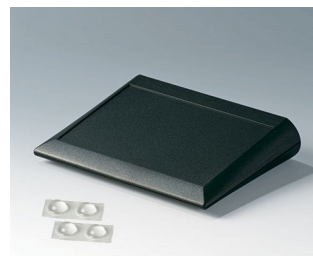

PODSTAVEC, NOŽKY POUZDER

- Pro malé plastové skříně jsou volně polohovatelné držáky pro ergonomicky příznivé čtecí úhly.
- Univerzální nožní patky s nebo bez sklápěcích nohou, stejně jako samolepící protiskluzové nožky v různých velikostech zajišťují bezpečnou polohu pro stolní použití.

Přizpůsobení možností

Co ještě potřebujete pro svůj vlastní velmi osobní produkt? Můžeme dodat zapouzdření a ladicí knoflíky se všemi nezbytnými úpravami pro montáž vašich elektronických součástí.
Možnosti přizpůsobení pro Podstavec, nožky pouzder