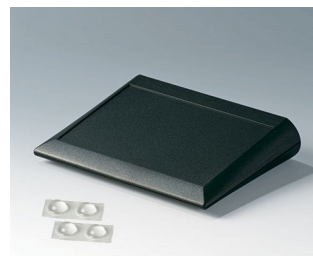

# PODSTAVEC, NOŽKY POUZDER

- Pro malé plastové skříně jsou volně polohovatelné držáky pro ergonomicky příznivé čtecí úhly.
- Univerzální nožní patky s nebo bez sklápěcích nohou, stejně jako samolepící protiskluzové nožky v různých velikostech zajišťují bezpečnou polohu pro stolní použití.