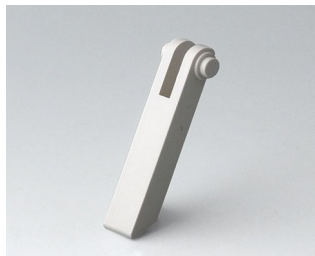

Mechanické
opracování

Tisk

Laserové značení

Zakázkový materiál

Kompletace / Montáž

PODSTAVEC, NOŽKY POUZDER

Vyberte verze

A0350007
Tilt foot
ABS (UL 94 HB)
off-white RAL 9002

A0350008
Tilt foot
ABS (UL 94 HB)
pebble grey RAL 7032

A9152057
Tilt foot bar
ABS (UL 94 HB)
off-white RAL 9002

A9152058
Tilt foot bar
ABS (UL 94 HB)
lava

A9152059
Tilt foot bar
ABS (UL 94 HB)
black RAL 9005