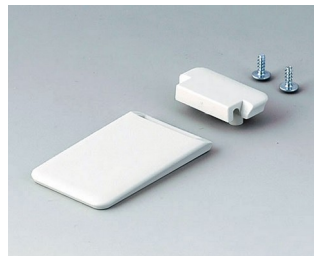

Mechanické
opracování

Tisk

Laserové značení

Zakázkový materiál

Kompletace / Montáž

PODSTAVEC, NOŽKY POUZDER

Vyberte verze

A0350007
Tilt foot
ABS (UL 94 HB)
off-white RAL 9002

A0350008
Tilt foot
ABS (UL 94 HB)
pebble grey RAL 7032

A9152057
Tilt foot bar
ABS (UL 94 HB)
off-white RAL 9002

A9152058
Tilt foot bar
ABS (UL 94 HB)
lava

A9152059
Tilt foot bar
ABS (UL 94 HB)
black RAL 9005