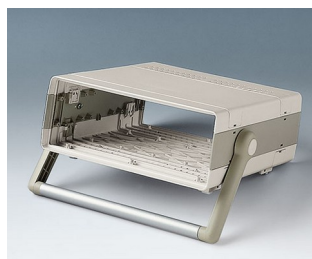

MADLO

Otočná rukojeť / madlo vyrobená z plastu. Vhodný profil Al, eloxovaný, v příslušné šířce vašeho pouzdra jako samostatná prodejní část.

Přizpůsobení možností

Co ještě potřebujete pro svůj vlastní velmi osobní produkt? Můžeme dodat zapouzdření a ladicí knoflíky se všemi nezbytnými úpravami pro montáž vašich elektronických součástí.
Možnosti přizpůsobení pro Madlo

Tisk

MADLO

Vyberte verze

A9300015
 Side arm kit
 PA 6 (UL 94 HB)
 black RAL 9005

A9300016
 Side arm kit
 PA 6
 off-white RAL 9002

A9300017
 Side arm kit
 PA 6
 off-white RAL 9002

A9300018
 Side arm kit
 PA 6
 pebble grey RAL 7032

A9300522
 Side arm kit
 PA 6 (UL 94 HB)
 black RAL 9005

A9300722
 Side arm kit
 PA 6
 off-white RAL 9002

A9300822
 Side arm kit
 PA 6
 light grey RAL 7035

Subject to technical modification without notice. © by OKW Gehäusesysteme, Buchen/Germany.