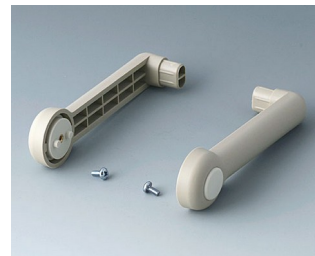

MADLO

Otočná rukojeť / madlo vyrobená z plastu. Vhodný profil Al, eloxovaný, v příslušné šířce vašeho pouzdra jako samostatná prodejní část.

Přizpůsobení možností

Co ještě potřebujete pro svůj vlastní velmi osobní produkt? Můžeme dodat zapouzdření a ladicí knoflíky se všemi nezbytnými úpravami pro montáž vašich elektronických součástí.
Možnosti přizpůsobení pro Madlo

Tisk

MADLO

Vyberte verze

A9300015
 Side arm kit
 PA 6 (UL 94 HB)
 black RAL 9005

A9300016
 Side arm kit
 PA 6
 off-white RAL 9002

A9300017
 Side arm kit
 PA 6
 off-white RAL 9002

A9300018
 Side arm kit
 PA 6
 pebble grey RAL 7032

A9300522
 Side arm kit
 PA 6 (UL 94 HB)
 black RAL 9005

A9300722
 Side arm kit
 PA 6
 off-white RAL 9002

A9300822
 Side arm kit
 PA 6
 light grey RAL 7035

Subject to technical modification without notice. © by OKW Gehäusesysteme, Buchen/Germany.