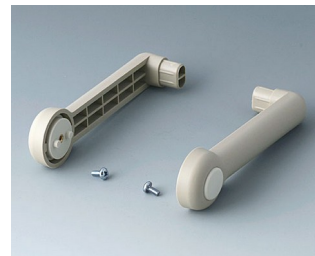

# MADLO

Otočná rukojeť / madlo vyrobená z plastu. Vhodný profil Al, eloxovaný, v příslušné šířce vašeho pouzdra jako samostatná prodejní část.

## Přizpůsobení možností

Co ještě potřebujete pro svůj vlastní velmi osobní produkt? Můžeme dodat zapouzdření a ladicí knoflíky se všemi nezbytnými úpravami pro montáž vašich elektronických součástí.  
Možnosti přizpůsobení pro Madlo

## Vyberte verze

**A9300015**  
 Side arm kit  
 PA 6 (UL 94 HB)  
 black RAL 9005

**A9300016**  
 Side arm kit  
 PA 6  
 off-white RAL 9002

**A9300017**  
 Side arm kit  
 PA 6  
 off-white RAL 9002

**A9300018**  
 Side arm kit  
 PA 6  
 pebble grey RAL 7032