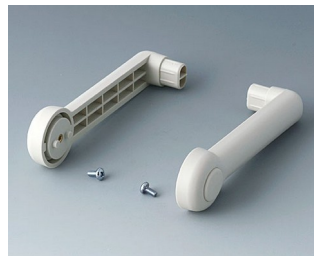

MADLO

Otočná rukojeť / madlo vyrobená z plastu. Vhodný profil Al, eloxovaný, v příslušné šířce vašeho pouzdra jako samostatná prodejní část.

Přizpůsobení možností

Co ještě potřebujete pro svůj vlastní velmi osobní produkt? Můžeme dodat zapouzdření a ladicí knoflíky se všemi nezbytnými úpravami pro montáž vašich elektronických součástí.
Možnosti přizpůsobení pro Madlo

Tisk

MADLO

Vyberte verze

A9300015
 Side arm kit
 PA 6 (UL 94 HB)
 black RAL 9005

A9300016
 Side arm kit
 PA 6
 off-white RAL 9002

A9300017
 Side arm kit
 PA 6
 off-white RAL 9002

A9300018
 Side arm kit
 PA 6
 pebble grey RAL 7032

A9300522
 Side arm kit
 PA 6 (UL 94 HB)
 black RAL 9005

A9300722
 Side arm kit
 PA 6
 off-white RAL 9002

A9300822
 Side arm kit
 PA 6
 light grey RAL 7035

Subject to technical modification without notice. © by OKW Gehäusesysteme, Buchen/Germany.