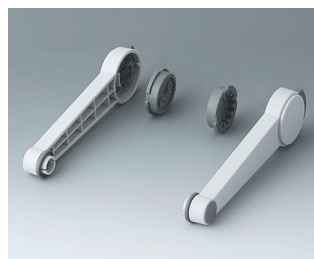

MADLO

Otočná rukojeť / madlo vyrobená z plastu. Vhodný profil Al, eloxovaný, v příslušné šířce vašeho pouzdra jako samostatná prodejní část.

Přizpůsobení možností

Co ještě potřebujete pro svůj vlastní velmi osobní produkt? Můžeme dodat zapouzdření a ladicí knoflíky se všemi nezbytnými úpravami pro montáž vašich elektronických součástí.
Možnosti přizpůsobení pro Madlo

Tisk

MADLO

Vyberte verze

A9300015
 Side arm kit
 PA 6 (UL 94 HB)
 black RAL 9005

A9300016
 Side arm kit
 PA 6
 off-white RAL 9002

A9300017
 Side arm kit
 PA 6
 off-white RAL 9002

A9300018
 Side arm kit
 PA 6
 pebble grey RAL 7032

A9300522
 Side arm kit
 PA 6 (UL 94 HB)
 black RAL 9005

A9300722
 Side arm kit
 PA 6
 off-white RAL 9002

A9300822
 Side arm kit
 PA 6
 light grey RAL 7035

Subject to technical modification without notice. © by OKW Gehäusesysteme, Buchen/Germany.