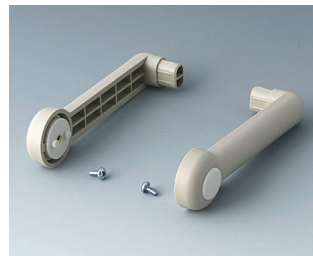

MADLO

Otočná rukojeť / madlo vyrobená z plastu. Vhodný profil Al, eloxovaný, v příslušné šířce vašeho pouzdra jako samostatná prodejní část.

Přizpůsobení možností

Co ještě potřebujete pro svůj vlastní velmi osobní produkt? Můžeme dodat zapouzdření a ladicí knoflíky se všemi nezbytnými úpravami pro montáž vašich elektronických součástí.
Možnosti přizpůsobení pro Madlo

Tisk

MADLO

Vyberte verze

A9300015
 Side arm kit
 PA 6 (UL 94 HB)
 black RAL 9005

A9300016
 Side arm kit
 PA 6
 off-white RAL 9002

A9300017
 Side arm kit
 PA 6
 off-white RAL 9002

A9300018
 Side arm kit
 PA 6
 pebble grey RAL 7032

A9300522
 Side arm kit
 PA 6 (UL 94 HB)
 black RAL 9005

A9300722
 Side arm kit
 PA 6
 off-white RAL 9002

A9300822
 Side arm kit
 PA 6
 light grey RAL 7035

Subject to technical modification without notice. © by OKW Gehäusesysteme, Buchen/Germany.