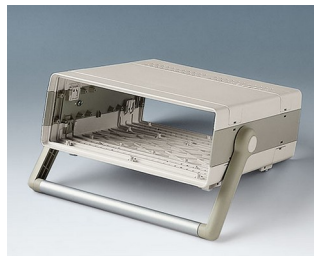

MADLO

Otočná rukojeť / madlo vyrobená z plastu. Vhodný profil Al, eloxovaný, v příslušné šířce vašeho pouzdra jako samostatná prodejní část.

Přizpůsobení možností

Co ještě potřebujete pro svůj vlastní velmi osobní produkt? Můžeme dodat zapouzdření a ladicí knoflíky se všemi nezbytnými úpravami pro montáž vašich elektronických součástí.
Možnosti přizpůsobení pro Madlo

Tisk

MADLO

Vyberte verze

A9300015
 Side arm kit
 PA 6 (UL 94 HB)
 black RAL 9005

A9300016
 Side arm kit
 PA 6
 off-white RAL 9002

A9300017
 Side arm kit
 PA 6
 off-white RAL 9002

A9300018
 Side arm kit
 PA 6
 pebble grey RAL 7032

A9300522
 Side arm kit
 PA 6 (UL 94 HB)
 black RAL 9005

A9300722
 Side arm kit
 PA 6
 off-white RAL 9002

A9300822
 Side arm kit
 PA 6
 light grey RAL 7035

Subject to technical modification without notice. © by OKW Gehäusesysteme, Buchen/Germany.