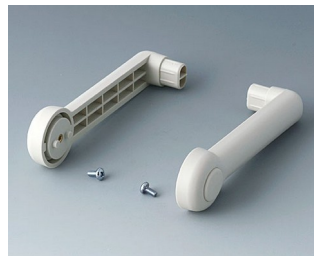

# MADLO

Otočná rukojeť / madlo vyrobená z plastu. Vhodný profil Al, eloxovaný, v příslušné šířce vašeho pouzdra jako samostatná prodejní část.

## Přizpůsobení možností

Co ještě potřebujete pro svůj vlastní velmi osobní produkt? Můžeme dodat zapouzdření a ladicí knoflíky se všemi nezbytnými úpravami pro montáž vašich elektronických součástí.  
Možnosti přizpůsobení pro Madlo

## Vyberte verze

**A9300015**  
 Side arm kit  
 PA 6 (UL 94 HB)  
 black RAL 9005

**A9300016**  
 Side arm kit  
 PA 6  
 off-white RAL 9002

**A9300017**  
 Side arm kit  
 PA 6  
 off-white RAL 9002

**A9300018**  
 Side arm kit  
 PA 6  
 pebble grey RAL 7032