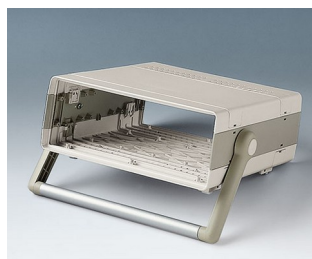

# MADLO

Otočná rukojeť / madlo vyrobená z plastu. Vhodný profil Al, eloxovaný, v příslušné šířce vašeho pouzdra jako samostatná prodejní část.

## Přizpůsobení možností

Co ještě potřebujete pro svůj vlastní velmi osobní produkt? Můžeme dodat zapouzdření a ladicí knoflíky se všemi nezbytnými úpravami pro montáž vašich elektronických součástí.  
Možnosti přizpůsobení pro Madlo