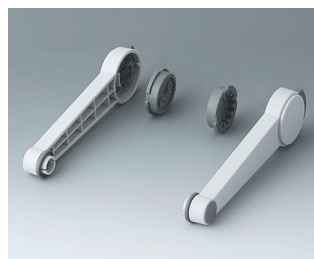

A9300822
Side arm kit
PA 6
light grey RAL 7035

Subject to technical modification without notice. © by OKW Gehäusesysteme, Buchen/Germany.