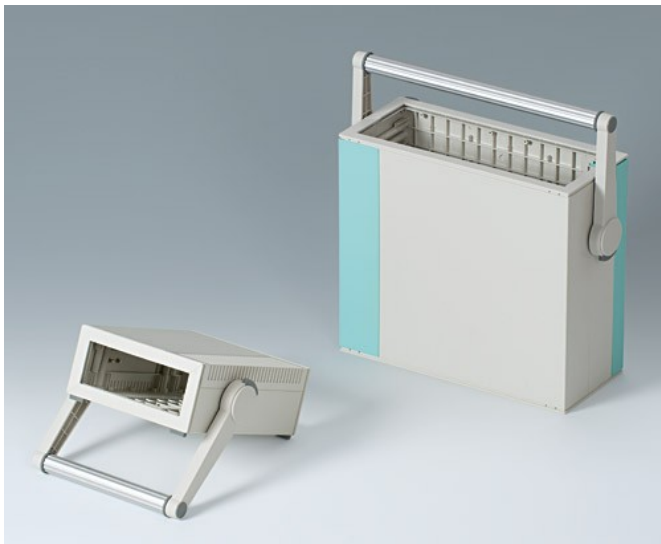

MADLO

Otočná rukojeť / madlo vyrobená z plastu. Vhodný profil Al, eloxovaný, v příslušné šířce vašeho pouzdra jako samostatná prodejní část.

Přizpůsobení možností

Co ještě potřebujete pro svůj vlastní velmi osobní produkt? Můžeme dodat zapouzdření a ladicí knoflíky se všemi nezbytnými úpravami pro montáž vašich elektronických součástí.
Možnosti přizpůsobení pro Madlo

Tisk

MADLO

Vyberte verze

A9300015
 Side arm kit
 PA 6 (UL 94 HB)
 black RAL 9005

A9300016
 Side arm kit
 PA 6
 off-white RAL 9002

A9300017
 Side arm kit
 PA 6
 off-white RAL 9002

A9300018
 Side arm kit
 PA 6
 pebble grey RAL 7032