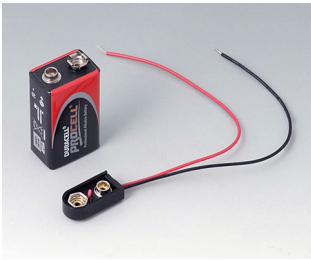

ÚCHYT NA BATERIE, PŘIHRÁDKY NA BATERIE, DRŽÁK KNOFLÍKOVÝCH ČLÁNKŮ

OKW
GEHÄUSE
SYSTEME

Accessory "battery"

A9156002
Plug-in contact, 1 x 9 V (PP3)

A9161001
Set of battery clips, 4 x AA
Steel
tin-plated

A9193003
Battery-clips, double contact
Steel
tin-plated