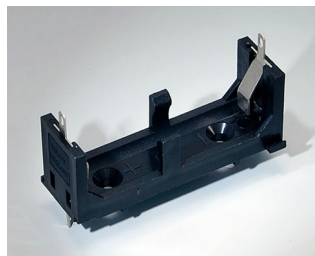

A9156003
Battery holder, 1 x 9 V (PP3)
Steel
nickel-plated

A9174004
Battery compartment, 4 x AA
ABS (UL 94 HB)
off-white RAL 9002

A9193037
Button cell holder, Ø 20 mm

A9193038
Button cell holder, Ø 23 mm

A9193039
Button cell holder, Ø 12 mm

A9193040
Button cell holder, Ø 16 mm

A9250250
Battery spacer
PE foam
50x25x4mm

A9250251
Battery spacer
PE foam
50x25x3mm

A9301330
Battery holder, 3 x AA
PA
black RAL 9005

A9302510
Battery holder, 1 x 9 V (PP3)
PA
black RAL 9005

A9302540
Battery holder, 4 x AA
PA
black RAL 9005

ÚCHYT NA BATERIE, PŘIHRÁDKY NA BATERIE, DRŽÁK KNOFLÍKOVÝCH ČLÁNKŮ

OKW
GEHÄUSE
SYSTEME

A9303210
Battery holder, 1 x C
PA
black RAL 9005