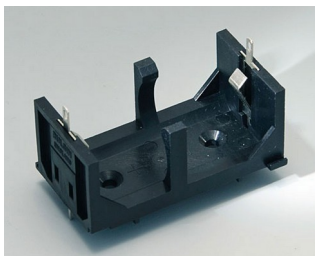

A9156003
Battery holder, 1 x 9 V (PP3)
Steel
nickel-plated

A9174004
Battery compartment, 4 x AA
ABS (UL 94 HB)
off-white RAL 9002

A9193037
Button cell holder, Ø 20 mm

A9193038
Button cell holder, Ø 23 mm

A9193039
Button cell holder, Ø 12 mm

A9193040
Button cell holder, Ø 16 mm

A9250250
Battery spacer
PE foam
50x25x4mm

A9250251
Battery spacer
PE foam
50x25x3mm

A9301330
Battery holder, 3 x AA
PA
black RAL 9005

A9302510
Battery holder, 1 x 9 V (PP3)
PA
black RAL 9005

A9302540
Battery holder, 4 x AA
PA
black RAL 9005

ÚCHYT NA BATERIE, PŘIHRÁDKY NA BATERIE, DRŽÁK KNOFLÍKOVÝCH ČLÁNKŮ

OKW
GEHÄUSE
SYSTEME

A9303210
Battery holder, 1 x C
PA
black RAL 9005