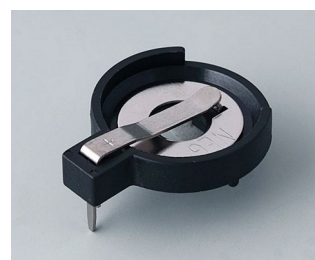

Mechanické
opracování

Tisk

Laserové značení

Kompletace / Montáž

ÚCHYT NA BATERIE, PŘIHRÁDKY NA BATERIE, DRŽÁK KNOFLÍKOVÝCH ČLÁNKŮ

OKW
GEHÄUSE
SYSTEME

Vyberte verze

A9156001
Battery holder, 2 x AA
PP
black RAL 9005

A9156003
Battery holder, 1 x 9 V (PP3)
Steel
nickel-plated

A9174004
Battery compartment, 4 x AA
ABS (UL 94 HB)
off-white RAL 9002

A9193037
Button cell holder, Ø 20 mm

A9193038
Button cell holder, Ø 23 mm

A9193039
Button cell holder, Ø 12 mm

A9193040
Button cell holder, Ø 16 mm

A9250250
Battery spacer
PE foam
50x25x4mm

A9250251
Battery spacer
PE foam
50x25x3mm

A9301330
Battery holder, 3 x AA
PA
black RAL 9005