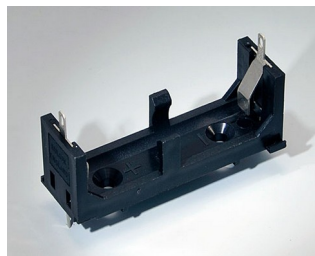

A9156003
Battery holder, 1 x 9 V (PP3)
Steel
nickel-plated

A9174004
Battery compartment, 4 x AA
ABS (UL 94 HB)
off-white RAL 9002

A9193037
Button cell holder, Ø 20 mm

A9193038
Button cell holder, Ø 23 mm

A9193039
Button cell holder, Ø 12 mm

A9193040
Button cell holder, Ø 16 mm

A9250250
Battery spacer
PE foam
50x25x4mm

A9250251
Battery spacer
PE foam
50x25x3mm

A9301330
Battery holder, 3 x AA
PA
black RAL 9005

A9302510
Battery holder, 1 x 9 V (PP3)
PA
black RAL 9005

A9302540
Battery holder, 4 x AA
PA
black RAL 9005

ÚCHYT NA BATERIE, PŘIHRÁDKY NA BATERIE, DRŽÁK KNOFLÍKOVÝCH ČLÁNKŮ

OKW

GEHÄUSE
SYSTEME

A9303210
Battery holder, 1 x C
PA
black RAL 9005