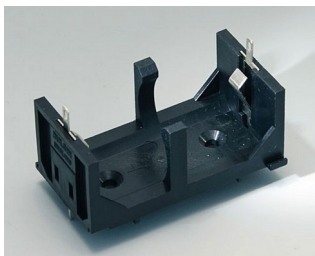

A9156003
Battery holder, 1 x 9 V (PP3)
Steel
nickel-plated

A9174004
Battery compartment, 4 x AA
ABS (UL 94 HB)
off-white RAL 9002

A9193037
Button cell holder, Ø 20 mm

A9193038
Button cell holder, Ø 23 mm

A9193039
Button cell holder, Ø 12 mm

A9193040
Button cell holder, Ø 16 mm

A9250250
Battery spacer
PE foam
50x25x4mm

A9250251
Battery spacer
PE foam
50x25x3mm

A9301330
Battery holder, 3 x AA
PA
black RAL 9005

A9302510
Battery holder, 1 x 9 V (PP3)
PA
black RAL 9005

A9302540
Battery holder, 4 x AA
PA
black RAL 9005

ÚCHYT NA BATERIE, PŘIHRÁDKY NA BATERIE, DRŽÁK KNOFLÍKOVÝCH ČLÁNKŮ

OKW

GEHÄUSE
SYSTEME

A9303210
Battery holder, 1 x C
PA
black RAL 9005