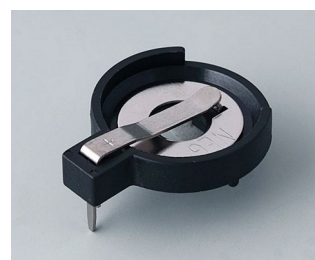

Přizpůsobení možností

Co ještě potřebujete pro svůj vlastní velmi osobní produkt? Můžeme dodat zapouzdření a ladící knoflíky se všemi nezbytnými úpravami pro montáž vašich elektronických součástí.
Možnosti přizpůsobení pro Úchyt na baterie, přihrádky na baterie, držák knoflíkových článků

Mechanické
opracování

Tisk

Laserové značení

Kompletace / Montáž

ÚCHYT NA BATERIE, PŘIHRÁDKY NA BATERIE, DRŽÁK KNOFLÍKOVÝCH ČLÁNKŮ

OKW
GEHÄUSE
SYSTEME

Vyberte verze

A9156001
Battery holder, 2 x AA
PP
black RAL 9005

A9156003
Battery holder, 1 x 9 V (PP3)
Steel
nickel-plated

A9174004
Battery compartment, 4 x AA
ABS (UL 94 HB)
off-white RAL 9002

A9193037
Button cell holder, Ø 20 mm

A9193038
Button cell holder, Ø 23 mm

A9193039
Button cell holder, Ø 12 mm

A9193040
Button cell holder, Ø 16 mm

A9250250
Battery spacer
PE foam
50x25x4mm

A9250251
Battery spacer
PE foam
50x25x3mm

A9301330
Battery holder, 3 x AA
PA
black RAL 9005