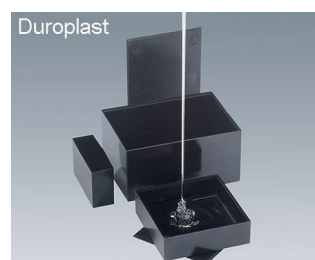

POTTING-BOX DUROPLAST

Pouzdro pro elektronické montážní sestavy

OKW POTTING-BOX - komplexní program pro ukládání elektronických sestav. Se speciálními cenovými výhodami pro hromadnou výrobu.

- Lisované sestavy jsou odolné proti nárazům a chráněny před teplotou, vlhkostí a chemickými vlivy
- Duroplast: rozměrově stabilní, velmi odolný proti teplotám, odolný proti rozbití, 19 rozměrů (20 x 20 x 13,1 - 100 x 100 x 40 mm) možnost přidání víček

[Link POTTING BOXES Termoplast](#)