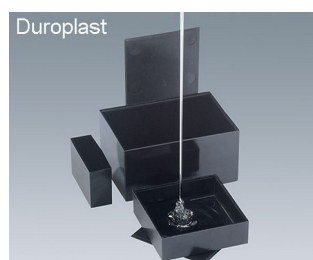

POTTING-BOX DUROPLAST

Pouzdro pro elektronické montážní sestavy

OKW POTTING-BOX - komplexní program pro ukládání elektronických sestav. Se speciálními cenovými výhodami pro hromadnou výrobu.

- Lisované sestavy jsou odolné proti nárazům a chráněny před teplotou, vlhkostí a chemickými vlivy
- Duroplast: rozměrově stabilní, velmi odolný proti teplotám, odolný proti rozbití, 19 rozměrů (20 x 20 x 13,1 - 100 x 100 x 40 mm) možnost přidání víček

[Link POTTING BOXES Termoplast](#)