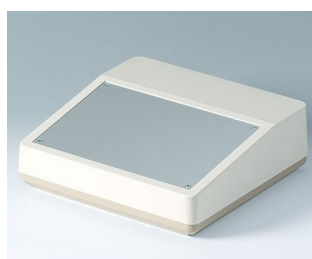

- Pultová skříň s nakloněným ovládacím a zobrazovacím panelem
- Vhodné zejména pro numerické klávesnice, membránové klávesnice a dotykové obrazovky
- Praktické typy pouzder, podle potřeby
- Připraveno pro instalaci Eurokard 100 x 160 (typy 138/190 / 190F / 190H)
- Verze čelního panelu pro instalaci prefabrikovaných kompletních elektronických jednotek
- Vyvýšené snadno opracovatelné povrchy pro kabelové vstupy a zásuvné přípojky (typy 220, kombinované skříňové skříně F / H)
- Sight attachment pro digitální displeje, měřicí přístroje, kódovací spínače atd. (Kombinovaná konzola H)
- Stupeň krytí IP 40
- Nástěnný držák jako příslušenství
- Upevňovací sloupky pro desky a komponenty