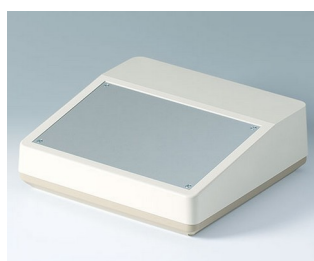

DESK CASES

Praktické pouzdro DESK CASES se šikmým ovládacím panelem

Program pouzder DESK CASES od firmy OKW pokrývá širokou škálu použití. Vyberte DESK CASES, který odpovídá velikostí a sklonem ovládacího panelu vašim konkrétním potřebám.

- Pultová skříň s nakloněným ovládacím a zobrazovacím panelem
- Vhodné zejména pro numerické klávesnice, membránové klávesnice a dotykové obrazovky
- Praktické typy pouzder, podle potřeby
- Připraveno pro instalaci Eurokard 100 x 160 (typy 138/190 / 190F / 190H)
- Verze čelního panelu pro instalaci prefabrikovaných kompletních elektronických jednotek
- Vyvýšené snadno opracovatelné povrchy pro kabelové vstupy a zásuvné přípojky (typy 220, kombinované skříňové skříně F / H)
- Sight attachment pro digitální displeje, měřicí přístroje, kódovací spínače atd. (Kombinovaná konzola H)
- Stupeň krytí IP 40
- Nástěnný držák jako příslušenství
- Upevňovací sloupky pro desky a komponenty