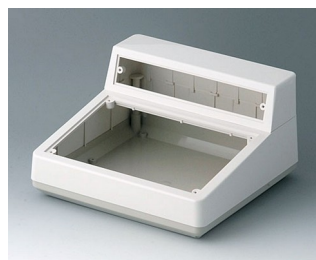

- Pultová skříň s nakloněným ovládacím a zobrazovacím panelem
- Vhodné zejména pro numerické klávesnice, membránové klávesnice a dotykové obrazovky
- Praktické typy pouzder, podle potřeby
- Připraveno pro instalaci Eurokard 100 x 160 (typy 138/190 / 190F / 190H)
- Verze čelního panelu pro instalaci prefabrikovaných kompletních elektronických jednotek
- Vyvýšené snadno opracovatelné povrchy pro kabelové vstupy a zásuvné přípojky (typy 220, kombinované skříňové skříně F / H)
- Sight attachment pro digitální displeje, měřicí přístroje, kódovací spínače atd. (Kombinovaná konzola H)
- Stupeň krytí IP 40
- Nástěnný držák jako příslušenství
- Upevňovací sloupky pro desky a komponenty

Kompletace / Montáž

Vyberte verze

A0514007
DESK CASE 138
ABS (UL 94 HB)
off-white RAL 9002
138x190x54mm

A0514009
DESK CASE 138
ABS (UL 94 HB)
black RAL 9005
138x190x54mm

A0519007
DESK CASE 190
ABS (UL 94 HB)
off-white RAL 9002
190x138x47mm

A0519009
DESK CASE 190
ABS (UL 94 HB)
black RAL 9005
190x138x47mm

A9082065
DESK CASE 220
ABS (UL 94 HB)
off-white RAL 9002
220x156x100mm

A9084165
COMBI DESK CASE F
ABS (UL 94 HB)
off-white RAL 9002
228x216x76mm