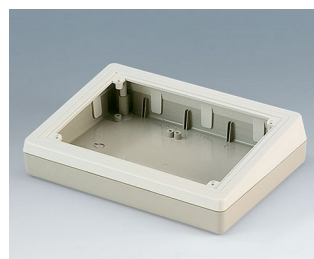

- Pultová skříň s nakloněným ovládacím a zobrazovacím panelem
- Vhodné zejména pro numerické klávesnice, membránové klávesnice a dotykové obrazovky
- Praktické typy pouzder, podle potřeby
- Připraveno pro instalaci Eurokard 100 x 160 (typy 138/190 / 190F / 190H)
- Verze čelního panelu pro instalaci prefabrikovaných kompletních elektronických jednotek
- Vyvýšené snadno opracovatelné povrchy pro kabelové vstupy a zásuvné přípojky (typy 220, kombinované skříňové skříně F / H)
- Sight attachment pro digitální displeje, měřicí přístroje, kódovací spínače atd. (Kombinovaná konzola H)
- Stupeň krytí IP 40
- Nástěnný držák jako příslušenství
- Upevňovací sloupky pro desky a komponenty