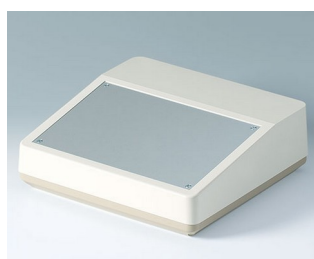

- Pultová skříň s nakloněným ovládacím a zobrazovacím panelem
- Vhodné zejména pro numerické klávesnice, membránové klávesnice a dotykové obrazovky
- Praktické typy pouzder, podle potřeby
- Připraveno pro instalaci Eurokard 100 x 160 (typy 138/190 / 190F / 190H)
- Verze čelního panelu pro instalaci prefabrikovaných kompletních elektronických jednotek
- Vyvýšené snadno opracovatelné povrchy pro kabelové vstupy a zásuvné přípojky (typy 220, kombinované skříňové skříně F / H)
- Sight attachment pro digitální displeje, měřicí přístroje, kódovací spínače atd. (Kombinovaná konzola H)
- Stupeň krytí IP 40
- Nástěnný držák jako příslušenství
- Upevňovací sloupky pro desky a komponenty