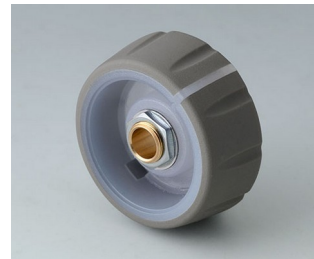

B7236063
CONTROL-KNOBS 36, optional
illumination
PC
volcano
36x14,7mm 6mm