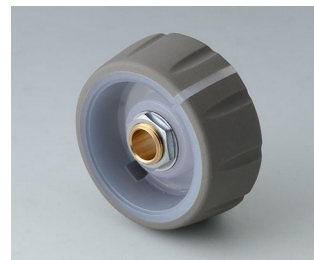

B7236633
CONTROL-KNOBS 36, optional
illumination
PC
volcano
36x14,7mm 1/4"