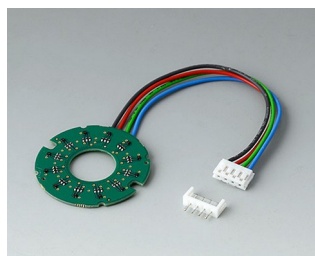

B7546002
LED illumination kit, 12 LEDs
(RGB backlight)