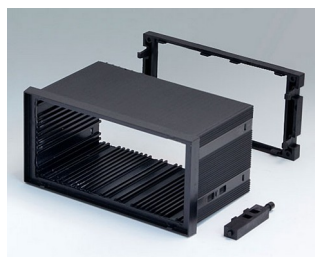

B6043021
DIN-MODULAR CASE TYPE A
PPO (UL 94 V-0)
black RAL 9005
144x72x75mm