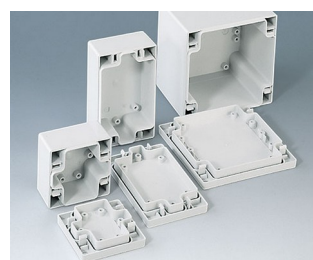

SNAPTEC

Pouzdra s jedním kliknutím IP 65

Pouzdra SNAPTEC jsou charakterizovány racionální montáží díky inovační technologii zámku.

- Nástěnné pouzdra za výhodou cenu
- Efektivní montáž skříně díky zámkům
- Vysoké základny zajišťují maximální plochu povrchu kabelových průchodek a rozhraní
- Rychlou demontáž pomocí desky nebo šroubováku
- Včetně vstupních otvorů a krytů pro otvory
- Vysoký stupeň krytí IP 65; Těsnění již vloženo do horní části
- Zapuštěný ovládací panel pro ochranu membránové klávesnice nebo štítku
- Snadná montáž na stěnu, neviditelná v jamkách v dolní části
- Alternativně oddělené externí montážní pásy
- Integrovaná montážní kopula pro desky a komponenty

Electromechanical door locking device

Robust UHF reader

Přizpůsobení možností

Co ještě potřebujete pro svůj vlastní velmi osobní produkt? Můžeme dodat zapouzdření a ladicí knoflíky se všemi nezbytnými úpravami pro montáž vašich elektronických součástek. Možnosti přizpůsobení pro Snaptec

SNAPTEC

Vyberte verze

C3006061
SNAPTEC 60 x 60
ABS (UL 94 HB)
light grey RAL 7035
60x60x40mm
IP 65

C3006101
SNAPTEC 60 x 100
ABS (UL 94 HB)
light grey RAL 7035
60x100x40mm
IP 65

C3010101
SNAPTEC 100 x 100
ABS (UL 94 HB)
light grey RAL 7035
100x100x80mm
IP 65