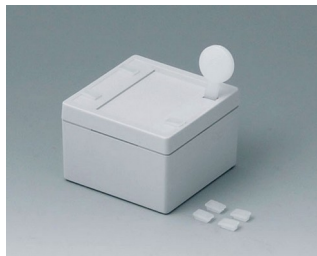

SNAPTEC

Vyberte verze

C3006061
SNAPTEC 60 x 60
ABS (UL 94 HB)
light grey RAL 7035
60x60x40mm
IP 65