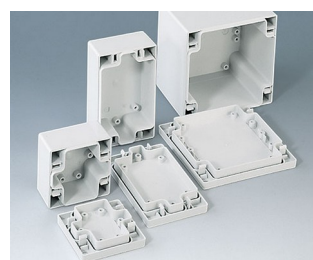

SNAPTEC

Pouzdra s jedním kliknutím IP 65

Pouzdra SNAPTEC jsou charakterizovány racionální montáží díky inovační technologii zámku.

- Nástěnné pouzdra za výhodou cenu
- Efektivní montáž skříně díky zámkům
- Vysoké základny zajišťují maximální plochu povrchu kabelových průchodek a rozhraní
- Rychlou demontáž pomocí desky nebo šroubováku
- Včetně vstupních otvorů a krytů pro otvory
- Vysoký stupeň krytí IP 65; Těsnění již vloženo do horní části
- Zapuštěný ovládací panel pro ochranu membránové klávesnice nebo štítku
- Snadná montáž na stěnu, neviditelná v jamkách v dolní části
- Alternativně oddělené externí montážní pásy
- Integrovaná montážní kopula pro desky a komponenty

Electromechanical door locking device

Robust UHF reader

Přizpůsobení možností

Co ještě potřebujete pro svůj vlastní velmi osobní produkt? Můžeme dodat zapouzdření a ladicí knoflíky se všemi nezbytnými úpravami pro montáž vašich elektronických součástek. Možnosti přizpůsobení pro Snaptec

SNAPTEC

Vyberte verze

C3006061
 SNAPTEC 60 x 60
 ABS (UL 94 HB)
 light grey RAL 7035
 60x60x40mm
 IP 65

C3006101
 SNAPTEC 60 x 100
 ABS (UL 94 HB)
 light grey RAL 7035
 60x100x40mm
 IP 65

C3010101
 SNAPTEC 100 x 100
 ABS (UL 94 HB)
 light grey RAL 7035
 100x100x80mm
 IP 65