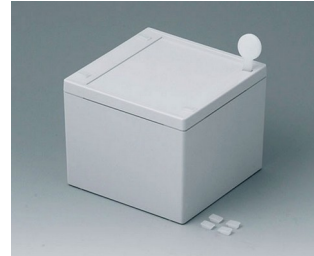

SNAPTEC

Pouzdra s jedním kliknutím IP 65

Pouzdra SNAPTEC jsou charakterizovány racionální montáží díky inovační technologii zámku.

- Nástěnné pouzdra za výhodou cenu
- Efektivní montáž skříně díky zámkům
- Vysoké základny zajišťují maximální plochu povrchu kabelových průchodek a rozhraní
- Rychlou demontáž pomocí desky nebo šroubováku
- Včetně vstupních otvorů a krytů pro otvory
- Vysoký stupeň krytí IP 65; Těsnění již vloženo do horní části
- Zapuštěný ovládací panel pro ochranu membránové klávesnice nebo štítku
- Snadná montáž na stěnu, neviditelná v jamkách v dolní části
- Alternativně oddělené externí montážní pásy
- Integrovaná montážní kopula pro desky a komponenty

SNAPTEC

Vyberte verze

C3006061
 SNAPTEC 60 x 60
 ABS (UL 94 HB)
 light grey RAL 7035
 60x60x40mm
 IP 65

C3006101
 SNAPTEC 60 x 100
 ABS (UL 94 HB)
 light grey RAL 7035
 60x100x40mm
 IP 65

C3010101
 SNAPTEC 100 x 100
 ABS (UL 94 HB)
 light grey RAL 7035
 100x100x80mm
 IP 65