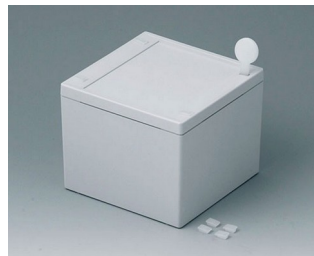

SNAPTEC

Pouzdra s jedním kliknutím IP 65

Pouzdra SNAPTEC jsou charakterizovány racionální montáží díky inovační technologii zámku.

- Nástěnné pouzdra za výhodou cenu
- Efektivní montáž skříně díky zámkům
- Vysoké základny zajišťují maximální plochu povrchu kabelových průchodek a rozhraní
- Rychlou demontáž pomocí desky nebo šroubováku
- Včetně vstupních otvorů a krytů pro otvory
- Vysoký stupeň krytí IP 65; Těsnění již vloženo do horní části
- Zapuštěný ovládací panel pro ochranu membránové klávesnice nebo štítku
- Snadná montáž na stěnu, neviditelná v jamkách v dolní části
- Alternativně oddělené externí montážní pásy
- Integrovaná montážní kopula pro desky a komponenty

SNAPTEC

Vyberte verze

C3006061
 SNAPTEC 60 x 60
 ABS (UL 94 HB)
 light grey RAL 7035
 60x60x40mm
 IP 65

C3006101
 SNAPTEC 60 x 100
 ABS (UL 94 HB)
 light grey RAL 7035
 60x100x40mm
 IP 65

C3010101
 SNAPTEC 100 x 100
 ABS (UL 94 HB)
 light grey RAL 7035
 100x100x80mm
 IP 65