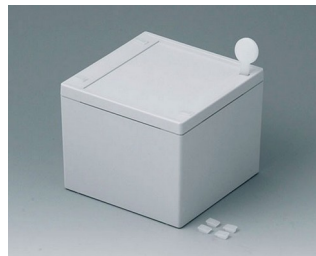

SNAPTEC

Pouzdra s jedním kliknutím IP 65

Pouzdra SNAPTEC jsou charakterizovány racionální montáží díky inovační technologii zámku.

- Nástěnné pouzdra za výhodou cenu
- Efektivní montáž skříně díky zámkům
- Vysoké základny zajišťují maximální plochu povrchu kabelových průchodek a rozhraní
- Rychlou demontáž pomocí desky nebo šroubováku
- Včetně vstupních otvorů a krytů pro otvory
- Vysoký stupeň krytí IP 65; Těsnění již vloženo do horní části
- Zapuštěný ovládací panel pro ochranu membránové klávesnice nebo štítku
- Snadná montáž na stěnu, neviditelná v jamkách v dolní části
- Alternativně oddělené externí montážní pásy
- Integrovaná montážní kopula pro desky a komponenty

SNAPTEC

Vyberte verze

C3006061
SNAPTEC 60 x 60
ABS (UL 94 HB)
light grey RAL 7035
60x60x40mm
IP 65

C3006101
SNAPTEC 60 x 100
ABS (UL 94 HB)
light grey RAL 7035
60x100x40mm
IP 65

C3010101
SNAPTEC 100 x 100
ABS (UL 94 HB)
light grey RAL 7035
100x100x80mm
IP 65