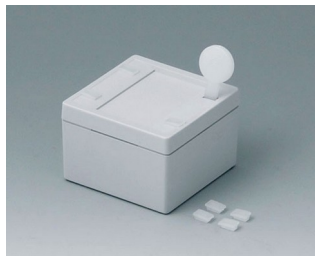

SNAPTEC

Vyberte verze

C3006061
SNAPTEC 60 x 60
ABS (UL 94 HB)
light grey RAL 7035
60x60x40mm
IP 65