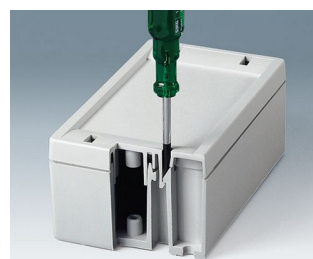

SNAPTEC

Pouzdra s jedním kliknutím IP 65

Pouzdra SNAPTEC jsou charakterizovány racionální montáží díky inovační technologii zámku.

- Nástěnné pouzdra za výhodou cenu
- Efektivní montáž skříně díky zámkům
- Vysoké základny zajišťují maximální plochu povrchu kabelových průchodek a rozhraní
- Rychlou demontáž pomocí desky nebo šroubováku
- Včetně vstupních otvorů a krytů pro otvory
- Vysoký stupeň krytí IP 65; Těsnění již vloženo do horní části
- Zapuštěný ovládací panel pro ochranu membránové klávesnice nebo štítku
- Snadná montáž na stěnu, neviditelná v jamkách v dolní části
- Alternativně oddělené externí montážní pásy
- Integrovaná montážní kopula pro desky a komponenty

SNAPTEC

Aplikace a příklady

Předurčeno pro elektroinstalace, např. topení, klimatizace a odvětrání jako řídicí a monitorovací zařízení, mechanická a inženýrská technika, zabezpečení apod. Také lze použít v oblasti elektroniky např. digitální a analogové měřicí přístroje, snímače, signalizační zařízení atd.

Electromechanical door locking device

Robust UHF reader

Přizpůsobení možností

Co ještě potřebujete pro svůj vlastní velmi osobní produkt? Můžeme dodat zapouzdření a ladicí knoflíky se všemi nezbytnými úpravami pro montáž vašich elektronických součástek. Možnosti přizpůsobení pro Snaptec