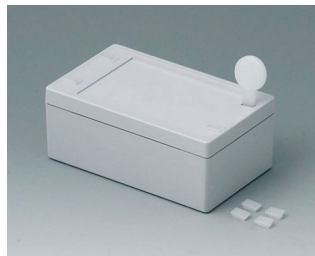

C3006101
SNAPTEC 60 x 100
ABS (UL 94 HB)
light grey RAL 7035
60x100x40mm
IP 65