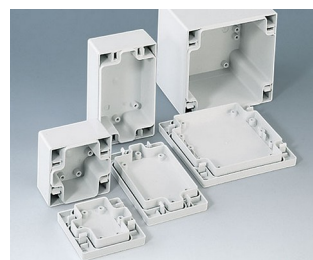

SNAPTEC

Pouzdra s jedním kliknutím IP 65

Pouzdra SNAPTEC jsou charakterizovány racionální montáží díky inovační technologii zámku.

- Nástěnné pouzdra za výhodou cenu
- Efektivní montáž skříně díky zámkům
- Vysoké základny zajišťují maximální plochu povrchu kabelových průchodek a rozhraní
- Rychlou demontáž pomocí desky nebo šroubováku
- Včetně vstupních otvorů a krytů pro otvory
- Vysoký stupeň krytí IP 65; Těsnění již vloženo do horní části
- Zapuštěný ovládací panel pro ochranu membránové klávesnice nebo štítku
- Snadná montáž na stěnu, neviditelná v jamkách v dolní části
- Alternativně oddělené externí montážní pásy
- Integrovaná montážní kopula pro desky a komponenty

Electromechanical door locking device

Robust UHF reader

Přizpůsobení možností

Co ještě potřebujete pro svůj vlastní velmi osobní produkt? Můžeme dodat zapouzdření a ladicí knoflíky se všemi nezbytnými úpravami pro montáž vašich elektronických součástek. Možnosti přizpůsobení pro Snaptec

SNAPTEC

Vyberte verze

C3006061
 SNAPTEC 60 x 60
 ABS (UL 94 HB)
 light grey RAL 7035
 60x60x40mm
 IP 65

C3006101
 SNAPTEC 60 x 100
 ABS (UL 94 HB)
 light grey RAL 7035
 60x100x40mm
 IP 65

C3010101
 SNAPTEC 100 x 100
 ABS (UL 94 HB)
 light grey RAL 7035
 100x100x80mm
 IP 65