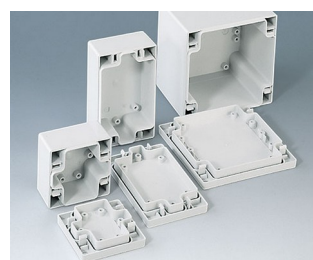

## Pouzdra s jedním kliknutím IP 65

Pouzdra SNAPTEC jsou charakterizovány racionální montáží díky inovační technologii zámku.

- Nástěnné pouzdra za výhodou cenu
- Efektivní montáž skříně díky zámkům
- Vysoké základny zajišťují maximální plochu povrchu kabelových průchodek a rozhraní
- Rychlou demontáž pomocí desky nebo šroubováku
- Včetně vstupních otvorů a krytů pro otvory
- Vysoký stupeň krytí IP 65; Těsnění již vloženo do horní části
- Zapuštěný ovládací panel pro ochranu membránové klávesnice nebo štítku
- Snadná montáž na stěnu, neviditelná v jamkách v dolní části
- Alternativně oddělené externí montážní pásy
- Integrovaná montážní kopula pro desky a komponenty