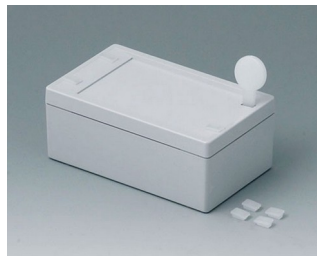

C3006101
SNAPTEC 60 x 100
ABS (UL 94 HB)
light grey RAL 7035
60x100x40mm
IP 65