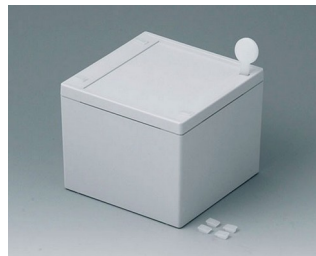

SNAPTEC

Pouzdra s jedním kliknutím IP 65

Pouzdra SNAPTEC jsou charakterizovány racionální montáží díky inovační technologii zámku.

- Nástěnné pouzdra za výhodou cenu
- Efektivní montáž skříně díky zámkům
- Vysoké základny zajišťují maximální plochu povrchu kabelových průchodek a rozhraní
- Rychlou demontáž pomocí desky nebo šroubováku
- Včetně vstupních otvorů a krytů pro otvory
- Vysoký stupeň krytí IP 65; Těsnění již vloženo do horní části
- Zapuštěný ovládací panel pro ochranu membránové klávesnice nebo štítku
- Snadná montáž na stěnu, neviditelná v jamkách v dolní části
- Alternativně oddělené externí montážní pásy
- Integrovaná montážní kopula pro desky a komponenty

SNAPTEC

Vyberte verze

C3006061
 SNAPTEC 60 x 60
 ABS (UL 94 HB)
 light grey RAL 7035
 60x60x40mm
 IP 65

C3006101
 SNAPTEC 60 x 100
 ABS (UL 94 HB)
 light grey RAL 7035
 60x100x40mm
 IP 65

C3010101
 SNAPTEC 100 x 100
 ABS (UL 94 HB)
 light grey RAL 7035
 100x100x80mm
 IP 65