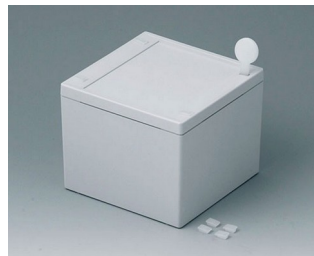

C3010101
SNAPTEC 100 x 100
ABS (UL 94 HB)
light grey RAL 7035
100x100x80mm
IP 65