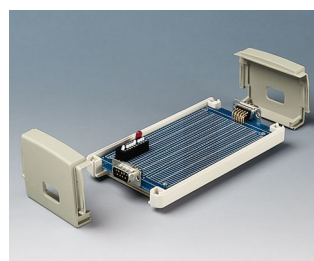

## Univerzální plastová pouzdra

pouzdra TOPTEC již mohou být vybaveny rozhraním na obou stranách, které přesahují skutečnou šířku krytu. Předchozí instalace konektoru na stěnu pouzdra a propojovací kabel s deskou byly vynechány.

- Estetický design pro vnitřní použití jako stolní nebo stěnová jednotka
- Účinná, bezšroubová montáž
- Boční spodní část pro rychlou a snadnou montáž ze všech stran
- Elektronika a rozhraní mohou být poprvé instalovány jako kompletní balík díky bočně odnímatelným koncovým uzávěrům
- Velký výběr 28 modelů
- Typ F s nízkým vrchním dílem
- Typy H s vysokým vrchním dílem
- Odnímatelné koncovky s volitelným rozvaděčem nebo bez ventilačních otvorů pro odvod tepla nebo akustické vlastnosti
- Optimální montáž na stěnu bez demontáže skříňe skrze skrytou nástěnnou konzolu se zajišťovacím mechanismem
- Racionální montáž na lišty DIN
- Stupeň krytí IP 40
- Zapuštěný ovládací panel pro ochranu membránové klávesnice
- Montážní domek pro PCB a komponenty