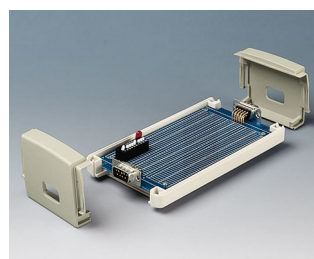

## Univerzální plastová pouzdra

pouzdra TOPTEC již mohou být vybaveny rozhraním na obou stranách, které přesahují skutečnou šířku krytu. Předchozí instalace konektoru na stěnu pouzdra a propojovací kabel s deskou byly vynechány.

- Estetický design pro vnitřní použití jako stolní nebo stěnová jednotka
- Účinná, bezšroubová montáž
- Boční spodní část pro rychlou a snadnou montáž ze všech stran
- Elektronika a rozhraní mohou být poprvé instalovány jako kompletní balík díky bočně odnímatelným koncovým uzávěrům
- Velký výběr 28 modelů
- Typ F s nízkým vrchním dílem
- Typy H s vysokým vrchním dílem
- Odnímatelné koncovky s volitelným rozvaděčem nebo bez ventilačních otvorů pro odvod tepla nebo akustické vlastnosti
- Optimální montáž na stěnu bez demontáže skříňe skrze skrytou nástěnnou konzolu se zajišťovacím mechanismem
- Racionální montáž na lišty DIN
- Stupeň krytí IP 40
- Zapuštěný ovládací panel pro ochranu membránové klávesnice
- Montážní domek pro PCB a komponenty