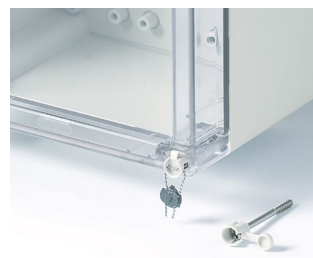

IN-BOX

Robustní průmyslové zapouzdření

Jako svorkovnicová skříňka a zapouzdření elektroniky nabízí IN-BOX mnoho různých možností.

- 9 základních pouzder v lesklé povrchové úpravě a různých výškách
- Dva standardní materiály: ABS (UL 94 HB) nebo PC (V-2); kompletní skříňe v PC splňují normu zpomalující hoření UL94 5V (lepší než V-0), i když materiál má pouze klasifikaci V-2
- RF propustné materiály pouzder
- Vysoké stupně krytí IP 66/67; Těsnění je již v horní části pěnové
- Vysoká odolnost proti rázu IK07 (ABS), IK08 (PC)
- Horní část v barvě pouzdra nebo transparentní
- Rychlošrouby z nerezové oceli
- Zapuštěná plocha pro ochranu membránové klávesnice
- Přímá montáž na stěnu nebo vnější upevnění pomocí nástěnných držáků; v případě potřeby lze použít vnitřní závěs
- Volitelná těsnicí sada pro zajištění krytu proti neoprávněnému přístupu
- Standardní kolejnice a montážní desky pro individuální konfiguraci instalace
- Integrované upevňovací sloupky pro osazené desky, DIN lišty, montážní desky a montážní díly

Chicken Door

Monitoring with temperature sensor

Multiple data acquisition

Sensor box for system monitoring

Vibration meter for centrifuges

Přizpůsobení možností

Co ještě potřebujete pro svůj vlastní velmi osobní produkt? Můžeme dodat zapouzdření a ladící knoflíky se všemi nezbytnými úpravami pro montáž vašich elektronických součástí.