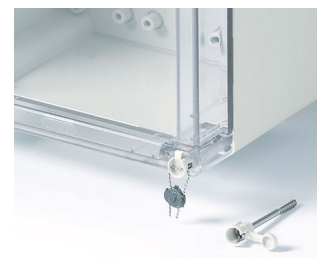

IN-BOX

Robustní průmyslové zapouzdření

Jako svorkovnicová skříňka a zapouzdření elektroniky nabízí IN-BOX mnoho různých možností.

- 9 základních pouzder v lesklé povrchové úpravě a různých výškách
- Dva standardní materiály: ABS (UL 94 HB) nebo PC (V-2);
kompletní skříňe v PC splňují normu zpomalující hoření UL94 5V (lepší než V-0), i když materiál má pouze klasifikaci V-2
- RF propustné materiály pouzder
- Vysoké stupně krytí IP 66/67; Těsnění je již v horní části pěnové
- Vysoká odolnost proti rázu IK07 (ABS), IK08 (PC)
- Horní část v barvě pouzdra nebo transparentní
- Rychlošrouby z nerezové oceli
- Zapuštěná plocha pro ochranu membránové klávesnice
- Přímá montáž na stěnu nebo vnější upevnění pomocí nástěnných držáků; v případě potřeby lze použít vnitřní závěs
- Volitelná těsnicí sada pro zajištění krytu proti neoprávněnému přístupu
- Standardní kolejnice a montážní desky pro individuální konfiguraci instalace
- Integrované upevňovací sloupky pro osazené desky, DIN lišty, montážní desky a montážní díly

Chicken Door

Monitoring with temperature sensor

Multiple data acquisition

Sensor box for system monitoring

Vibration meter for centrifuges

Přizpůsobení možností

Co ještě potřebujete pro svůj vlastní velmi osobní produkt? Můžeme dodat zapouzdření a ladící knoflíky se všemi nezbytnými úpravami pro montáž vašich elektronických součástí.