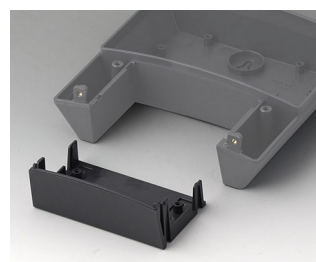

B3314918
Infill cover 140
ASA+PC (UL 94 V-0)
lava