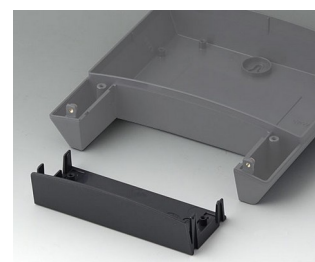

B3318918
Infill cover 180
ASA+PC (UL 94 V-0)
lava