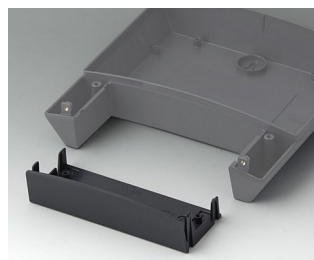

NET-BOX

Elegantní řídicí centrála

Nová série NET-BOX, která je dodávána na zeď, je svěží a vzrušující.

- Tři velikosti s dostatkem prostoru pro elektroniku a rozhraní
- Skryté šrouby a konektory
- Vysoce kvalitní materiál V0 a volitelná ochrana IP 65 (těsnicí sada jako příslušenství)
- Prostorná elektronická místnost s dvěma úrovněmi desky
- Volitelný kryt zavírá kazetu dolů a umožňuje montáž další desky
- Jednoduchá instalace na tři stěny
- Šrouby z nerezové oceli se zabezpečeným pohonem Torx
- NET-BOX lze použít také jako skříň na plochu (protiskluzové nožky jako příslušenství)
- Třídílné tělo, které se skládá ze základny, vrchního krytu a rámu

A0306031
Self-tapping screws 3 x 6 mm
(PZ1)

Accessory

A9207150
Anti-slide feet 6.5 x 2 mm
transparent

B3314918
Infill cover 140
ASA+PC (UL 94 V-0)
lava

B3318918
Infill cover 180
ASA+PC (UL 94 V-0)
lava

B3322918
Infill cover 220
ASA+PC (UL 94 V-0)
lava