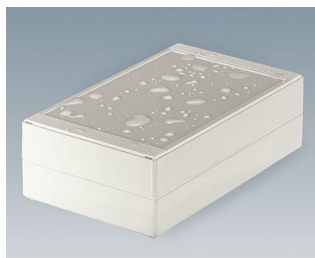

- Robustní odrůda v 11 základních rozměrech, různých výškách a 2 standardních materiálech
- ABS (UL 94 HB), osvědčený jako pouzdro svorek
- PC (UL 94 HB), pevný a robustní kryt s vysokou teplotní odolností
- RF propustné materiály pouzder
- Lze použít jako skříň na plochu, stěnové pouzdro a DIN lišty
- Snadná instalace; jednotlivé obaly krytu, část pera a drážka mohou být použity jako horní / spodní část
- Vestavěný ovládací panel pro ochranu membránové klávesnice
- Krycí nástavec se nachází mimo těsnící oblast a provádí se pomocí nerezových šroubů
- Přímou montáž na stěnu nebo pomocí externích upevňovacích popruhů
- Varevné krycí proužky pro kódování (alternativa k standardním verzím ve světle šedé barvě)
- Upevňovací sloupky pro desky a zástavbu
- Rozsáhlé příslušenství: nohy skříňě, závěs, montáž na lištu DIN, držák karty pro montáž předem sestavených modulů atd.