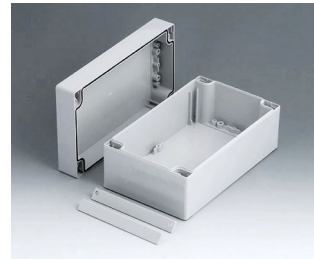

C2112201
ROBUST-BOX WIDTH 120,
Vers. I
ABS (UL 94 HB)
light grey RAL 7035
200x120x90mm
IP 66