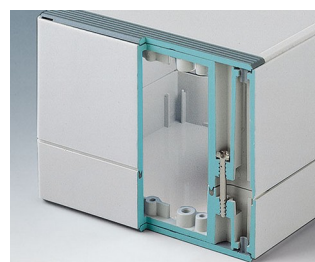

- Robustní odrůda v 11 základních rozměrech, různých výškách a 2 standardních materiálech
- ABS (UL 94 HB), osvědčený jako pouzdro svorek
- PC (UL 94 HB), pevný a robustní kryt s vysokou teplotní odolností
- RF propustné materiály pouzder
- Lze použít jako skříň na plochu, stěnové pouzdro a DIN lišty
- Snadná instalace; jednotlivé obaly krytu, část pera a drážka mohou být použity jako horní / spodní část
- Vestavěný ovládací panel pro ochranu membránové klávesnice
- Krycí nástavec se nachází mimo těsnící oblast a provádí se pomocí nerezových šroubů
- Přímou montáž na stěnu nebo pomocí externích upevňovacích popruhů
- Varevné krycí proužky pro kódování (alternativa k standardním verzím ve světle šedé barvě)
- Upevňovací sloupky pro desky a zástavbu
- Rozsáhlé příslušenství: nohy skříňě, závěs, montáž na lištu DIN, držák karty pro montáž předem sestavených modulů atd.