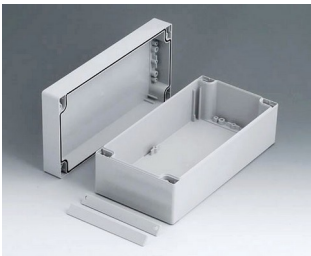

C2112241
ROBUST-BOX WIDTH 120,
Vers. I
ABS (UL 94 HB)
light grey RAL 7035
240x120x90mm
IP 66