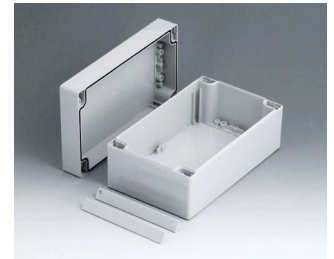

C2112202
ROBUST-BOX WIDTH 120,
Vers. II
PC (UL 94 HB)
light grey RAL 7035
200x120x90mm
IP 66