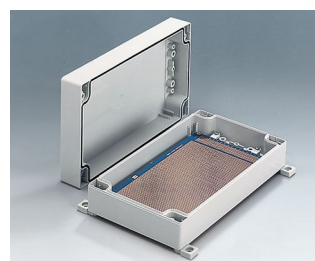

- Robustní odrůda v 11 základních rozměrech, různých výškách a 2 standardních materiálech
- ABS (UL 94 HB), osvědčený jako pouzdro svorek
- PC (UL 94 HB), pevný a robustní kryt s vysokou teplotní odolností
- RF propustné materiály pouzder
- Lze použít jako skříň na plochu, stěnové pouzdro a DIN lišty
- Snadná instalace; jednotlivé obaly krytu, část pera a drážka mohou být použity jako horní / spodní část
- Vestavěný ovládací panel pro ochranu membránové klávesnice
- Krycí nástavec se nachází mimo těsnící oblast a provádí se pomocí nerezových šroubů
- Přímou montáž na stěnu nebo pomocí externích upevňovacích popruhů
- Varevné krycí proužky pro kódování (alternativa k standardním verzím ve světle šedé barvě)
- Upevňovací sloupky pro desky a zástavbu
- Rozsáhlé příslušenství: nohy skříňě, závěs, montáž na lištu DIN, držák karty pro montáž předem sestavených modulů atd.