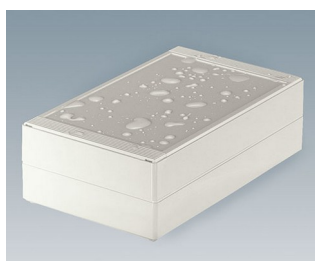

- Robustní odrůda v 11 základních rozměrech, různých výškách a 2 standardních materiálech
- ABS (UL 94 HB), osvědčený jako pouzdro svorek
- PC (UL 94 HB), pevný a robustní kryt s vysokou teplotní odolností
- RF propustné materiály pouzder
- Lze použít jako skříň na plochu, stěnové pouzdro a DIN lišty
- Snadná instalace; jednotlivé obaly krytu, část pera a drážka mohou být použity jako horní / spodní část
- Vestavěný ovládací panel pro ochranu membránové klávesnice
- Krycí nástavec se nachází mimo těsnící oblast a provádí se pomocí nerezových šroubů
- Přímou montáž na stěnu nebo pomocí externích upevňovacích popruhů
- Varevné krycí proužky pro kódování (alternativa k standardním verzím ve světle šedé barvě)
- Upevňovací sloupky pro desky a zástavbu
- Rozsáhlé příslušenství: nohy skříňě, závěs, montáž na lištu DIN, držák karty pro montáž předem sestavených modulů atd.