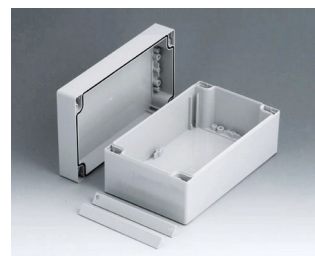

C2112202
ROBUST-BOX WIDTH 120, Vers. II
PC (UL 94 HB)
light grey RAL 7035
200x120x90mm
IP 66