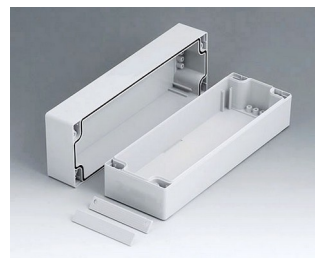

C2108241
ROBUST-BOX WIDTH 80, Vers.
I
ABS (UL 94 HB)
light grey RAL 7035
240x80x80mm
IP 66