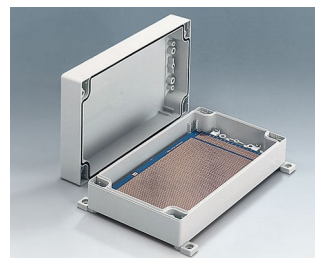

- Robustní odrůda v 11 základních rozměrech, různých výškách a 2 standardních materiálech
- ABS (UL 94 HB), osvědčený jako pouzdro svorek
- PC (UL 94 HB), pevný a robustní kryt s vysokou teplotní odolností
- RF propustné materiály pouzder
- Lze použít jako skříň na plochu, stěnové pouzdro a DIN lišty
- Snadná instalace; jednotlivé obaly krytu, část pera a drážka mohou být použity jako horní / spodní část
- Vestavěný ovládací panel pro ochranu membránové klávesnice
- Krycí nástavec se nachází mimo těsnící oblast a provádí se pomocí nerezových šroubů
- Přímou montáž na stěnu nebo pomocí externích upevňovacích popruhů
- Varevné krycí proužky pro kódování (alternativa k standardním verzím ve světle šedé barvě)
- Upevňovací sloupky pro desky a zástavbu
- Rozsáhlé příslušenství: nohy skříňě, závěs, montáž na lištu DIN, držák karty pro montáž předem sestavených modulů atd.