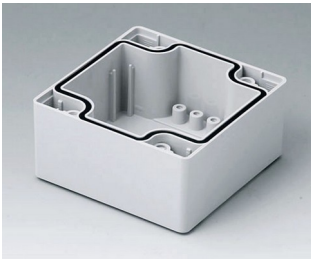

ROBUST-BOX

C2080801
Case shell 80, with groove
ABS (UL 94 HB)
light grey RAL 7035
80x80x40mm