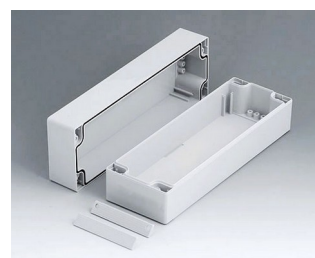

C2108242
ROBUST-BOX WIDTH 80, Vers. II
PC (UL 94 HB)
light grey RAL 7035
240x80x80mm
IP 66