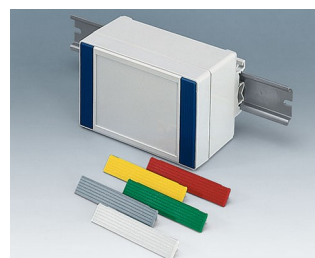

- Robustní odrůda v 11 základních rozměrech, různých výškách a 2 standardních materiálech
- ABS (UL 94 HB), osvědčený jako pouzdro svorek
- PC (UL 94 HB), pevný a robustní kryt s vysokou teplotní odolností
- RF propustné materiály pouzder
- Lze použít jako skříň na plochu, stěnové pouzdro a DIN lišty
- Snadná instalace; jednotlivé obaly krytu, část pera a drážka mohou být použity jako horní / spodní část
- Vestavěný ovládací panel pro ochranu membránové klávesnice
- Krycí nástavec se nachází mimo těsnící oblast a provádí se pomocí nerezových šroubů
- Přímou montáž na stěnu nebo pomocí externích upevňovacích popruhů
- Varevné krycí proužky pro kódování (alternativa k standardním verzím ve světle šedé barvě)
- Upevňovací sloupky pro desky a zástavbu
- Rozsáhlé příslušenství: nohy skříňě, závěs, montáž na lištu DIN, držák karty pro montáž předem sestavených modulů atd.