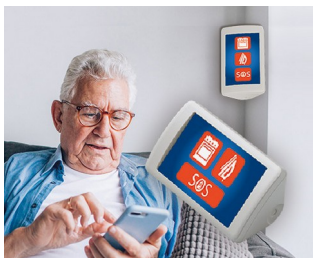

SMART-CONTROL

Aplikace a příklady

Technologie pro bezpečnost a monitoring, environmentální technologie, IoT/IIoT, vstupní brány, měřicí a regulační technika, senzory, řídicí technologie, lékařské a laboratorní technologie, atd.

AAL assistance system