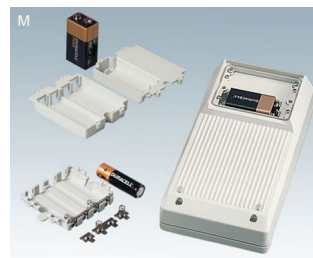

DATEC-MOBIL-BOX

Robustní ruční pouzdra

Pod názvem DATEC-MOBIL-BOX byla vyvinuta řada zapouzdření, která jsou přesně přizpůsobena oblasti mobilního sběru dat.

- Bezpečně držet a pracovat díky ergonomickému profilování na spodní straně pouzdra
- Robustní a utěsněné do třídy krytí IP 65, těsnění jako příslušenství
- Instalace standardizovaných LCD displejů; Sklo displeje chrání vestavěné displeje a umožňují vysoký stupeň ochrany v oblasti zobrazení
- Ploché povrchy pro rozhraní
- 3 velikosti, 2 barvy
- DATEC MOBIL BOX S a L bez / se schránkou pro baterie
- DATEC MOBIL BOX M s volitelnými schránkami na baterie dle potřeb
- Zapuštěný ovládací panel pro ochranu membránové klávesnice
- Upevňovací sloupky pro desky a přípravky, velikost L pro eurokarty
- Nastavovací podstavec pro ergonomickou nakloněnou pozici (příslušenství)
- Sada nástěnných držáků pro bezpečné odložení pouzdra (příslušenství)
- Ochranný obal zachycuje otřesy a chrání povrchy (příslušenství velikost L)