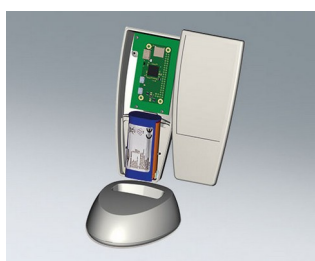

## Ruční pouzdro se snadným úchopem

Myšlenka na větší váhu ergonomických požadavků byla. Výchozím bodem pro vývoj řady ručního pouzdra SMART-CASE.

- Zakřivený tvar, přesvědčivý s nepřekonatelnou ovladatelností
- Ideální pro drátové nebo dálkově ovládané dálkové ovladače: AAA, AA, 9 V plochá baterie nebo 12 V kruhové články
- Kabelové průchodky vhodné pro běžné kulaté kabely (velikosti M, L a XL)
- Zapuštěný ovládací panel pro ochranu membránové klávesnice / dekorativní fólie
- ABS (UL 94 HB), popřípadě v infračerveně propustném materiálu PMMA plexisklo
- Stupeň ochrany do IP 65: rozměry L a XL s volitelným těsněním a bez prostoru pro baterie
- Praktický klip a držák pro bezpečné uložení jako příslušenství
- Socket M, L & XL pro stolní aplikace
- Montážní dome nebo upevňovací základna pro desky plošných spojů a vestavěné komponenty
- 4 velikosti