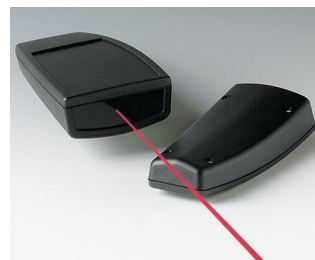

## Ruční pouzdro se snadným úchopem

Myšlenka na větší váhu ergonomických požadavků byla. Výchozím bodem pro vývoj řady ručního pouzdra SMART-CASE.

- Zakřivený tvar, přesvědčivý s nepřekonatelnou ovladatelností
- Ideální pro drátové nebo dálkově ovládané dálkové ovladače: AAA, AA, 9 V plochá baterie nebo 12 V kruhové články
- Kabelové průchodky vhodné pro běžné kulaté kabely (velikosti M, L a XL)
- Zapuštěný ovládací panel pro ochranu membránové klávesnice / dekorativní fólie
- ABS (UL 94 HB), popřípadě v infračerveně propustném materiálu PMMA plexisklo
- Stupeň ochrany do IP 65: rozměry L a XL s volitelným těsněním a bez prostoru pro baterie
- Praktický klip a držák pro bezpečné uložení jako příslušenství
- Socket M, L & XL pro stolní aplikace
- Montážní dome nebo upevňovací základna pro desky plošných spojů a vestavěné komponenty
- 4 velikosti