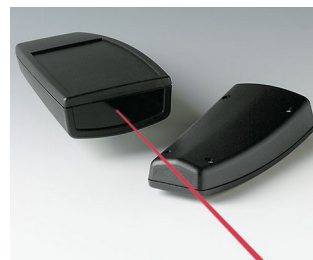

## Ruční pouzdro se snadným úchopem

Myšlenka na větší váhu ergonomických požadavků byla. Výchozím bodem pro vývoj řady ručního pouzdra SMART-CASE.

- Zakřivený tvar, přesvědčivý s nepřekonatelnou ovladatelností
- Ideální pro drátové nebo dálkově ovládané dálkové ovladače: AAA, AA, 9 V plochá baterie nebo 12 V kruhové články
- Kabelové průchodky vhodné pro běžné kulaté kabely (velikosti M, L a XL)
- Zapuštěný ovládací panel pro ochranu membránové klávesnice / dekorativní fólie
- ABS (UL 94 HB), popřípadě v infračerveně propustném materiálu PMMA plexisklo
- Stupeň ochrany do IP 65: rozměry L a XL s volitelným těsněním a bez prostoru pro baterie
- Praktický klip a držák pro bezpečné uložení jako příslušenství
- Socket M, L & XL pro stolní aplikace
- Montážní dome nebo upevňovací základna pro desky plošných spojů a vestavěné komponenty
- 4 velikosti