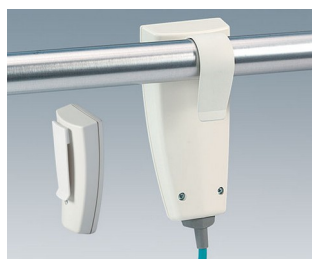

## Ruční pouzdro se snadným úchopem

Myšlenka na větší váhu ergonomických požadavků byla. Výchozím bodem pro vývoj řady ručního pouzdra SMART-CASE.

- Zakřivený tvar, přesvědčivý s nepřekonatelnou ovladatelností
- Ideální pro drátové nebo dálkově ovládané dálkové ovladače: AAA, AA, 9 V plochá baterie nebo 12 V kruhové články
- Kabelové průchodky vhodné pro běžné kulaté kabely (velikosti M, L a XL)
- Zapuštěný ovládací panel pro ochranu membránové klávesnice / dekorativní fólie
- ABS (UL 94 HB), popřípadě v infračerveně propustném materiálu PMMA plexisklo
- Stupeň ochrany do IP 65: rozměry L a XL s volitelným těsněním a bez prostoru pro baterie
- Praktický klip a držák pro bezpečné uložení jako příslušenství
- Socket M, L & XL pro stolní aplikace
- Montážní dome nebo upevňovací základna pro desky plošných spojů a vestavěné komponenty
- 4 velikosti