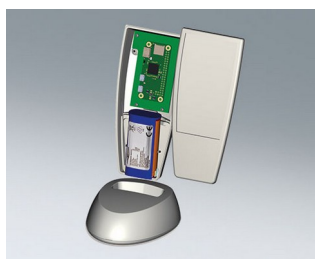

## Ruční pouzdro se snadným úchopem

Myšlenka na větší váhu ergonomických požadavků byla. Výchozím bodem pro vývoj řady ručního pouzdra SMART-CASE.

- Zakřivený tvar, přesvědčivý s nepřekonatelnou ovladatelností
- Ideální pro drátové nebo dálkově ovládané dálkové ovladače: AAA, AA, 9 V plochá baterie nebo 12 V kruhové články
- Kabelové průchodky vhodné pro běžné kulaté kabely (velikosti M, L a XL)
- Zapuštěný ovládací panel pro ochranu membránové klávesnice / dekorativní fólie
- ABS (UL 94 HB), popřípadě v infračerveně propustném materiálu PMMA plexisklo
- Stupeň ochrany do IP 65: rozměry L a XL s volitelným těsněním a bez prostoru pro baterie
- Praktický klip a držák pro bezpečné uložení jako příslušenství
- Socket M, L & XL pro stolní aplikace
- Montážní dome nebo upevňovací základna pro desky plošných spojů a vestavěné komponenty
- 4 velikosti