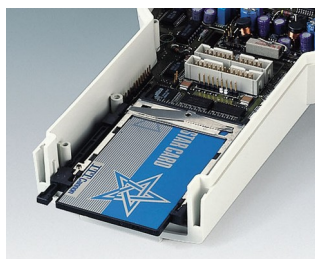

## Zapouzdření do ruky pro velké displeje

Tvar kulaté hlavy řady DATEC-CONTROL umožňuje instalaci větších grafických displejů pro větší uživatelský komfort.

- Instalace standardizovaných grafických displejů
- Obzvláště uživatelsky příjemný díky úzké rukojeti
- Vysoký stupeň ochrany: IP 65 (XS, S) nebo IP 54 (M, L) při použití těsnících sad a ve spojení s panely displeje
- 4 velikosti, každé 2 barvy
- **DATEC-CONTROL XS**  
s / bez přihrádky pro baterie pro šrouby 2 x / 3 x AA, víko prostoru pro baterii volitelně uzamykatelné a
- **DATEC-CONTROL S**  
bez / s přihrádkou pro baterie pro 4 x AA nebo 1 x 9 V přišroubované víko prostoru pro baterii volitelně uzamykatelné a / nebo šroubitelné; Základní jako tabulková verze
- **DATEC-CONTROL M, L**  
s / bez odnímatelného prostoru pro baterie, až 5 x AA, zámky; Prostor pro karty PCMCIA; Nabíjecí zásuvka s bateriovým prostorem jako stolní / stěnová verze
- Jednoduchý datový- a proudový přenos, základna a kontakty jako příslušenství
- Sada nástěnných držáků pro bezpečné uložení (příslušenství)
- Chrániče chrání nárazy a chrání povrchy (příslušenství), velikosti M a L s přídatným ramenním popruhem
- Vestavěný ovládací panel pro ochranu membránové klávesnice
- Upevňovací domek pro desky a komponenty