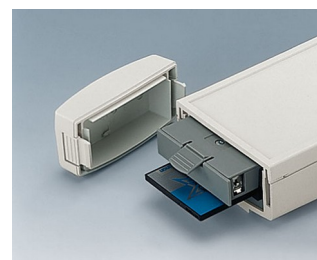

## Zapouzdření do ruky pro velké displeje

Tvar kulaté hlavy řady DATEC-CONTROL umožňuje instalaci větších grafických displejů pro větší uživatelský komfort.

- Instalace standardizovaných grafických displejů
- Obzvláště uživatelsky příjemný díky úzké rukojeti
- Vysoký stupeň ochrany: IP 65 (XS, S) nebo IP 54 (M, L) při použití těsnících sad a ve spojení s panely displeje
- 4 velikosti, každé 2 barvy
- **DATEC-CONTROL XS**  
s / bez přihrádky pro baterie pro šrouby 2 x / 3 x AA, víko prostoru pro baterii volitelně uzamykatelné a
- **DATEC-CONTROL S**  
bez / s přihrádkou pro baterie pro 4 x AA nebo 1 x 9 V přišroubované víko prostoru pro baterii volitelně uzamykatelné a / nebo šroubitelné; Základní jako tabulková verze
- **DATEC-CONTROL M, L**  
s / bez odnímatelného prostoru pro baterie, až 5 x AA, zámky; Prostor pro karty PCMCIA; Nabíjecí zásuvka s bateriovým prostorem jako stolní / stěnová verze
- Jednoduchý datový- a proudový přenos, základna a kontakty jako příslušenství
- Sada nástěnných držáků pro bezpečné uložení (příslušenství)
- Chrániče chrání nárazy a chrání povrchy (příslušenství), velikosti M a L s přídatným ramenním popruhem
- Vestavěný ovládací panel pro ochranu membránové klávesnice
- Upevňovací domek pro desky a komponenty