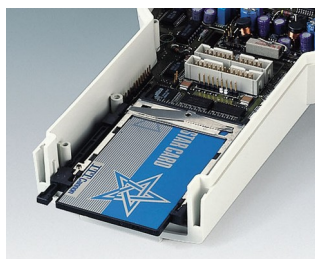

DATEC-CONTROL

Zapouzdření do ruky pro velké displeje

Tvar kulaté hlavy řady DATEC-CONTROL umožňuje instalaci větších grafických displejů pro větší uživatelský komfort.

- Instalace standardizovaných grafických displejů
- Obzvláště uživatelsky příjemný díky úzké rukojeti
- Vysoký stupeň ochrany: IP 65 (XS, S) nebo IP 54 (M, L) při použití těsnících sad a ve spojení s panely displeje
- 4 velikosti, každé 2 barvy
- **DATEC-CONTROL XS**
s / bez přihrádky pro baterie pro šrouby 2 x / 3 x AA, víko prostoru pro baterii volitelně uzamykatelné a
- **DATEC-CONTROL S**
bez / s přihrádkou pro baterie pro 4 x AA nebo 1 x 9 V přišroubované víko prostoru pro baterii volitelně uzamykatelné a / nebo šroubitelné; Základní jako tabulková verze
- **DATEC-CONTROL M, L**
s / bez odnímatelného prostoru pro baterie, až 5 x AA, zámky; Prostor pro karty PCMCIA; Nabíjecí zásuvka s bateriovým prostorem jako stolní / stěnová verze
- Jednoduchý datový- a proudový přenos, základna a kontakty jako příslušenství
- Sada nástěnných držáků pro bezpečné uložení (příslušenství)
- Chrániče chrání nárazy a chrání povrchy (příslušenství), velikosti M a L s přídatným ramenním popruhem
- Vestavěný ovládací panel pro ochranu membránové klávesnice
- Upevňovací domek pro desky a komponenty