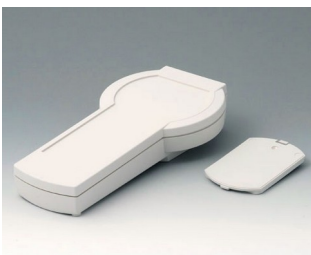

A9077107
DATEC-CONTROL S, Vers. I
ABS (UL 94 HB)
off-white RAL 9002
228x117x47mm
IP 65 opt.