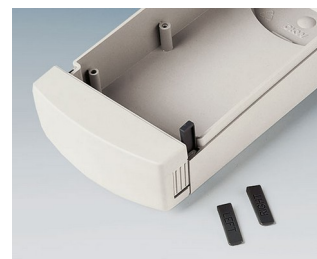

## Zapouzdření do ruky pro velké displeje

Tvar kulaté hlavy řady DATEC-CONTROL umožňuje instalaci větších grafických displejů pro větší uživatelský komfort.

- Instalace standardizovaných grafických displejů
- Obzvláště uživatelsky příjemný díky úzké rukojeti
- Vysoký stupeň ochrany: IP 65 (XS, S) nebo IP 54 (M, L) při použití těsnících sad a ve spojení s panely displeje
- 4 velikosti, každé 2 barvy
- **DATEC-CONTROL XS**  
s / bez přihrádky pro baterie pro šrouby 2 x / 3 x AA, víko prostoru pro baterii volitelně uzamykatelné a
- **DATEC-CONTROL S**  
bez / s přihrádkou pro baterie pro 4 x AA nebo 1 x 9 V přišroubované víko prostoru pro baterii volitelně uzamykatelné a / nebo šroubitelné; Základní jako tabulková verze
- **DATEC-CONTROL M, L**  
s / bez odnímatelného prostoru pro baterie, až 5 x AA, zámky; Prostor pro karty PCMCIA; Nabíjecí zásuvka s bateriovým prostorem jako stolní / stěnová verze
- Jednoduchý datový- a proudový přenos, základna a kontakty jako příslušenství
- Sada nástěnných držáků pro bezpečné uložení (příslušenství)
- Chrániče chrání nárazy a chrání povrchy (příslušenství), velikosti M a L s přídatným ramenním popruhem
- Vestavěný ovládací panel pro ochranu membránové klávesnice
- Upevňovací domek pro desky a komponenty