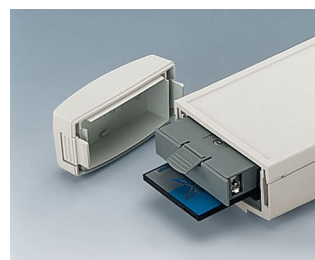

DATEC-CONTROL

Zapouzdření do ruky pro velké displeje

Tvar kulaté hlavy řady DATEC-CONTROL umožňuje instalaci větších grafických displejů pro větší uživatelský komfort.

- Instalace standardizovaných grafických displejů
- Obzvláště uživatelsky příjemný díky úzké rukojeti
- Vysoký stupeň ochrany: IP 65 (XS, S) nebo IP 54 (M, L) při použití těsnících sad a ve spojení s panely displeje
- 4 velikosti, každé 2 barvy
- **DATEC-CONTROL XS**
s / bez přihrádky pro baterie pro šrouby 2 x / 3 x AA, víko prostoru pro baterii volitelně uzamykatelné a
- **DATEC-CONTROL S**
bez / s přihrádkou pro baterie pro 4 x AA nebo 1 x 9 V přišroubované víko prostoru pro baterii volitelně uzamykatelné a / nebo šroubitelné; Základní jako tabulková verze
- **DATEC-CONTROL M, L**
s / bez odnímatelného prostoru pro baterie, až 5 x AA, zámky; Prostor pro karty PCMCIA; Nabíjecí zásuvka s bateriovým prostorem jako stolní / stěnová verze
- Jednoduchý datový- a proudový přenos, základna a kontakty jako příslušenství
- Sada nástěnných držáků pro bezpečné uložení (příslušenství)
- Chrániče chrání nárazy a chrání povrchy (příslušenství), velikosti M a L s přidavným ramenním popruhem
- Vestavěný ovládací panel pro ochranu membránové klávesnice
- Upevňovací domek pro desky a komponenty