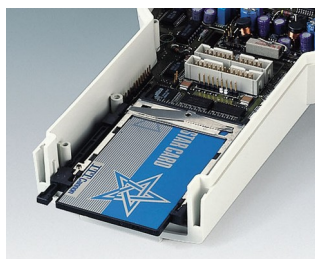

DATEC-CONTROL

Zapouzdření do ruky pro velké displeje

Tvar kulaté hlavy řady DATEC-CONTROL umožňuje instalaci větších grafických displejů pro větší uživatelský komfort.

- Instalace standardizovaných grafických displejů
- Obzvláště uživatelsky příjemný díky úzké rukojeti
- Vysoký stupeň ochrany: IP 65 (XS, S) nebo IP 54 (M, L) při použití těsnících sad a ve spojení s panely displeje
- 4 velikosti, každé 2 barvy
- **DATEC-CONTROL XS**
s / bez přihrádky pro baterie pro šrouby 2 x / 3 x AA, víko prostoru pro baterii volitelně uzamykatelné a
- **DATEC-CONTROL S**
bez / s přihrádkou pro baterie pro 4 x AA nebo 1 x 9 V přišroubované víko prostoru pro baterii volitelně uzamykatelné a / nebo šroubitelné; Základní jako tabulková verze
- **DATEC-CONTROL M, L**
s / bez odnímatelného prostoru pro baterie, až 5 x AA, zámky; Prostor pro karty PCMCIA; Nabíjecí zásuvka s bateriovým prostorem jako stolní / stěnová verze
- Jednoduchý datový- a proudový přenos, základna a kontakty jako příslušenství
- Sada nástěnných držáků pro bezpečné uložení (příslušenství)
- Chrániče chrání nárazy a chrání povrchy (příslušenství), velikosti M a L s přidavným ramenním popruhem
- Vestavěný ovládací panel pro ochranu membránové klávesnice
- Upevňovací domek pro desky a komponenty