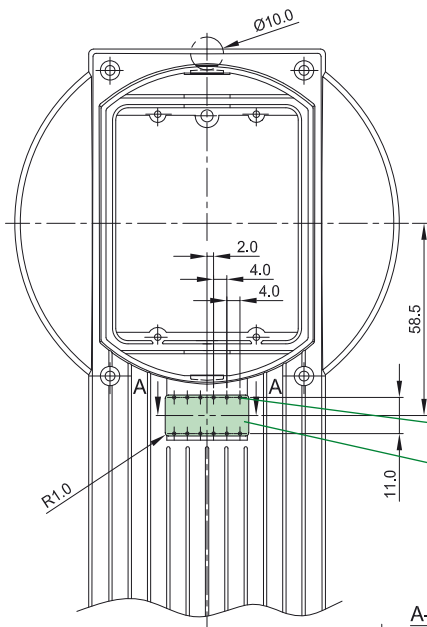

25.4 x 12.5 x 2.0 mm

8.0 x 2.3 x 2.0 mm

DATEC-CONTROL S

Gehäuse-Bearbeitung im Detail (bei Lieferung der Sets bereits inbegriffen)

machining of the enclosures in detail (already included in the sets)

usage de boîtier en détail (déjà inclus dans le jeu)

Ø 1.0 mm (12x)

25.4 x 12.5 x 2.0 mm

6.4 x 2.3 x 1.3 mm

Vor dem Fräsen Batteriefachdeckel entfernen!

Remove battery compartment lid before milling!

Enlevez le couvercle du compartiment piles avant usinage!

**ASSEMBLY INSTRUCTION – INSTRUCTION DE MONTAGE
MONTAGEANLEITUNG**