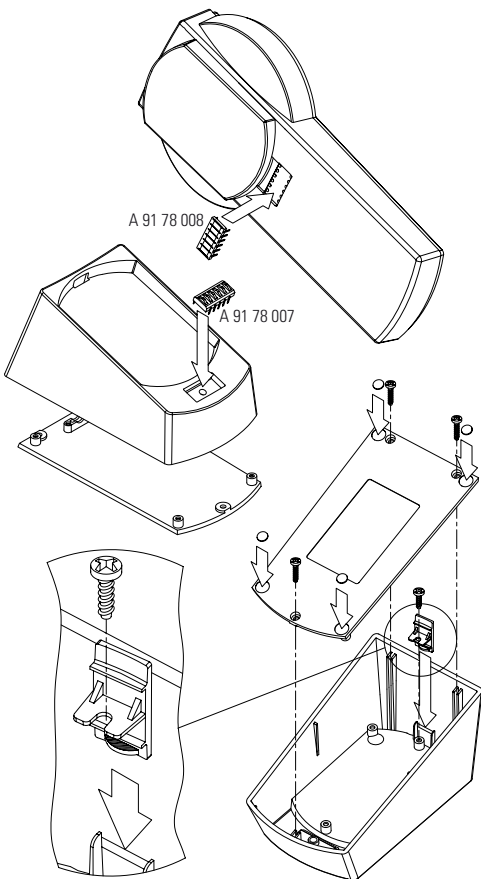

ASSEMBLY INSTRUCTION – INSTRUCTION DE MONTAGE
MONTAGEANLEITUNG

Gehäuse und Sockel
mit Kontakten

enclosure and base
with contacts

boîtier et socle
avec contacts

SET*1
DATEC-CONTROL

XS	A 90 76 157
	A 90 76 159
	A 90 76 257
	A 90 76 259
S	A 90 77 157
	A 90 77 159
	A 90 77 257
	A 90 77 259

*1 Lieferumfang:
1 Gehäuse inkl. Bearbeitung
1 Sockel
1 Kontakt männlich (Sockel)
1 Kontakt weiblich (Gehäuse)

*1 Supply:
1 enclosure incl. machining
1 base
1 contact male (base)
1 contact female (enclosure)

*1 Fourniture:
1 boîtier incl. usinage
1 socle
1 contact mâle (socle)
1 contact femelle (boîtier)

DATEC-CONTROL XS/S

OKW

Gehäuse und Sockel
ohne Kontakte

enclosure and base
without contacts

boîtier et socle
sans contacts

25.4 x 12.5 x 2.0 mm

8.0 x 2.3 x 2.0 mm

DATEC-CONTROL S

Gehäuse-Bearbeitung im Detail (bei Lieferung der Sets bereits inbegriffen)

machining of the enclosures in detail (already included in the sets)

usage de boîtier en détail (déjà inclus dans le jeu)