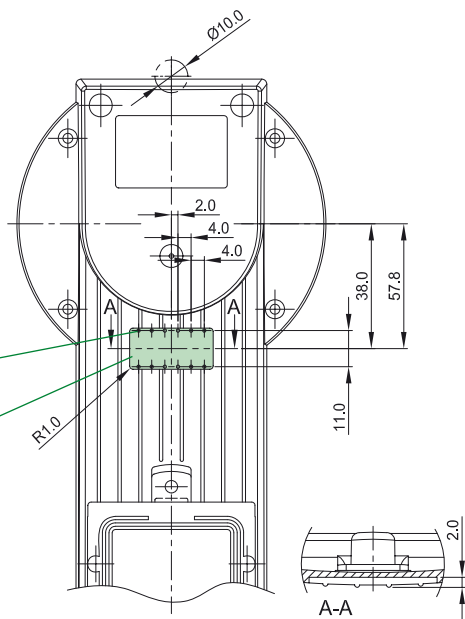

DATEC-CONTROL

XS	A 90 76 107
	A 90 76 109
	A 90 76 207
	A 90 76 209
S	A 90 77 107
	A 90 77 109
	A 90 77 207
	A 90 77 209

Socket / Base / Socle

XS	A 91 76 137
	A 91 76 139
S	A 91 77 137
	A 91 77 139

DATEC-CONTROL XS

Gehäuse-Bearbeitung im Detail (bei Lieferung der Sets bereits inbegriffen)

machining of the enclosures in detail (already included in the sets)

usinage de boîtier en détail (déjà inclus dans le jeu)

Ø 1.0 mm (12x)

25.4 x 12.5 x 2.0 mm

8.0 x 2.3 x 2.0 mm

DATEC-CONTROL S

Gehäuse-Bearbeitung im Detail (bei Lieferung der Sets bereits inbegriffen)

machining of the enclosures in detail (already included in the sets)

usage de boîtier en détail (déjà inclus dans le jeu)

Ø 1.0 mm (12x)

25.4 x 12.5 x 2.0 mm

6.4 x 2.3 x 1.3 mm

Vor dem Fräsen Batteriefachdeckel entfernen!

Remove battery compartment lid before milling!

Enlevez le couvercle du compartiment piles avant usinage!

**ASSEMBLY INSTRUCTION – INSTRUCTION DE MONTAGE
MONTAGEANLEITUNG**