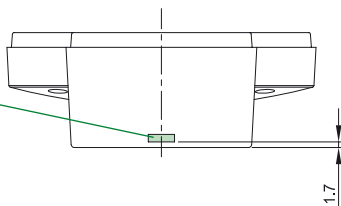

Gehäuse-Bearbeitung im Detail (bei Lieferung der Sets bereits inbegriffen)

machining of the enclosures in detail (already included in the sets)

usinage de boîtier en détail (déjà inclus dans le jeu)

Ø 1.0 mm (12x)

25.4 x 12.5 x 2.0 mm

8.0 x 2.3 x 2.0 mm

DATEC-CONTROL S

Gehäuse-Bearbeitung im Detail (bei Lieferung der Sets bereits inbegriffen)

machining of the enclosures in detail (already included in the sets)

usage de boîtier en détail (déjà inclus dans le jeu)

Ø 1.0 mm (12x)

25.4 x 12.5 x 2.0 mm

6.4 x 2.3 x 1.3 mm

Vor dem Fräsen Batteriefachdeckel entfernen!

Remove battery compartment lid before milling!

Enlevez le couvercle du compartiment piles avant usinage!

**ASSEMBLY INSTRUCTION – INSTRUCTION DE MONTAGE
MONTAGEANLEITUNG**