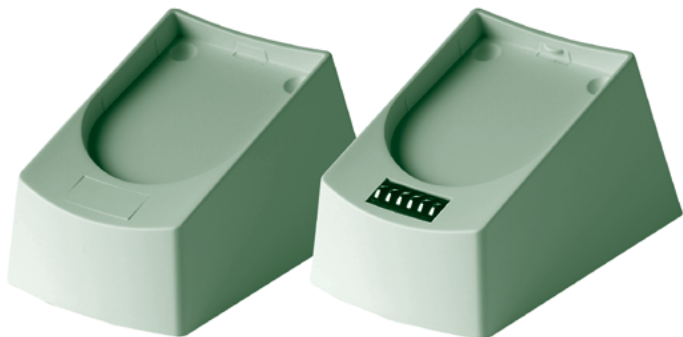

ASSEMBLY INSTRUCTION – INSTRUCTION DE MONTAGE
MONTAGEANLEITUNG

Gehäuse und Sockel
mit Kontakten

enclosure and base
with contacts

boîtier et socle
avec contacts

SET*1
DATEC-CONTROL

XS	A 90 76 157
	A 90 76 159
	A 90 76 257
	A 90 76 259
S	A 90 77 157
	A 90 77 159
	A 90 77 257
	A 90 77 259

*1 Lieferumfang:
1 Gehäuse inkl. Bearbeitung
1 Sockel
1 Kontakt männlich (Sockel)
1 Kontakt weiblich (Gehäuse)

*1 Supply:
1 enclosure incl. machining
1 base
1 contact male (base)
1 contact female (enclosure)

*1 Fourniture:
1 boîtier incl. usinage
1 socle
1 contact mâle (socle)
1 contact femelle (boîtier)

DATEC-CONTROL XS/S

OKW

Gehäuse und Sockel
ohne Kontakte

enclosure and base
without contacts

boîtier et socle
sans contacts