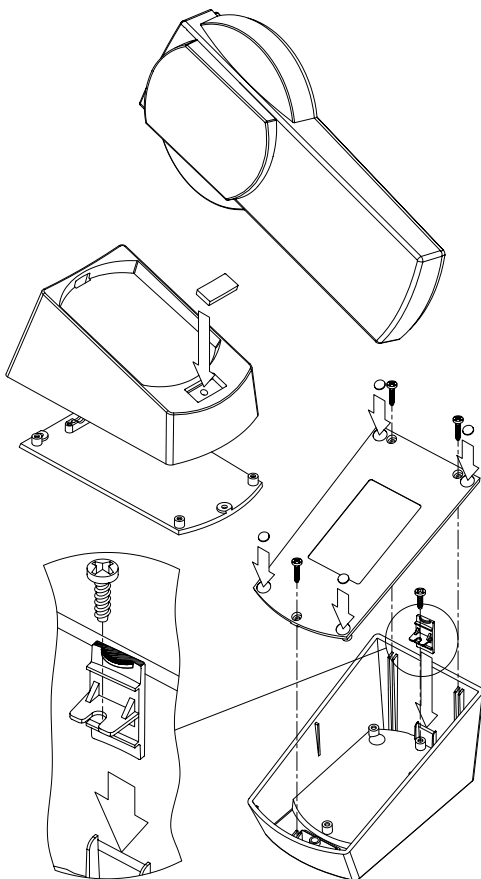

*1 Lieferumfang:
1 Gehäuse inkl. Bearbeitung
1 Sockel
1 Kontakt männlich (Sockel)
1 Kontakt weiblich (Gehäuse)

*1 Supply:
1 enclosure incl. machining
1 base
1 contact male (base)
1 contact female (enclosure)

*1 Fourniture:
1 boîtier incl. usinage
1 socle
1 contact mâle (socle)
1 contact femelle (boîtier)

DATEC-CONTROL XS/S

OKW

Gehäuse und Sockel
ohne Kontakte

enclosure and base
without contacts

boîtier et socle
sans contacts

DATEC-CONTROL

XS	A 90 76 107
	A 90 76 109
	A 90 76 207
	A 90 76 209
S	A 90 77 107
	A 90 77 109
	A 90 77 207
	A 90 77 209

Socket / Base / Socle

XS	A 91 76 137
	A 91 76 139
S	A 91 77 137
	A 91 77 139

DATEC-CONTROL XS

25.4 x 12.5 x 2.0 mm

8.0 x 2.3 x 2.0 mm

DATEC-CONTROL S

Gehäuse-Bearbeitung im Detail (bei Lieferung der Sets bereits inbegriffen)

machining of the enclosures in detail (already included in the sets)

usage de boîtier en détail (déjà inclus dans le jeu)